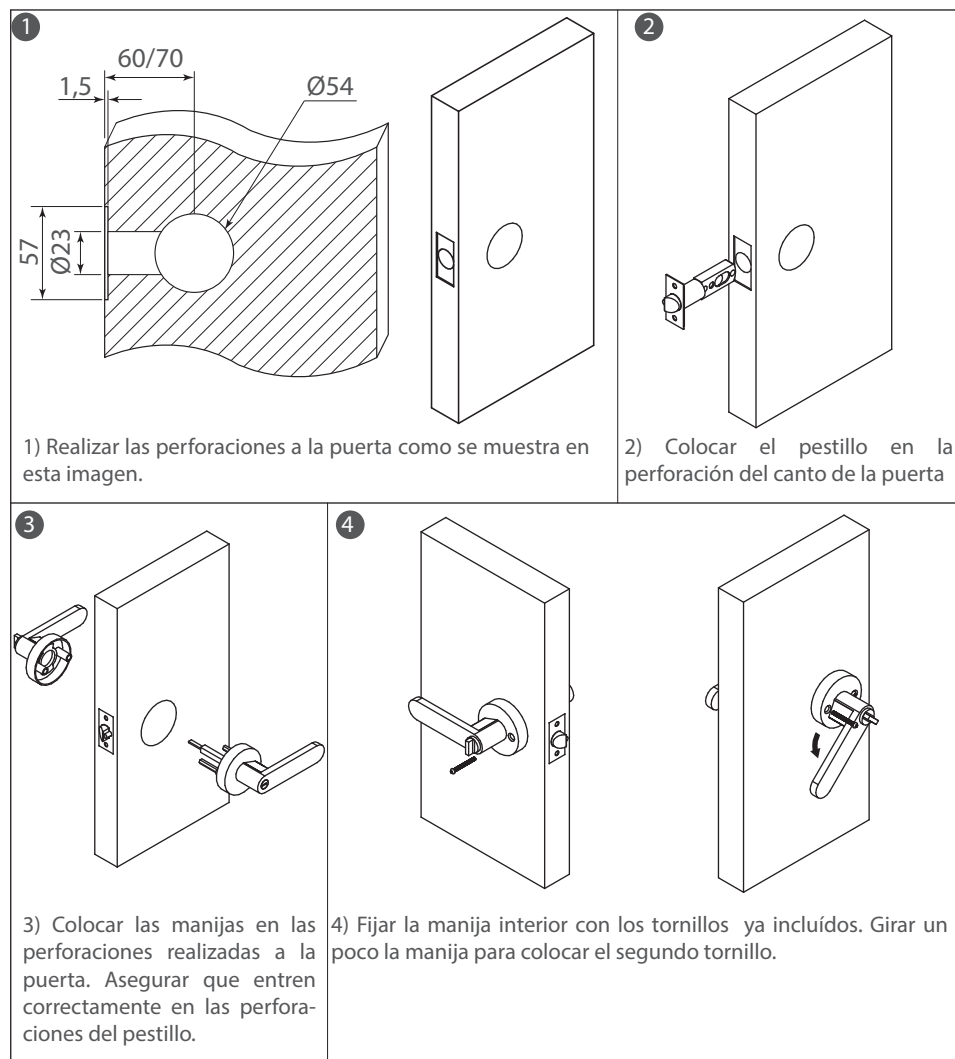

CHAPAS Y MANIJAS

Manija tubular modelo "Bahari"

Código: Ver tabla (dimensiones generales)

Material: Zamac

Acabado: Ver tabla (dimensiones generales)

Espesor de puerta: 35 /45

Unidad de medida: Juego

Llave: Estándar(3 llaves)

Diagrama de ensamble

Diagrama de producto

Dimensiones generales

Código	Aplicación	Acabado	A	B	C	D	E
0803-266	Entrada	Niquel cepillado	53	140	Ø69	40	60/70
0803-267	Baño	Niquel cepillado	53	140	Ø69	40	60/70
0803-400	Entrada	Negro mate	53	140	Ø69	40	60/70
0803-401	Baño	Negro mate	53	140	Ø69	40	60/70