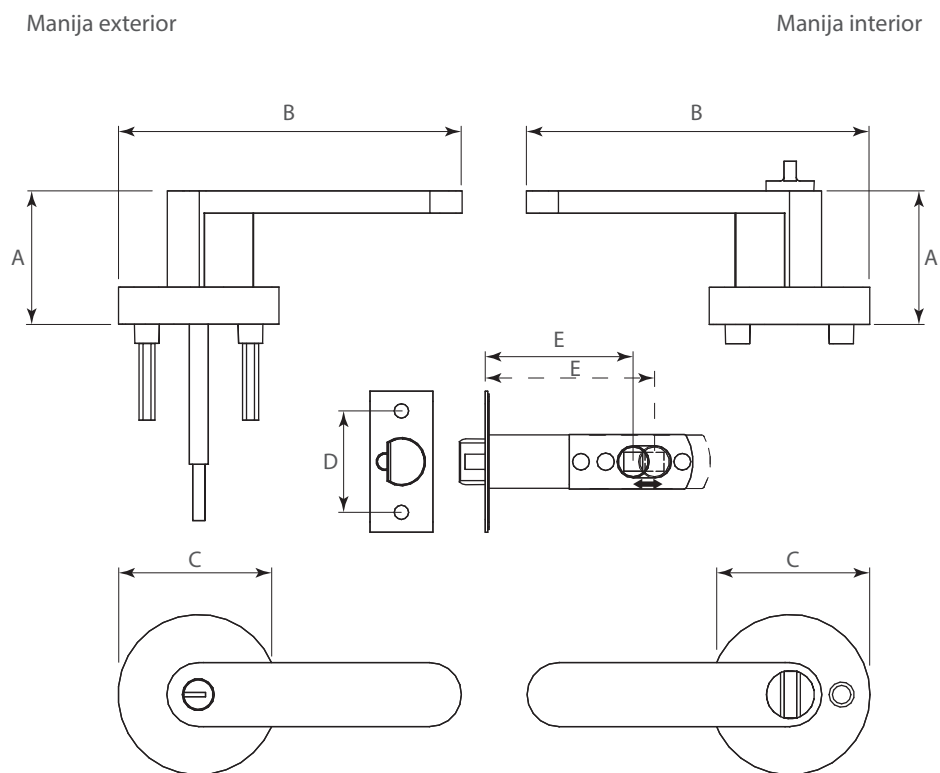

CHAPAS Y MANIJAS

Manija tubular modelo "Bahari"

Código: Ver tabla (dimensiones generales)

Material: Zamac

Acabado: Ver tabla (dimensiones generales)

Espesor de puerta: 35 /45

Unidad de medida: Juego

Llave: Estándar(3 llaves)

Diagrama de ensamble

Diagrama de producto

Dimensiones generales

Código	Aplicación	Acabado	A	B	C	D	E
0803-266	Entrada	Niquel cepillado	53	140	Ø69	40	60/70
0803-267	Baño	Niquel cepillado	53	140	Ø69	40	60/70
0803-400	Entrada	Negro mate	53	140	Ø69	40	60/70
0803-401	Baño	Negro mate	53	140	Ø69	40	60/70