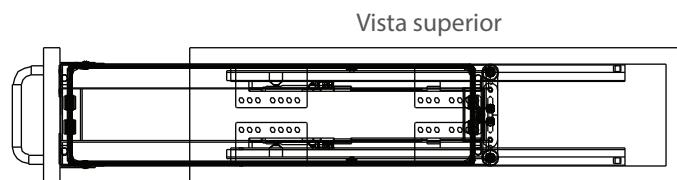

EXTRAÍBLES

Botellero fijación a piso con cierre suave

Código: Ver tabla (dimensiones generales)

Material: Acero

Acabado estructura: Grafito

Capacidad de Carga: 12 kg(total)

Unidad de medida: pieza

Tipo de corredera: Bajo montaje con cierre suave

Tipo de fijación: A piso

Prueba de corrosión: 30 horas

Diagrama de instalación:

Diagrama de Producto:

Consideraciones de espacio

Dimensiones generales

Código	Modelo	Canastillas		Piso	A	B	C	D	W
		Lateral	Acabado lateral						
1201-370	Nápoles	Varilla plana	Cromo	Melamínico gris	482	95	470	105	150
1201-384	Nápoles	Varilla plana	Cromo	Melamínico gris	482	140	470	145	200
1201-386	Nápoles	Varilla plana	Cromo	Melamínico gris	482	240	470	245	300
1201-417*	Condesa	Varilla redonda	Cromo	Alambre	482	140	470	145	200
1201-418*	Roma	Varilla redonda	Grafito	Alambre	482	140	470	145	200