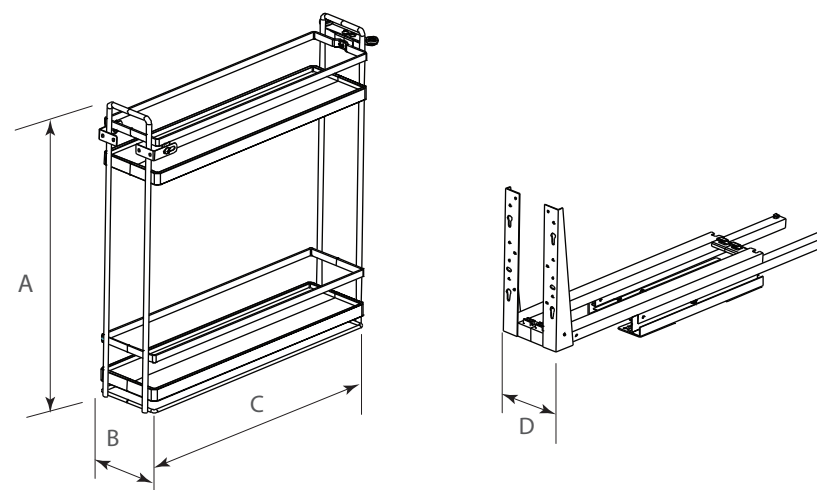

EXTRAÍBLES

Botellero fijación a piso con cierre suave

Código: Ver tabla (dimensiones generales)

Material: Acero

Acabado estructura: Grafito

Capacidad de Carga: 12 kg(total)

Unidad de medida: pieza

Tipo de corredera: Bajo montaje con cierre suave

Tipo de fijación: A piso

Prueba de corrosión: 30 horas

Diagrama de instalación:

Diagrama de Producto:

Consideraciones de espacio

Dimensiones generales

Código	Modelo	Canastillas		Piso	A	B	C	D	W
		Lateral	Acabado lateral						
1201-370	Nápoles	Varilla plana	Cromo	Melamínico gris	482	95	470	105	150
1201-384	Nápoles	Varilla plana	Cromo	Melamínico gris	482	140	470	145	200
1201-386	Nápoles	Varilla plana	Cromo	Melamínico gris	482	240	470	245	300
1201-417*	Condesa	Varilla redonda	Cromo	Alambre	482	140	470	145	200
1201-418*	Roma	Varilla redonda	Grafito	Alambre	482	140	470	145	200