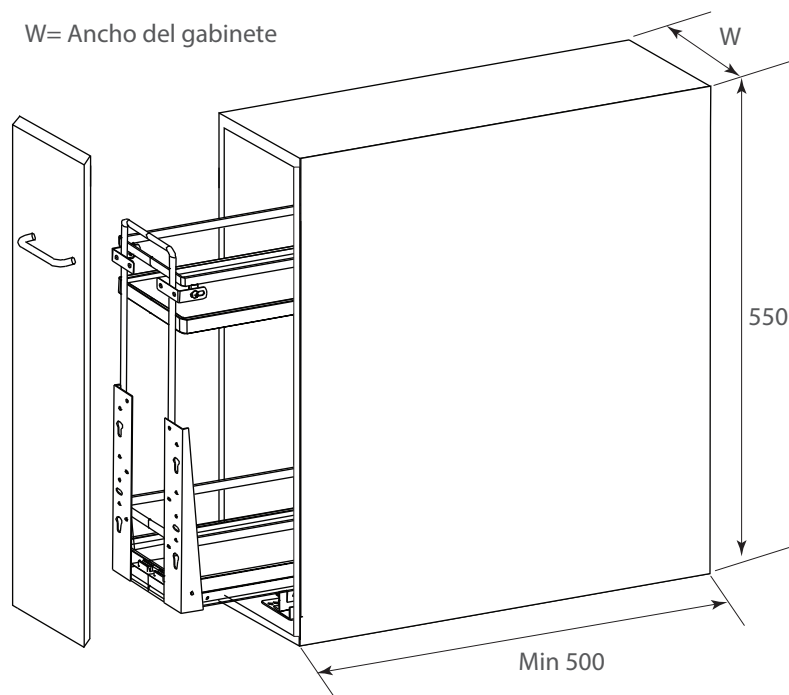

EXTRAÍBLES

Botellero fijación a piso con cierre suave

Código: Ver tabla (dimensiones generales)

Material: Acero

Acabado estructura: Grafito

Capacidad de Carga: 12 kg(total)

Unidad de medida: pieza

Tipo de corredera: Bajo montaje con cierre suave

Tipo de fijación: A piso

Prueba de corrosión: 30 horas

Diagrama de instalación:

Diagrama de Producto:

Consideraciones de espacio

Dimensiones generales

Código	Modelo	Canastillas		Piso	A	B	C	D	W
		Lateral	Acabado lateral						
1201-370	Nápoles	Varilla plana	Cromo	Melamínico gris	482	95	470	105	150
1201-384	Nápoles	Varilla plana	Cromo	Melamínico gris	482	140	470	145	200
1201-386	Nápoles	Varilla plana	Cromo	Melamínico gris	482	240	470	245	300
1201-417*	Condesa	Varilla redonda	Cromo	Alambre	482	140	470	145	200
1201-418*	Roma	Varilla redonda	Grafito	Alambre	482	140	470	145	200