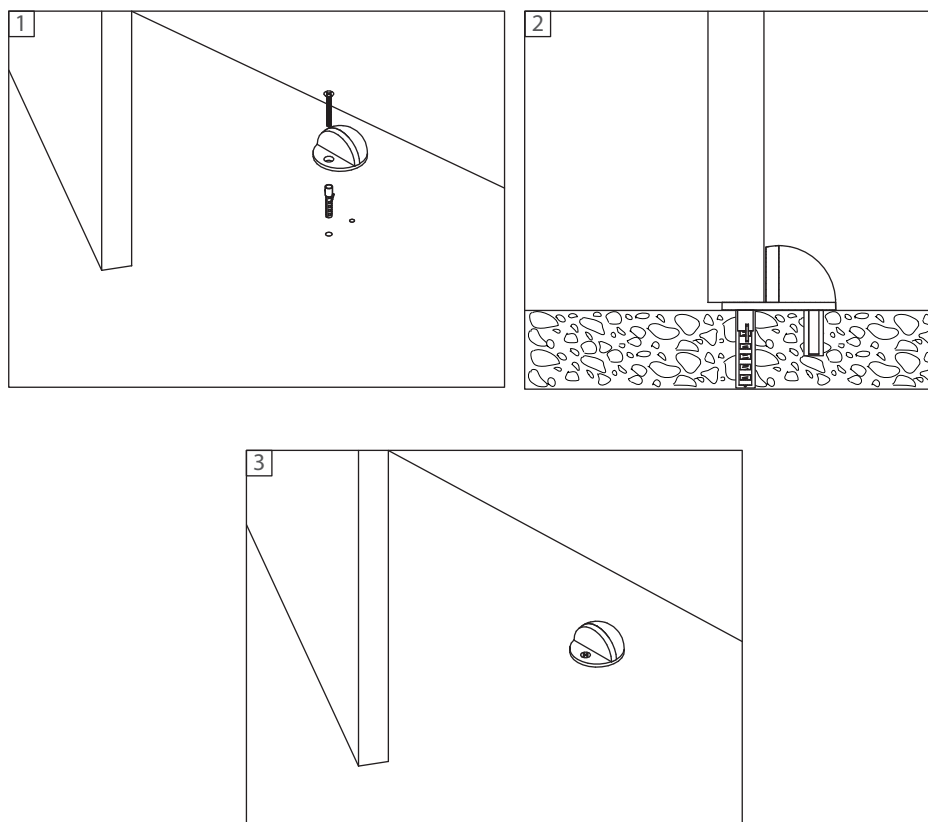

## Tope de piso media luna

Código: Ver tabla (dimensiones generales)

Material: Acero inoxidable 304

Acabado: Ver tabla (dimensiones generales)

Tornillo: Ø 4 x 24 (incluidos)  
taquete: Ø7,5 x 37 (incluidos)

Unidad de medida: pieza

Diagrama de ensamble:

Diagrama de Producto:

### Dimensiones generales

Código	Acabado	Aplicación	A	B	C	D
0805-035	Cepillado	Piso	Ø44	3	17	24,5
0805-036	Cepillado	Piso con alfombra	Ø46	10,5	11	34
0805-039	Negro Mate	Piso	Ø44	3	17	24.5