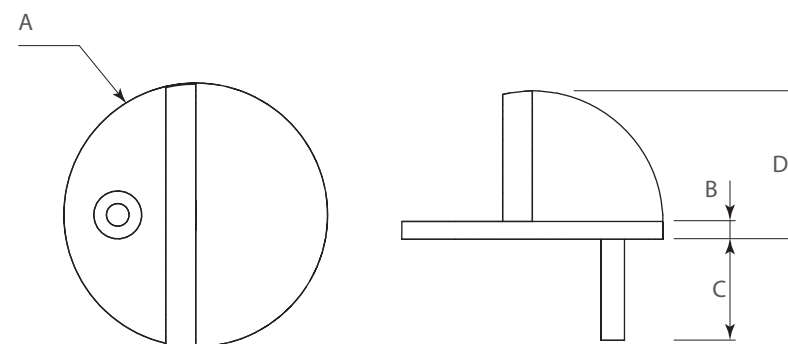

## Tope de piso media luna

Código: Ver tabla (dimensiones generales)

Material: Acero inoxidable 304

Acabado: Ver tabla (dimensiones generales)

Tornillo: Ø 4 x 24 (incluidos)  
taquete: Ø7,5 x 37 (incluidos)

Unidad de medida: pieza

Diagrama de ensamble:

Diagrama de Producto:

### Dimensiones generales

Código	Acabado	Aplicación	A	B	C	D
0805-035	Cepillado	Piso	Ø44	3	17	24,5
0805-036	Cepillado	Piso con alfombra	Ø46	10,5	11	34
0805-039	Negro Mate	Piso	Ø44	3	17	24.5