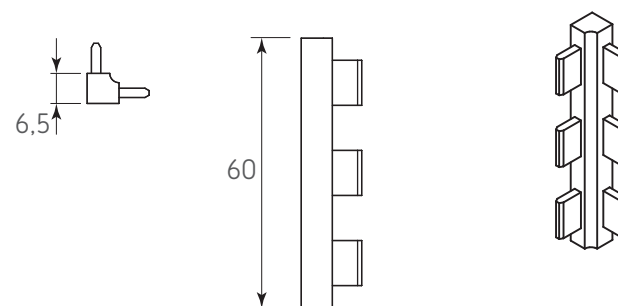

Código: Ver tabla (Dimensiones generales)

Material: Poliestireno

Acabado: Blanco

Unidad de medida: pieza

Diagrama de ensamble

1210-111 Panel divisor plástico 2000x60x5mm color blanco

1210-112 Conector blanco dos lados para panel plástico

1210-113 Conector blanco tres lados para panel plástico

1210-114 Conector blanco cuatro lados para panel plástico

Diagrama de ensamble

Conector dos lados para panel plástico

Conector tres lados para panel plástico

Conector cuatro lados para panel plástico