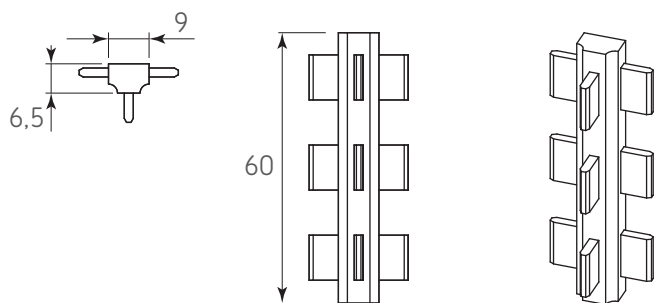

Código: Ver tabla (Dimensiones generales)

Material: Poliestireno

Acabado: Blanco

Unidad de medida: pieza

Diagrama de ensamble

1210-111 Panel divisor plástico 2000x60x5mm color blanco

1210-112 Conector blanco dos lados para panel plástico

1210-113 Conector blanco tres lados para panel plástico

1210-114 Conector blanco cuatro lados para panel plástico

Diagrama de ensamble

Conector dos lados para panel plástico

Conector tres lados para panel plástico

Conector cuatro lados para panel plástico