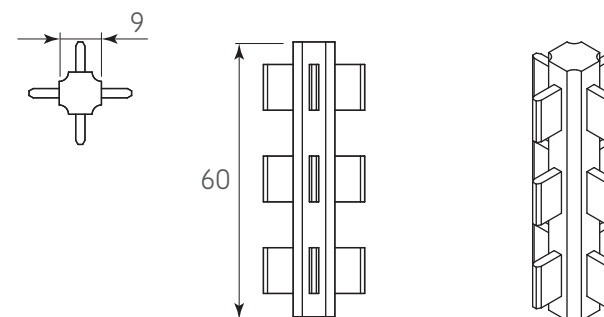

Código: Ver tabla (Dimensiones generales)

Material: Poliestireno

Acabado: Blanco

Unidad de medida: pieza

Diagrama de ensamble

1210-111 Panel divisor plástico 2000x60x5mm color blanco

1210-112 Conector blanco dos lados para panel plástico

1210-113 Conector blanco tres lados para panel plástico

1210-114 Conector blanco cuatro lados para panel plástico

Diagrama de ensamble

Conector dos lados para panel plástico

Conector tres lados para panel plástico

Conector cuatro lados para panel plástico