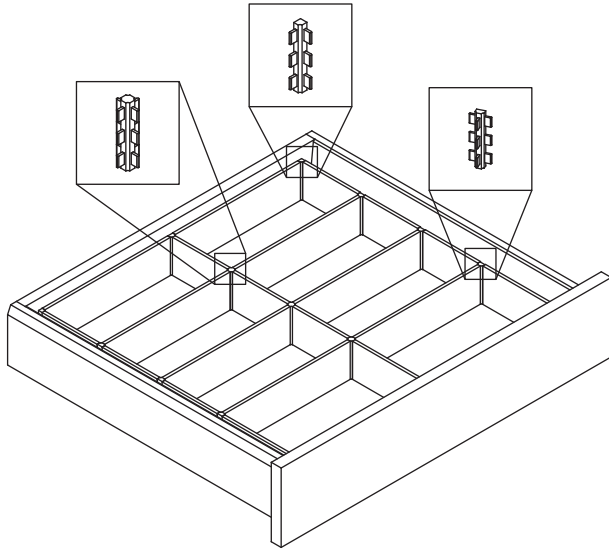

Código: Ver tabla (Dimensiones generales)

Material: Poliestireno

Acabado: Blanco

Unidad de medida: pieza

Diagrama de ensamble

1210-111 Panel divisor plástico 2000x60x5mm color blanco

1210-112 Conector blanco dos lados para panel plástico

1210-113 Conector blanco tres lados para panel plástico

1210-114 Conector blanco cuatro lados para panel plástico

Diagrama de ensamble

Conector dos lados para panel plástico

Conector tres lados para panel plástico

Conector cuatro lados para panel plástico