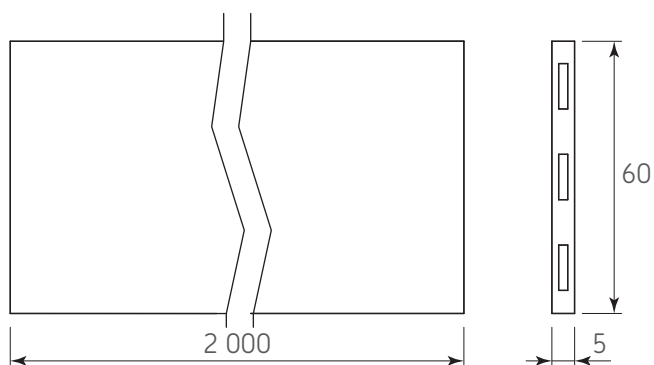

Código: Ver tabla (Dimensiones generales)

Material: Poliestireno

Acabado: Blanco

Unidad de medida: pieza

Diagrama de ensamble

1210-111 Panel divisor plástico 2000x60x5mm color blanco

1210-112 Conector blanco dos lados para panel plástico

1210-113 Conector blanco tres lados para panel plástico

1210-114 Conector blanco cuatro lados para panel plástico

Diagrama de ensamble

Conector dos lados para panel plástico

Conector tres lados para panel plástico

Conector cuatro lados para panel plástico