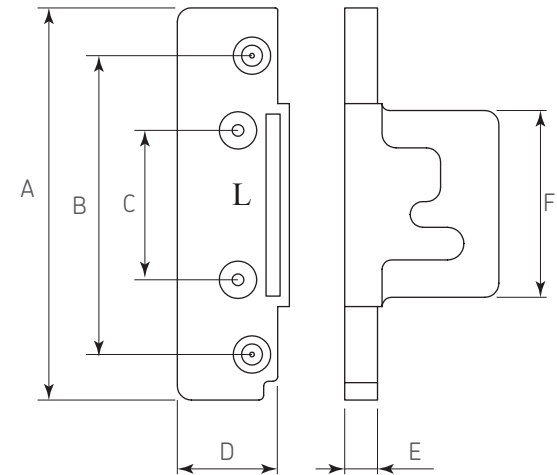

## Plantilla frontal para cajón impaz

Código: 0302-200

Material: Plástico de ingeniería

Acabado: Gris

Unidad de medida: juego

Diagrama de aplicación:

Diagrama de Producto:

Dimensiones generales

A	B	C	D	E	F
84	64	32	21,5	7	40