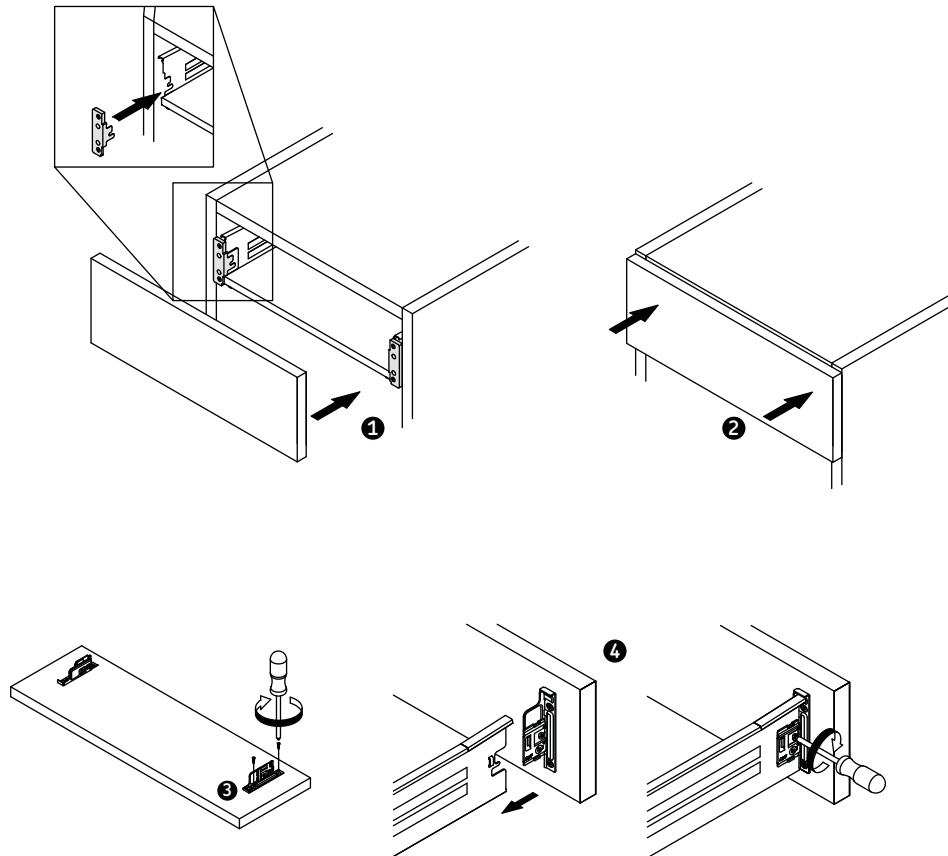

## Plantilla frontal para cajón impaz

Código: 0302-200

Material: Plástico de ingeniería

Acabado: Gris

Unidad de medida: juego

Diagrama de aplicación:

Diagrama de Producto:

Dimensiones generales