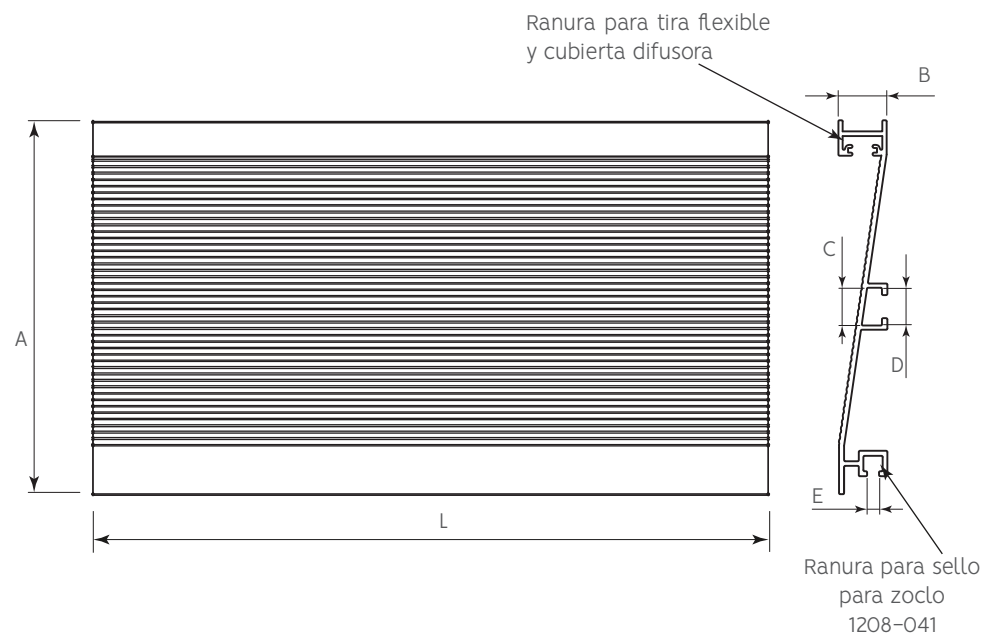

ZOCLOS

Zoclo para iluminación LED

Código: Ver tabla (dimensiones generales)

Material: Aluminio 6063

Temple: T5

Acabado: Ver tabla (dimensiones generales)

Unidad de medida: pieza

Diagrama de instalación:

Diagrama de Producto:

Dimensiones generales

Código	Acabdo	L	A	B	C	D	E
1208-047	Anodizado mate	4 000	100	12,5	9,8	6	3,1
1208-048	Negro mate	4 000	100	12,5	9,8	6	3,1
1208-049	Champagne mate	4 000	100	12,5	9,8	6	3,1
1208-050	Gris mate	4 000	100	12,5	9,8	6	3,1

Herraje complementario (no incluido):

Herraje complementario

Código	Descripción
0208-044	Clip de enganche para pata y zoclo plástico
0903-030	Tira flexible para iluminación fija de interiores LED, 5 metros, DC12/24V, 9W/m, 120 LED/metro IP20
0903-049	Tira flexible luz fría p/iluminación fija interiores LED, 5 metros, 6500k, DC12/24V, 9W/m, 120 led/m
1204-100	Pata plástica h=100-140mm
1208-042	Pata regulable con base integrada H100mm ajuste +15 -5
1208-018	Conector lineal para zoclo 100mm Anodizado mate
1208-024	Conector lineal para zoclo 100mm Negro Mate
1208-030	Conector lineal para zoclo 100mm Champagne mate
1208-036	Conector lineal para zoclo 100mm Gris Mate
1208-019	Conector esquina para zoclo 100mm Anodizado mate
1208-025	Conector esquina para zoclo 100mm Negro Mate
1208-031	Conector esquina para zoclo 100mm Champagne mate
1208-037	Conector esquina para zoclo 100mm Gris Mate
1208-041	Sello para zoclos 1208-017/020/023/026/029/032/035/038 L=4m
1208-051	Cubierta difusora para zoclo con iluminación LED L=4000mm