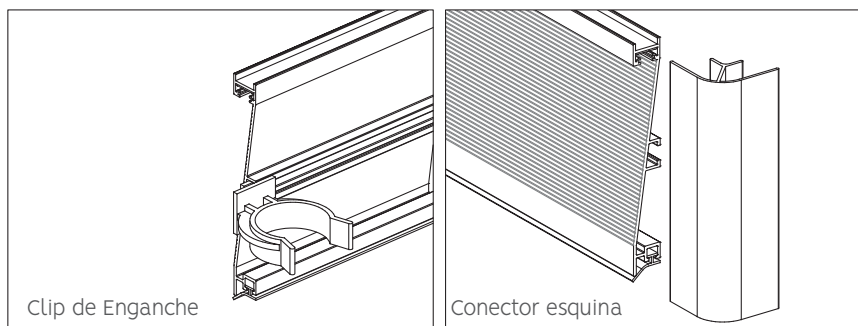

ZOCLOS

Zoclo para iluminación LED

Código: Ver tabla (dimensiones generales)

Material: Aluminio 6063

Temple: T5

Acabado: Ver tabla (dimensiones generales)

Unidad de medida: pieza

Diagrama de instalación:

Diagrama de Producto:

Dimensiones generales

Código	Acabdo	L	A	B	C	D	E
1208-047	Anodizado mate	4 000	100	12,5	9,8	6	3,1
1208-048	Negro mate	4 000	100	12,5	9,8	6	3,1
1208-049	Champagne mate	4 000	100	12,5	9,8	6	3,1
1208-050	Gris mate	4 000	100	12,5	9,8	6	3,1

Herraje complementario (no incluido):

Herraje complementario

Código	Descripción
0208-044	Clip de enganche para pata y zoclo plástico
0903-030	Tira flexible para iluminación fija de interiores LED, 5 metros, DC12/24V, 9W/m, 120 LED/metro IP20
0903-049	Tira flexible luz fría p/iluminación fija interiores LED, 5 metros, 6500k, DC12/24V, 9W/m, 120 led/m
1204-100	Pata plástica h=100-140mm
1208-042	Pata regulable con base integrada H100mm ajuste +15 -5
1208-018	Conector lineal para zoclo 100mm Anodizado mate
1208-024	Conector lineal para zoclo 100mm Negro Mate
1208-030	Conector lineal para zoclo 100mm Champagne mate
1208-036	Conector lineal para zoclo 100mm Gris Mate
1208-019	Conector esquina para zoclo 100mm Anodizado mate
1208-025	Conector esquina para zoclo 100mm Negro Mate
1208-031	Conector esquina para zoclo 100mm Champagne mate
1208-037	Conector esquina para zoclo 100mm Gris Mate
1208-041	Sello para zoclos 1208-017/020/023/026/029/032/035/038 L=4m
1208-051	Cubierta difusora para zoclo con iluminación LED L=4000mm