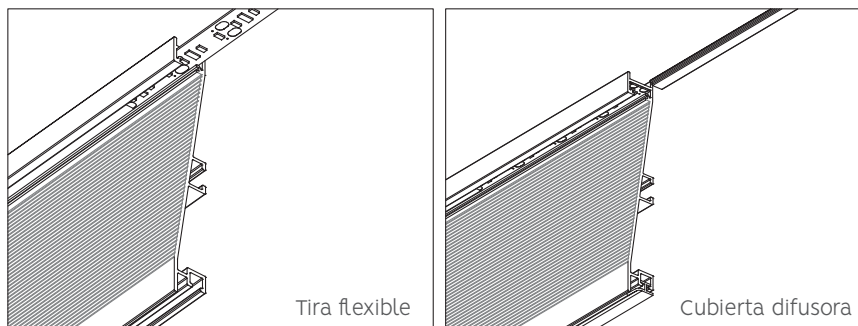

ZOCLOS

Zoclo para iluminación LED

Código: Ver tabla (dimensiones generales)

Material: Aluminio 6063

Temple: T5

Acabado: Ver tabla (dimensiones generales)

Unidad de medida: pieza

Diagrama de instalación:

Diagrama de Producto:

Dimensiones generales

Código	Acabdo	L	A	B	C	D	E
1208-047	Anodizado mate	4 000	100	12,5	9,8	6	3,1
1208-048	Negro mate	4 000	100	12,5	9,8	6	3,1
1208-049	Champagne mate	4 000	100	12,5	9,8	6	3,1
1208-050	Gris mate	4 000	100	12,5	9,8	6	3,1

Herraje complementario (no incluido):

Herraje complementario

Código	Descripción
0208-044	Clip de enganche para pata y zoclo plástico
0903-030	Tira flexible para iluminación fija de interiores LED, 5 metros, DC12/24V, 9W/m, 120 LED/metro IP20
0903-049	Tira flexible luz fría p/iluminación fija interiores LED, 5 metros, 6500k, DC12/24V, 9W/m, 120 led/m
1204-100	Pata plástica h=100-140mm
1208-042	Pata regulable con base integrada H100mm ajuste +15 -5
1208-018	Conector lineal para zoclo 100mm Anodizado mate
1208-024	Conector lineal para zoclo 100mm Negro Mate
1208-030	Conector lineal para zoclo 100mm Champagne mate
1208-036	Conector lineal para zoclo 100mm Gris Mate
1208-019	Conector esquina para zoclo 100mm Anodizado mate
1208-025	Conector esquina para zoclo 100mm Negro Mate
1208-031	Conector esquina para zoclo 100mm Champagne mate
1208-037	Conector esquina para zoclo 100mm Gris Mate
1208-041	Sello para zoclos 1208-017/020/023/026/029/032/035/038 L=4m
1208-051	Cubierta difusora para zoclo con iluminación LED L=4000mm