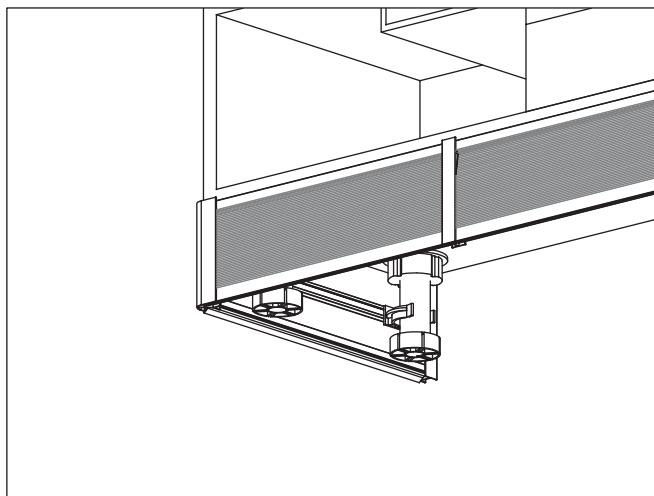

ZOCLOS

Zoclo para iluminación LED

Código: Ver tabla (dimensiones generales)

Material: Aluminio 6063

Temple: T5

Acabado: Ver tabla (dimensiones generales)

Unidad de medida: pieza

Diagrama de instalación:

Diagrama de Producto:

Dimensiones generales

Código	Acabdo	L	A	B	C	D	E
1208-047	Anodizado mate	4 000	100	12,5	9,8	6	3,1
1208-048	Negro mate	4 000	100	12,5	9,8	6	3,1
1208-049	Champagne mate	4 000	100	12,5	9,8	6	3,1
1208-050	Gris mate	4 000	100	12,5	9,8	6	3,1

Herraje complementario (no incluido):

Herraje complementario

Código	Descripción
0208-044	Clip de enganche para pata y zoclo plástico
0903-030	Tira flexible para iluminación fija de interiores LED, 5 metros, DC12/24V, 9W/m, 120 LED/metro IP20
0903-049	Tira flexible luz fría p/iluminación fija interiores LED, 5 metros, 6500k, DC12/24V, 9W/m, 120 led/m
1204-100	Pata plástica h=100-140mm
1208-042	Pata regulable con base integrada H100mm ajuste +15 -5
1208-018	Conector lineal para zoclo 100mm Anodizado mate
1208-024	Conector lineal para zoclo 100mm Negro Mate
1208-030	Conector lineal para zoclo 100mm Champagne mate
1208-036	Conector lineal para zoclo 100mm Gris Mate
1208-019	Conector esquina para zoclo 100mm Anodizado mate
1208-025	Conector esquina para zoclo 100mm Negro Mate
1208-031	Conector esquina para zoclo 100mm Champagne mate
1208-037	Conector esquina para zoclo 100mm Gris Mate
1208-041	Sello para zoclos 1208-017/020/023/026/029/032/035/038 L=4m
1208-051	Cubierta difusora para zoclo con iluminación LED L=4000mm