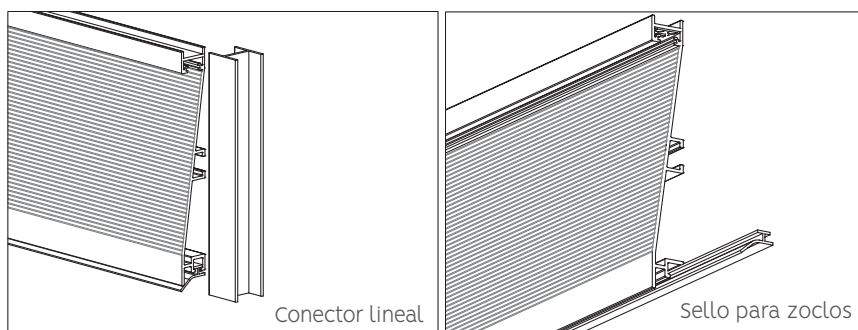

ZOCLOS

Zoclo para iluminación LED

Código: Ver tabla (dimensiones generales)

Material: Aluminio 6063

Temple: T5

Acabado: Ver tabla (dimensiones generales)

Unidad de medida: pieza

Diagrama de instalación:

Diagrama de Producto:

Dimensiones generales

Código	Acabdo	L	A	B	C	D	E
1208-047	Anodizado mate	4 000	100	12,5	9,8	6	3,1
1208-048	Negro mate	4 000	100	12,5	9,8	6	3,1
1208-049	Champagne mate	4 000	100	12,5	9,8	6	3,1
1208-050	Gris mate	4 000	100	12,5	9,8	6	3,1

Herraje complementario (no incluido):

Herraje complementario

Código	Descripción
0208-044	Clip de enganche para pata y zoclo plástico
0903-030	Tira flexible para iluminación fija de interiores LED, 5 metros, DC12/24V, 9W/m, 120 LED/metro IP20
0903-049	Tira flexible luz fría p/iluminación fija interiores LED, 5 metros, 6500k, DC12/24V, 9W/m, 120 led/m
1204-100	Pata plástica h=100-140mm
1208-042	Pata regulable con base integrada H100mm ajuste +15 -5
1208-018	Conector lineal para zoclo 100mm Anodizado mate
1208-024	Conector lineal para zoclo 100mm Negro Mate
1208-030	Conector lineal para zoclo 100mm Champagne mate
1208-036	Conector lineal para zoclo 100mm Gris Mate
1208-019	Conector esquina para zoclo 100mm Anodizado mate
1208-025	Conector esquina para zoclo 100mm Negro Mate
1208-031	Conector esquina para zoclo 100mm Champagne mate
1208-037	Conector esquina para zoclo 100mm Gris Mate
1208-041	Sello para zoclos 1208-017/020/023/026/029/032/035/038 L=4m
1208-051	Cubierta difusora para zoclo con iluminación LED L=4000mm