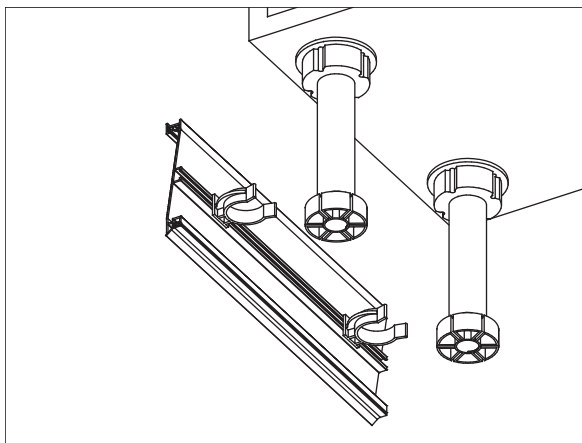

ZOCLOS

Zoclo para iluminación LED

Código: Ver tabla (dimensiones generales)

Material: Aluminio 6063

Temple: T5

Acabado: Ver tabla (dimensiones generales)

Unidad de medida: pieza

Diagrama de instalación:

Diagrama de Producto:

Dimensiones generales

Código	Acabdo	L	A	B	C	D	E
1208-047	Anodizado mate	4 000	100	12,5	9,8	6	3,1
1208-048	Negro mate	4 000	100	12,5	9,8	6	3,1
1208-049	Champagne mate	4 000	100	12,5	9,8	6	3,1
1208-050	Gris mate	4 000	100	12,5	9,8	6	3,1

Herraje complementario (no incluido):

Herraje complementario

Código	Descripción
0208-044	Clip de enganche para pata y zoclo plástico
0903-030	Tira flexible para iluminación fija de interiores LED, 5 metros, DC12/24V, 9W/m, 120 LED/metro IP20
0903-049	Tira flexible luz fría p/iluminación fija interiores LED, 5 metros, 6500k, DC12/24V, 9W/m, 120 led/m
1204-100	Pata plástica h=100-140mm
1208-042	Pata regulable con base integrada H100mm ajuste +15 -5
1208-018	Conector lineal para zoclo 100mm Anodizado mate
1208-024	Conector lineal para zoclo 100mm Negro Mate
1208-030	Conector lineal para zoclo 100mm Champagne mate
1208-036	Conector lineal para zoclo 100mm Gris Mate
1208-019	Conector esquina para zoclo 100mm Anodizado mate
1208-025	Conector esquina para zoclo 100mm Negro Mate
1208-031	Conector esquina para zoclo 100mm Champagne mate
1208-037	Conector esquina para zoclo 100mm Gris Mate
1208-041	Sello para zoclos 1208-017/020/023/026/029/032/035/038 L=4m
1208-051	Cubierta difusora para zoclo con iluminación LED L=4000mm