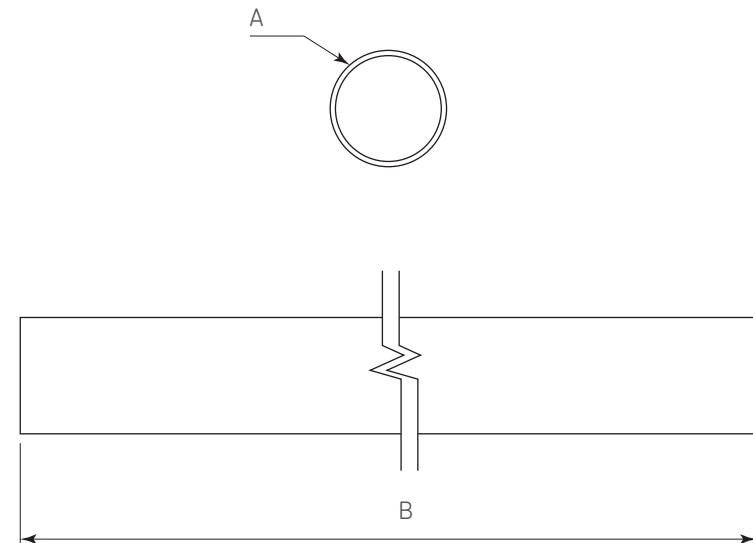

COLGANTES

Tubo cromado 5/8"

Código: Ver tabla (dimensiones generales)

Material: Acero

Acabado: cromo

Espesor: 1,6

Unidad de medida: pieza

Diagrama de ensamble:

Diagrama de Producto:

Herraje complementario

Ref.	Código	Descripción
1	1202-047	Soporte central cr
	1202-048	Soporte central moderno
	1202-055	Remate clásico
2	1202-056	Remate moderno
	1202-057	Unión de plástico

Dimensiones generales

Código	A	B
1202-049	Ø15,8 (5/8")	600
1202-050	Ø15,8 (5/8")	1 000
1202-051	Ø15,8 (5/8")	1 200
1202-052	Ø15,8 (5/8")	1 500