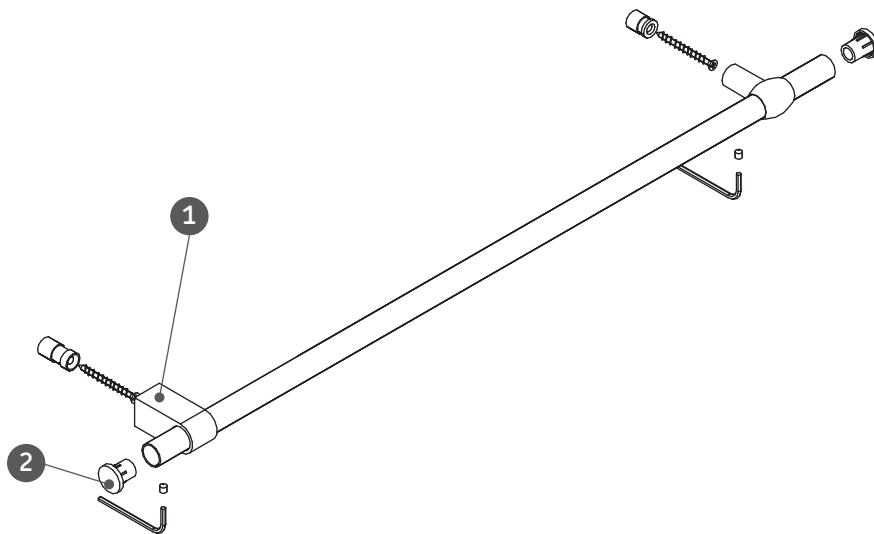

COLGANTES

Tubo cromado 5/8"

Código: Ver tabla (dimensiones generales)

Material: Acero

Acabado: cromo

Espesor: 1,6

Unidad de medida: pieza

Diagrama de ensamble:

Diagrama de Producto:

Herraje complementario

Ref.	Código	Descripción
1	1202-047	Soporte central cr
	1202-048	Soporte central moderno
	1202-055	Remate clásico
2	1202-056	Remate moderno
	1202-057	Unión de plástico

Dimensiones generales

Código	A	B
1202-049	Ø15,8 (5/8")	600
1202-050	Ø15,8 (5/8")	1 000
1202-051	Ø15,8 (5/8")	1 200
1202-052	Ø15,8 (5/8")	1 500