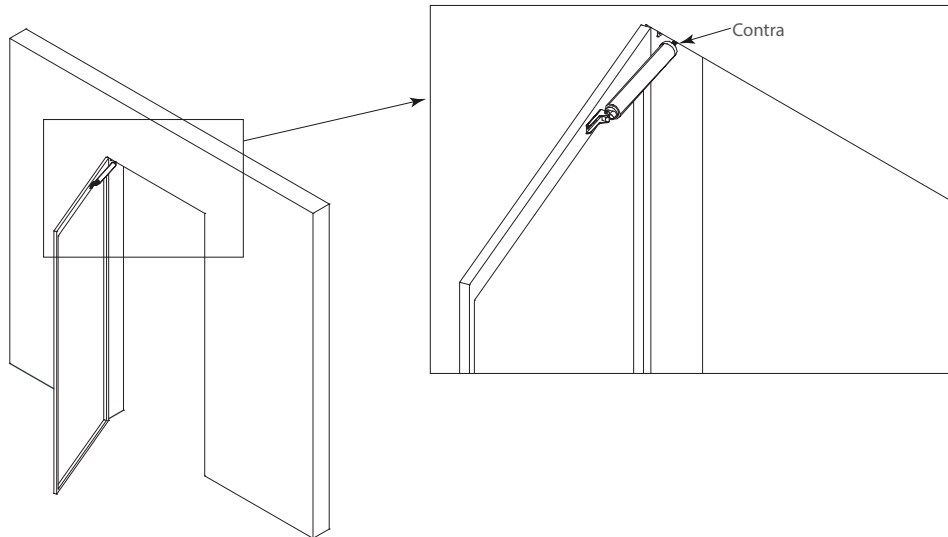

HOTELERIA Y RESTAURANTE

Cilindro cierrapuertas ligero

Código: 0807-528

Material: Aluminio

Acabado: Anodizado

Capacidad de carga: Max 15 kg.

Unidad de medida: pieza

Diagrama de instalación:

Fijar la base a la puerta y otra al marco

Colocar el cilindro y ensamblar los pernos en ambas bases, colocar la contra al lado del marco (opcional)

Ejemplo de aplicación:

Diagrama de Producto: