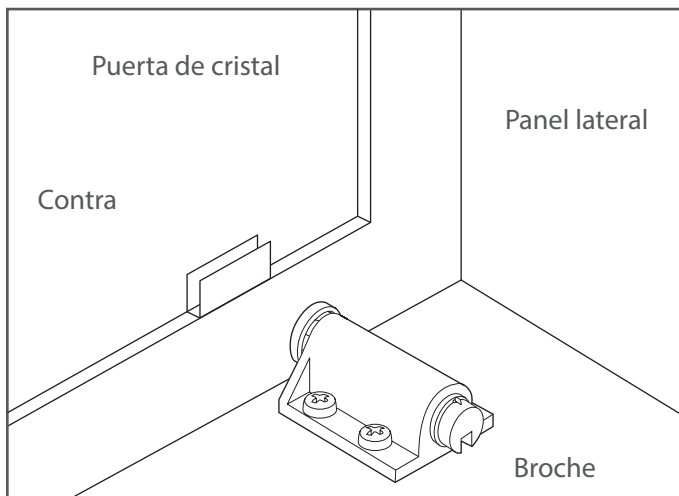

BROCHES

Broche magnetico con tornillos y contra para cristal

Codigo: Ver tabla (dimensiones generales)

Material: Plástico

Espesor del cristal: 8mm

Unidad de medida: pieza

Diagrama de instalación:

Diagrama de Producto:

Doble resorte

Dimensiones generales

Código	Color	A	B	C	D	E	F	G	H
0206-019	Negro	34	16	18	6	51	14	18	58
0206-020	Café	34	16	18	6	51	14	18	58

Resorte sencillo

Dimensiones generales

Código	Color	A	B	C	D	E	F	G	H
0206-021	Negro	29	14	18	14	6	22	19	34
0206-022	Café	29	14	18	14	6	22	19	34

Dimensiones expresadas en: mm

(Medidas de referencia para su instalación. Se puede generar cambios a la información publicada en este documento sin previo aviso)

FT-0206-019_022Rev. 1