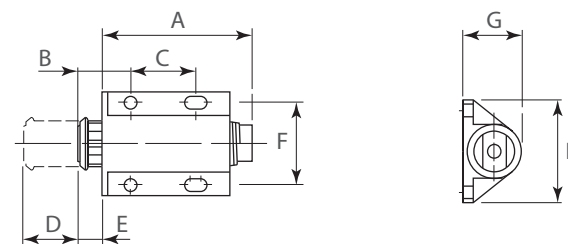

BROCHES

Broche magnetico con tornillos y contra para cristal

Codigo: Ver tabla (dimensiones generales)

Material: Plástico

Espesor del cristal: 8mm

Unidad de medida: pieza

Diagrama de instalación:

Diagrama de Producto:

Doble resorte

Dimensiones generales

Código	Color	A	B	C	D	E	F	G	H
0206-019	Negro	34	16	18	6	51	14	18	58
0206-020	Café	34	16	18	6	51	14	18	58

Resorte sencillo

Dimensiones generales

Código	Color	A	B	C	D	E	F	G	H
0206-021	Negro	29	14	18	14	6	22	19	34
0206-022	Café	29	14	18	14	6	22	19	34

Dimensiones expresadas en: mm

(Medidas de referencia para su instalación. Se puede generar cambios a la información publicada en este documento sin previo aviso)

FT-0206-019_022Rev. 1