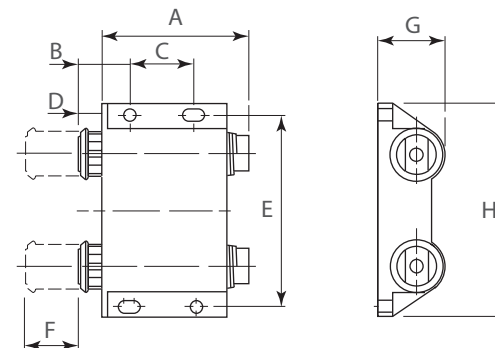

BROCHES

Broche magnetico con tornillos y contra para cristal

Codigo: Ver tabla (dimensiones generales)

Material: Plástico

Espesor del cristal: 8mm

Unidad de medida: pieza

Diagrama de instalación:

Diagrama de Producto:

Doble resorte

Dimensiones generales

Código	Color	A	B	C	D	E	F	G	H
0206-019	Negro	34	16	18	6	51	14	18	58
0206-020	Café	34	16	18	6	51	14	18	58

Resorte sencillo

Dimensiones generales

Código	Color	A	B	C	D	E	F	G	H
0206-021	Negro	29	14	18	14	6	22	19	34
0206-022	Café	29	14	18	14	6	22	19	34

Dimensiones expresadas en: mm

(Medidas de referencia para su instalación. Se puede generar cambios a la información publicada en este documento sin previo aviso)

FT-0206-019_022Rev. 1