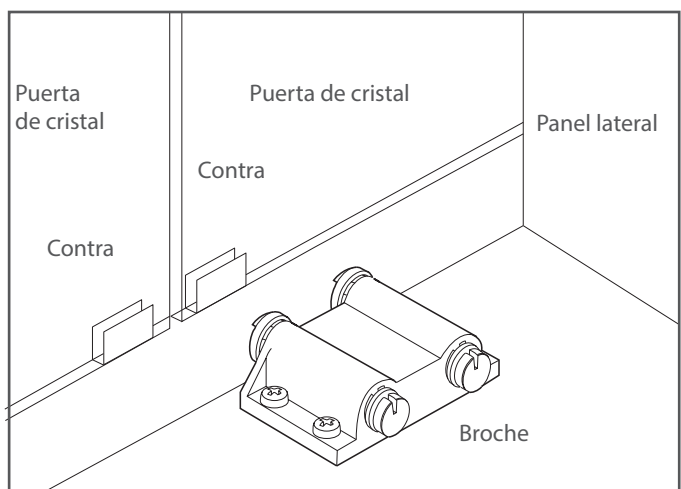

BROCHES

Broche magnetico con tornillos y contra para cristal

Codigo: Ver tabla (dimensiones generales)

Material: Plástico

Espesor del cristal: 8mm

Unidad de medida: pieza

Diagrama de instalación:

Diagrama de Producto:

Doble resorte

Dimensiones generales

Código	Color	A	B	C	D	E	F	G	H
0206-019	Negro	34	16	18	6	51	14	18	58
0206-020	Café	34	16	18	6	51	14	18	58

Resorte sencillo

Dimensiones generales

Código	Color	A	B	C	D	E	F	G	H
0206-021	Negro	29	14	18	14	6	22	19	34
0206-022	Café	29	14	18	14	6	22	19	34

Dimensiones expresadas en: mm

(Medidas de referencia para su instalación. Se puede generar cambios a la información publicada en este documento sin previo aviso)

FT-0206-019_022Rev. 1