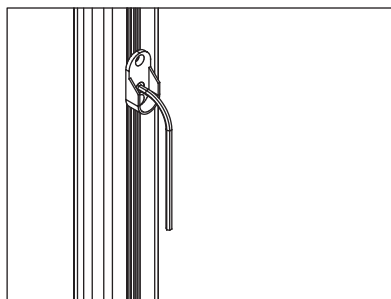

ORGANIZADORES

Soporte atornillable para accesorios sistema "Lusso"

Código: 1101-115

Material: Zamac

Acabado: Cromo Mate

Unidad de medida: pieza

Ejemplo de instalación:

1) Deslizar la brida para tubo oval sobre el perfil lusso.

2) Colocar la brida en la posición deseada.

3) Fijar la brida al perfil lusso usando una llave allen No. 3

4) Colocar el tubo oval.

Diagrama de Producto: