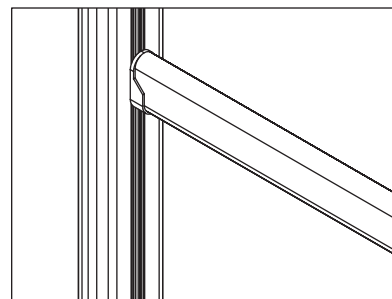

ORGANIZADORES

Soporte atornillable para accesorios sistema "Lusso"

Código: 1101-115

Material: Zamac

Acabado: Cromo Mate

Unidad de medida: pieza

Ejemplo de instalación:

1) Deslizar la brida para tubo oval sobre el perfil lusso.

2) Colocar la brida en la posición deseada.

3) Fijar la brida al perfil lusso usando una llave allen No. 3

4) Colocar el tubo oval.

Diagrama de Producto: