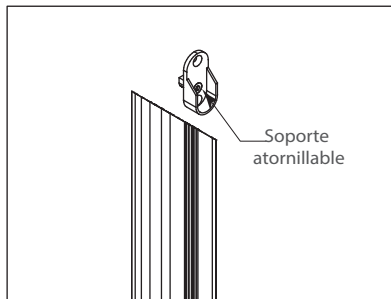

ORGANIZADORES

Soporte atornillable para accesorios sistema "Lusso"

Código: 1101-115

Material: Zamac

Acabado: Cromo Mate

Unidad de medida: pieza

Ejemplo de instalación:

1) Deslizar la brida para tubo oval sobre el perfil lusso.

2) Colocar la brida en la posición deseada.

3) Fijar la brida al perfil lusso usando una llave allen No. 3

4) Colocar el tubo oval.

Diagrama de Producto: