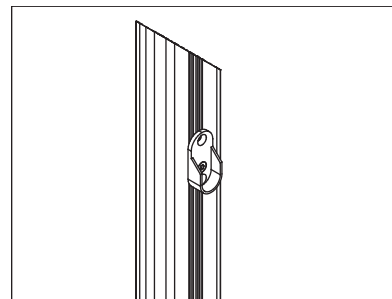

ORGANIZADORES

Soporte atornillable para accesorios sistema "Lusso"

Código: 1101-115

Material: Zamac

Acabado: Cromo Mate

Unidad de medida: pieza

Ejemplo de instalación:

1) Deslizar la brida para tubo oval sobre el perfil lusso.

2) Colocar la brida en la posición deseada.

3) Fijar la brida al perfil lusso usando una llave allen No. 3

4) Colocar el tubo oval.

Diagrama de Producto: