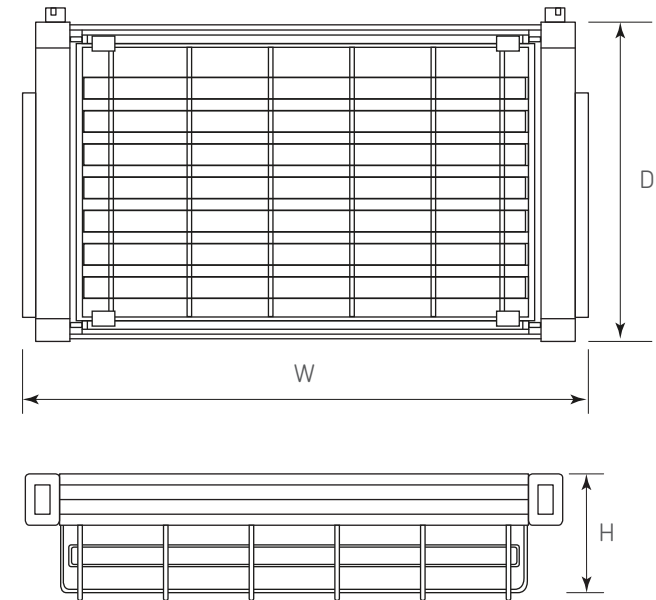

ORGANIZADORES

Cajón Canastilla

Código: Ver tabla (dimensiones generales)

Material: Aluminio

Capacidad de Carga: 40 kg

Unidad de medida: Pieza

Diagrama de ensamble

Notas de instalación

- 1) Colocar los soportes para marco a la canastilla.
- 2) Ensamblar el marco al gabinete.
- 3) Colocar la canastilla sobre el marco.

Diagrama de producto

Ajuste del marco

Dimensiones generales

Código	Ancho Gabinete	W	D	H
1101-125	900	864	477	168
1101-126	600	564	477	168