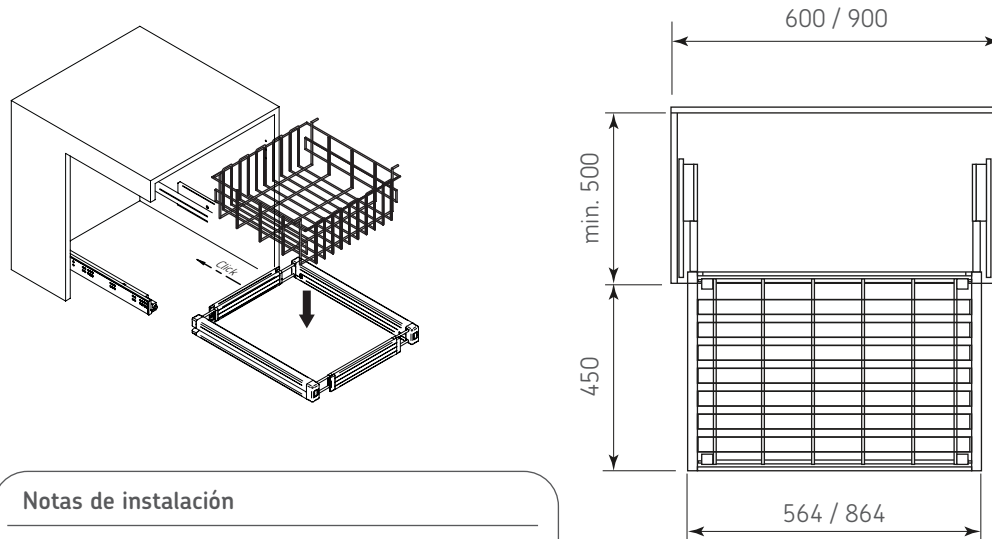

ORGANIZADORES

Cajón Canastilla

Código: Ver tabla (dimensiones generales)

Material: Aluminio

Capacidad de Carga: 40 kg

Unidad de medida: Pieza

Diagrama de ensamble

Notas de instalación

- 1) Colocar los soportes para marco a la canastilla.
- 2) Ensamblar el marco al gabinete.
- 3) Colocar la canastilla sobre el marco.

Diagrama de producto

Ajuste del marco

Dimensiones generales

Código	Ancho Gabinete	W	D	H
1101-125	900	864	477	168
1101-126	600	564	477	168