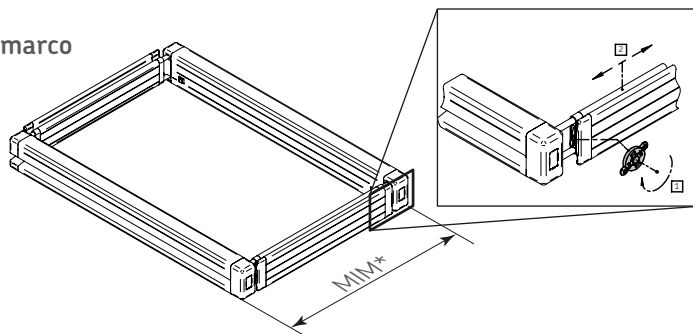

ORGANIZADORES

Cajón Canastilla

Código: Ver tabla (dimensiones generales)

Material: Aluminio

Capacidad de Carga: 40 kg

Unidad de medida: Pieza

Diagrama de ensamble

Notas de instalación

- 1) Colocar los soportes para marco a la canastilla.
- 2) Ensamblar el marco al gabinete.
- 3) Colocar la canastilla sobre el marco.

Diagrama de producto

Ajuste del marco

Dimensiones generales

Código	Ancho Gabinete	W	D	H
1101-125	900	864	477	168
1101-126	600	564	477	168