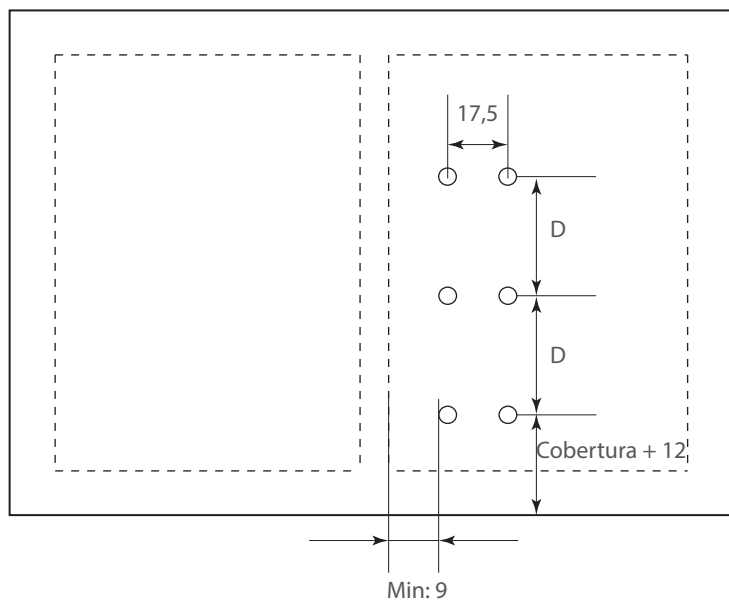

PASADORES

Pasador latón de sobreponer p/pta c/quiebre

Código: Ver tabla (dimensiones generales)

Material: Latón

Acabado: Latón brillante

Unidad de medida: pieza

Diagrama de Producto:

Diagrama de Producto:

Ejemplo de aplicación: Aplicación al interior del gabinete (2 puertas)

Frente del gabinete

Vista interior del gabinete

Dimensiones generales

Código	A	B	C	D	E	F	G	H	I
0801-142	152	17,5	26	65	9,5	20	34	16	24
0801-143	203	17,5	26	90	9,5	20	34	16	24

PASADORES

Pasador latón de sobreponer p/pta c/quiebre

Diagrama de instalación:

Frente del gabinete

Piso del gabinete

Nota: La medida "D" será dependiendo del código a elegir.