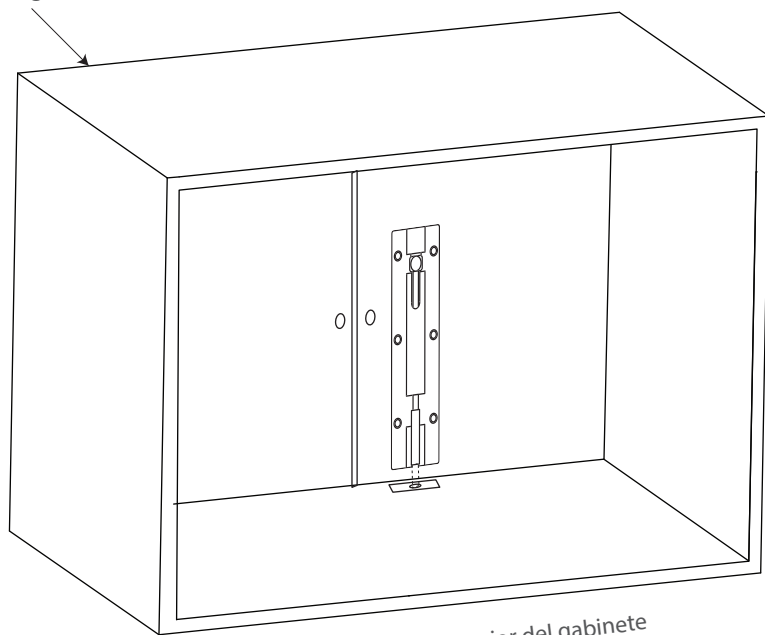

PASADORES

Pasador latón de sobreponer p/pta c/quiebre

Código: Ver tabla (dimensiones generales)

Material: Latón

Acabado: Latón brillante

Unidad de medida: pieza

Diagrama de Producto:

Diagrama de Producto:

Ejemplo de aplicación: Aplicación al interior del gabinete (2 puertas)

Frente del gabinete

Vista interior del gabinete

Dimensiones generales

Código	A	B	C	D	E	F	G	H	I
0801-142	152	17,5	26	65	9,5	20	34	16	24
0801-143	203	17,5	26	90	9,5	20	34	16	24

PASADORES

Pasador latón de sobreponer p/pta c/quiebre

Diagrama de instalación:

Frente del gabinete

Piso del gabinete

Nota: La medida "D" será dependiendo del código a elegir.