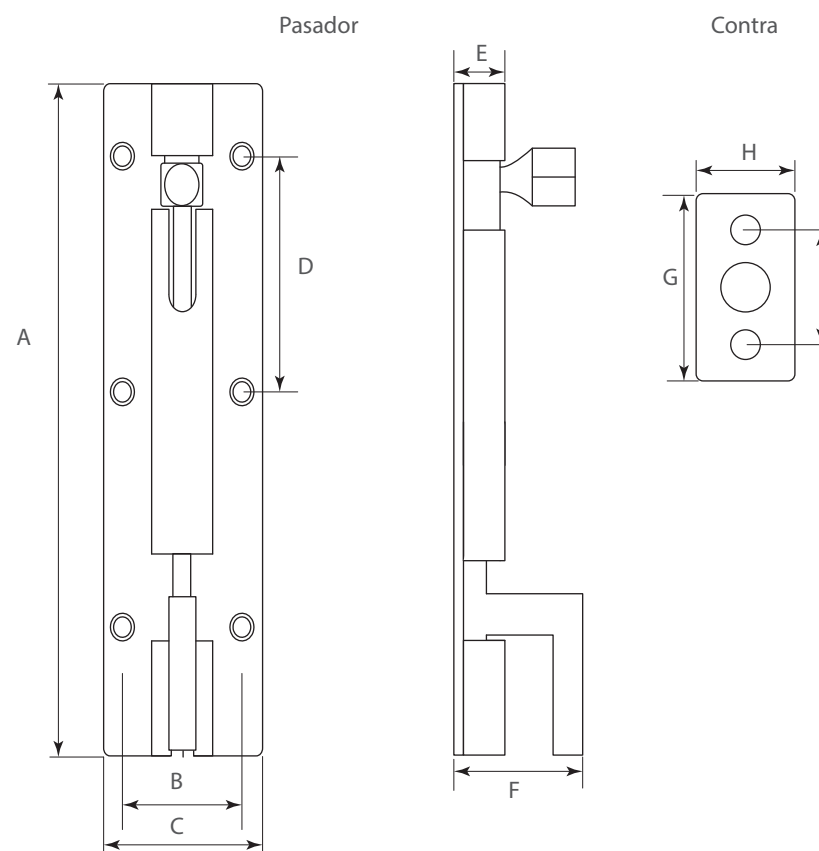

PASADORES

Pasador latón de sobreponer p/pta c/quiebre

Código: Ver tabla (dimensiones generales)

Material: Latón

Acabado: Latón brillante

Unidad de medida: pieza

Diagrama de Producto:

Diagrama de Producto:

Ejemplo de aplicación: Aplicación al interior del gabinete (2 puertas)

Frente del gabinete

Vista interior del gabinete

Dimensiones generales

Código	A	B	C	D	E	F	G	H	I
0801-142	152	17,5	26	65	9,5	20	34	16	24
0801-143	203	17,5	26	90	9,5	20	34	16	24

PASADORES

Pasador latón de sobreponer p/pta c/quiebre

Diagrama de instalación:

Frente del gabinete

Piso del gabinete

Nota: La medida "D" será dependiendo del código a elegir.