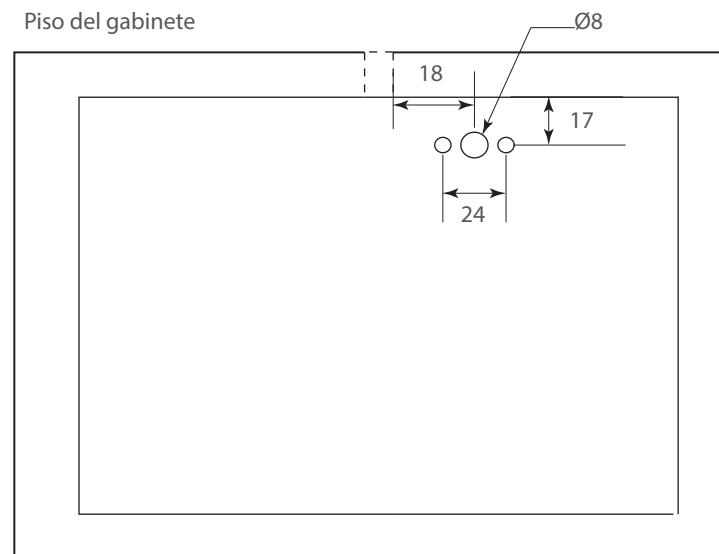

PASADORES

Pasador latón de sobreponer p/pta c/quiebre

Código: Ver tabla (dimensiones generales)

Material: Latón

Acabado: Latón brillante

Unidad de medida: pieza

Diagrama de Producto:

Diagrama de Producto:

Ejemplo de aplicación: Aplicación al interior del gabinete (2 puertas)

Frente del gabinete

Vista interior del gabinete

Dimensiones generales

Código	A	B	C	D	E	F	G	H	I
0801-142	152	17,5	26	65	9,5	20	34	16	24
0801-143	203	17,5	26	90	9,5	20	34	16	24

PASADORES

Pasador latón de sobreponer p/pta c/quiebre

Diagrama de instalación:

Frente del gabinete

Piso del gabinete

Nota: La medida "D" será dependiendo del código a elegir.