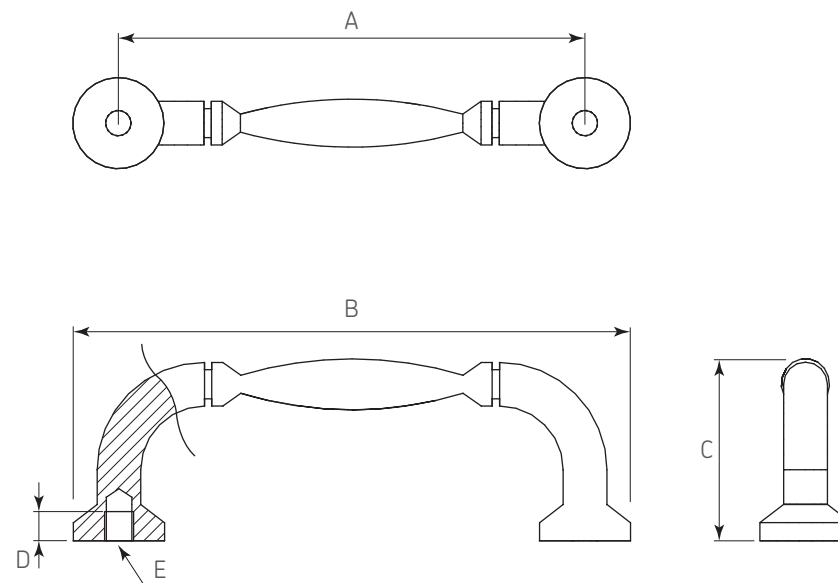

**Código:** Ver tabla (dimensiones generales)

**Material:** Zamac

**Acabado:** Ver tabla (dimensiones generales)

**Peso:** 94,6g

**Aplica con tornillo:** 8-32x1"

**Unidad de medida:** Pieza

### Diagrama de ensamble

**Herraje adicional** 0508-003 Cubierta blanca p/tornillo de jaladera

Otros largos de tornillo para jaladera	
Código	L
0506-005	8-32 x 19
0506-006	8-32 x 22
0506-007	8-32 x 32
0506-008	8-32 x 38
0506-009	8-32 x 45

### Vista frontal del cajón

### Dimensiones generales

Código	Acabado	A	B	C	D	E	Peso
0404-157	Oro	64	75	26	5	#8-32	24,3g
0404-158	Latón antiguo oscuro	64	75	26	5	#8-32	24,3g
0404-159	Oro	96	109	26	5	#8-32	35,2g
0404-160	Latón antiguo oscuro	96	109	26	5	#8-32	35,2g