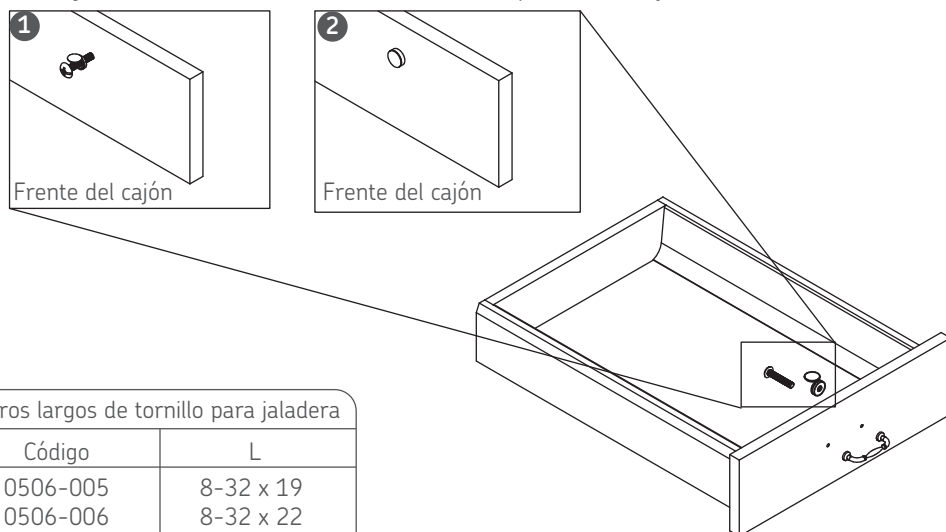

**Código:** Ver tabla (dimensiones generales)

**Material:** Zamac

**Acabado:** Ver tabla (dimensiones generales)

**Peso:** 94,6g

**Aplica con tornillo:** 8-32x1"

**Unidad de medida:** Pieza

### Diagrama de ensamble

**Herraje adicional** 0508-003 Cubierta blanca p/tornillo de jaladera

Otros largos de tornillo para jaladera	
Código	L
0506-005	8-32 x 19
0506-006	8-32 x 22
0506-007	8-32 x 32
0506-008	8-32 x 38
0506-009	8-32 x 45

### Vista frontal del cajón

### Dimensiones generales

Código	Acabado	A	B	C	D	E	Peso
0404-157	Oro	64	75	26	5	#8-32	24,3g
0404-158	Latón antiguo oscuro	64	75	26	5	#8-32	24,3g
0404-159	Oro	96	109	26	5	#8-32	35,2g
0404-160	Latón antiguo oscuro	96	109	26	5	#8-32	35,2g