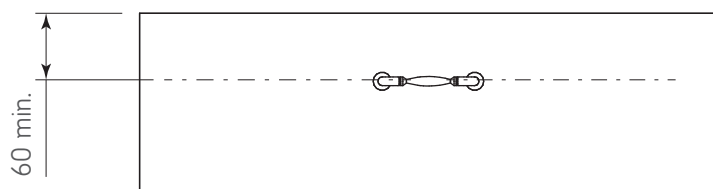

**Código:** Ver tabla (dimensiones generales)

**Material:** Zamac

**Acabado:** Ver tabla (dimensiones generales)

**Peso:** 94,6g

**Aplica con tornillo:** 8-32x1"

**Unidad de medida:** Pieza

### Diagrama de ensamble

**Herraje adicional** 0508-003 Cubierta blanca p/tornillo de jaladera

Otros largos de tornillo para jaladera	
Código	L
0506-005	8-32 x 19
0506-006	8-32 x 22
0506-007	8-32 x 32
0506-008	8-32 x 38
0506-009	8-32 x 45

### Vista frontal del cajón

### Dimensiones generales

Código	Acabado	A	B	C	D	E	Peso
0404-157	Oro	64	75	26	5	#8-32	24,3g
0404-158	Latón antiguo oscuro	64	75	26	5	#8-32	24,3g
0404-159	Oro	96	109	26	5	#8-32	35,2g
0404-160	Latón antiguo oscuro	96	109	26	5	#8-32	35,2g