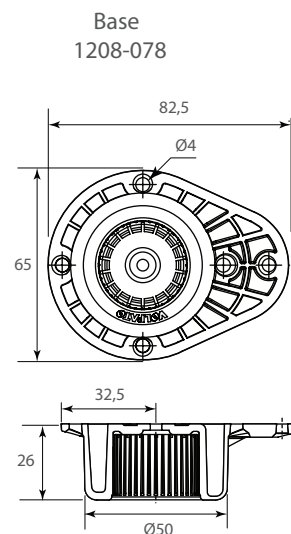

ZOCLOS

Pata plástica regulable

Código: Ver tabla (dimensiones generales)

Material: Plástico HIPS

Ajuste de altura: +18 / -5 mm

Color: Negro

Unidad de medida: pieza

Capacidad de carga: Hasta 400 kg

Diagrama de instalación:

Diagrama de Producto:

Aplicación con tornillo gripper 6x5/8
(recomendado)

NOTA: Colocar la pata una vez que el mueble se encuentre en la ubicación final.

Dimensiones generales

Código	A	B	C
1208-079	Ø30	Ø50	100
1208-080	Ø30	Ø50	150

ZOCLOS

Pata plástica regulable

Herraje adicional

Herraje adicional 1208-079

Código	Descripción
1208-008	Zoclo de plástico h=100mm L=4000mm recubierto de aluminio
1208-017	Zoclo aluminio h=100mm L=4000mm Anodizado mate
1208-023	Zoclo aluminio h=100mm L=4000mm Negro mate
1208-029	Zoclo aluminio h=100mm L=4000mm Champagne mate
1208-035	Zoclo aluminio h=100mm L=4000mm Gris mate
1208-047	Zoclo para iluminación LED H=100mm L=4000mm Anodizado mate
1208-048	Zoclo para iluminación LED H=100mm L=4000mm Negro mate
1208-049	Zoclo para iluminación LED H=100mm L=4000mm Negro mate
1208-050	Zoclo para iluminación LED H=100mm L=4000mm Gris mate

Herraje adicional 1208-080

Código	Descripción
1208-001	Zoclo plástico h=150mm L=4000mm color aluminio
1208-013	Zoclo plástico h=150mm L=4000mm color blanco
1208-007	Zoclo de plástico h=150mm L=4000mm recubierto de aluminio
1208-020	Zoclo aluminio h=150mm L=4000mm Anodizado mate
1208-026	Zoclo aluminio h=150mm L=4000mm Negro mate
1208-032	Zoclo aluminio h=150mm L=4000mm Champagne mate
1208-038	Zoclo aluminio h=150mm L=4000mm Gris mate
1208-043	Zoclo para iluminación LED H=150mm L=4000mm Anodizado mate
1208-044	Zoclo para iluminación LED H=150mm L=4000mm Negro mate
1208-045	Zoclo para iluminación LED H=150mm L=4000mm Champagne mate
1208-046	Zoclo para iluminación LED H=150mm L=4000mm Gris mate