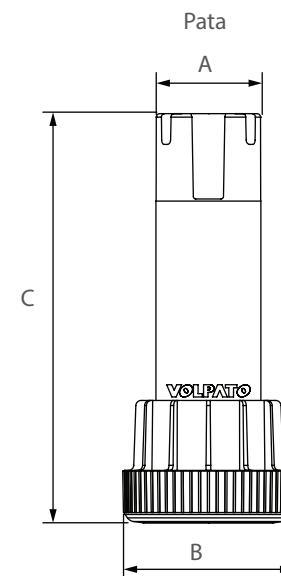

ZOCLOS

Pata plástica regulable

Código: Ver tabla (dimensiones generales)

Material: Plástico HIPS

Ajuste de altura: +18 / -5 mm

Color: Negro

Unidad de medida: pieza

Capacidad de carga: Hasta 400 kg

Diagrama de instalación:

Diagrama de Producto:

Aplicación con tornillo gripper 6x5/8
(recomendado)

NOTA: Colocar la pata una vez que el mueble se encuentre en la ubicación final.

Dimensiones generales

Código	A	B	C
1208-079	Ø30	Ø50	100
1208-080	Ø30	Ø50	150

ZOCLOS

Pata plástica regulable

Herraje adicional

Herraje adicional 1208-079

Código	Descripción
1208-008	Zoclo de plástico h=100mm L=4000mm recubierto de aluminio
1208-017	Zoclo aluminio h=100mm L=4000mm Anodizado mate
1208-023	Zoclo aluminio h=100mm L=4000mm Negro mate
1208-029	Zoclo aluminio h=100mm L=4000mm Champagne mate
1208-035	Zoclo aluminio h=100mm L=4000mm Gris mate
1208-047	Zoclo para iluminación LED H=100mm L=4000mm Anodizado mate
1208-048	Zoclo para iluminación LED H=100mm L=4000mm Negro mate
1208-049	Zoclo para iluminación LED H=100mm L=4000mm Negro mate
1208-050	Zoclo para iluminación LED H=100mm L=4000mm Gris mate

Herraje adicional 1208-080

Código	Descripción
1208-001	Zoclo plástico h=150mm L=4000mm color aluminio
1208-013	Zoclo plástico h=150mm L=4000mm color blanco
1208-007	Zoclo de plástico h=150mm L=4000mm recubierto de aluminio
1208-020	Zoclo aluminio h=150mm L=4000mm Anodizado mate
1208-026	Zoclo aluminio h=150mm L=4000mm Negro mate
1208-032	Zoclo aluminio h=150mm L=4000mm Champagne mate
1208-038	Zoclo aluminio h=150mm L=4000mm Gris mate
1208-043	Zoclo para iluminación LED H=150mm L=4000mm Anodizado mate
1208-044	Zoclo para iluminación LED H=150mm L=4000mm Negro mate
1208-045	Zoclo para iluminación LED H=150mm L=4000mm Champagne mate
1208-046	Zoclo para iluminación LED H=150mm L=4000mm Gris mate