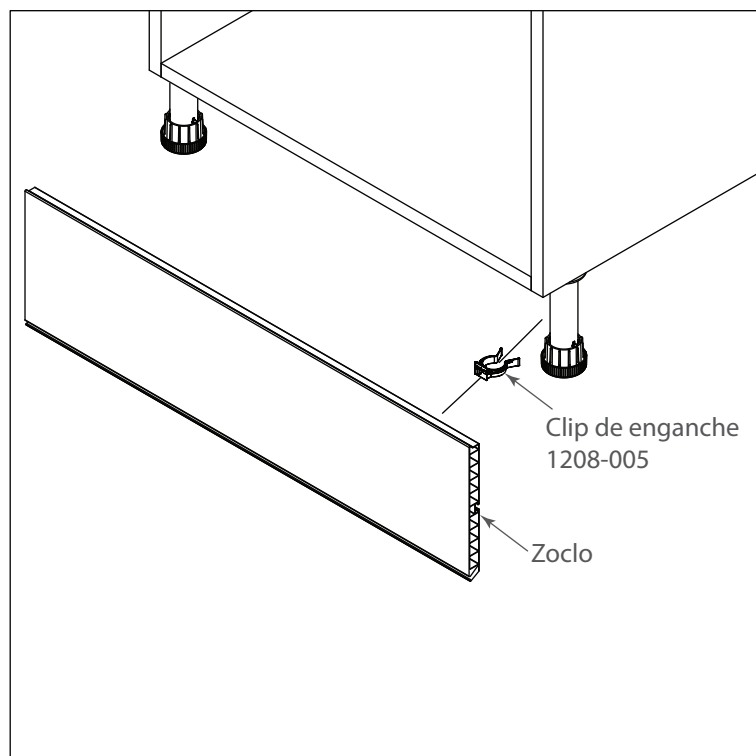

ZOCLOS

Pata plástica regulable

Código: Ver tabla (dimensiones generales)

Material: Plástico HIPS

Ajuste de altura: +18 / -5 mm

Color: Negro

Unidad de medida: pieza

Capacidad de carga: Hasta 400 kg

Diagrama de instalación:

Diagrama de Producto:

Aplicación con tornillo gripper 6x5/8
(recomendado)

NOTA: Colocar la pata una vez que el mueble se encuentre en la ubicación final.

Dimensiones generales

Código	A	B	C
1208-079	Ø30	Ø50	100
1208-080	Ø30	Ø50	150

ZOCLOS

Pata plástica regulable

Herraje adicional

Herraje adicional 1208-079

Código	Descripción
1208-008	Zoclo de plástico h=100mm L=4000mm recubierto de aluminio
1208-017	Zoclo aluminio h=100mm L=4000mm Anodizado mate
1208-023	Zoclo aluminio h=100mm L=4000mm Negro mate
1208-029	Zoclo aluminio h=100mm L=4000mm Champagne mate
1208-035	Zoclo aluminio h=100mm L=4000mm Gris mate
1208-047	Zoclo para iluminación LED H=100mm L=4000mm Anodizado mate
1208-048	Zoclo para iluminación LED H=100mm L=4000mm Negro mate
1208-049	Zoclo para iluminación LED H=100mm L=4000mm Negro mate
1208-050	Zoclo para iluminación LED H=100mm L=4000mm Gris mate

Herraje adicional 1208-080

Código	Descripción
1208-001	Zoclo plástico h=150mm L=4000mm color aluminio
1208-013	Zoclo plástico h=150mm L=4000mm color blanco
1208-007	Zoclo de plástico h=150mm L=4000mm recubierto de aluminio
1208-020	Zoclo aluminio h=150mm L=4000mm Anodizado mate
1208-026	Zoclo aluminio h=150mm L=4000mm Negro mate
1208-032	Zoclo aluminio h=150mm L=4000mm Champagne mate
1208-038	Zoclo aluminio h=150mm L=4000mm Gris mate
1208-043	Zoclo para iluminación LED H=150mm L=4000mm Anodizado mate
1208-044	Zoclo para iluminación LED H=150mm L=4000mm Negro mate
1208-045	Zoclo para iluminación LED H=150mm L=4000mm Champagne mate
1208-046	Zoclo para iluminación LED H=150mm L=4000mm Gris mate