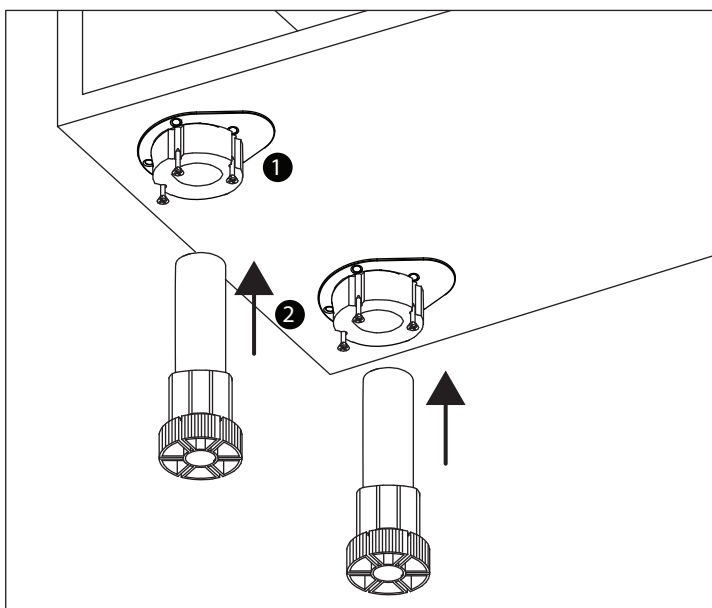

ZOCLOS

Pata plástica regulable

Código: Ver tabla (dimensiones generales)

Material: Plástico HIPS

Ajuste de altura: +18 / -5 mm

Color: Negro

Unidad de medida: pieza

Capacidad de carga: Hasta 400 kg

Diagrama de instalación:

Diagrama de Producto:

Aplicación con tornillo gripper 6x5/8
(recomendado)

NOTA: Colocar la pata una vez que el mueble se encuentre en la ubicación final.

Dimensiones generales

Código	A	B	C
1208-079	Ø30	Ø50	100
1208-080	Ø30	Ø50	150

ZOCLOS

Pata plástica regulable

Herraje adicional

Herraje adicional 1208-079

Código	Descripción
1208-008	Zoclo de plástico h=100mm L=4000mm recubierto de aluminio
1208-017	Zoclo aluminio h=100mm L=4000mm Anodizado mate
1208-023	Zoclo aluminio h=100mm L=4000mm Negro mate
1208-029	Zoclo aluminio h=100mm L=4000mm Champagne mate
1208-035	Zoclo aluminio h=100mm L=4000mm Gris mate
1208-047	Zoclo para iluminación LED H=100mm L=4000mm Anodizado mate
1208-048	Zoclo para iluminación LED H=100mm L=4000mm Negro mate
1208-049	Zoclo para iluminación LED H=100mm L=4000mm Negro mate
1208-050	Zoclo para iluminación LED H=100mm L=4000mm Gris mate

Herraje adicional 1208-080

Código	Descripción
1208-001	Zoclo plástico h=150mm L=4000mm color aluminio
1208-013	Zoclo plástico h=150mm L=4000mm color blanco
1208-007	Zoclo de plástico h=150mm L=4000mm recubierto de aluminio
1208-020	Zoclo aluminio h=150mm L=4000mm Anodizado mate
1208-026	Zoclo aluminio h=150mm L=4000mm Negro mate
1208-032	Zoclo aluminio h=150mm L=4000mm Champagne mate
1208-038	Zoclo aluminio h=150mm L=4000mm Gris mate
1208-043	Zoclo para iluminación LED H=150mm L=4000mm Anodizado mate
1208-044	Zoclo para iluminación LED H=150mm L=4000mm Negro mate
1208-045	Zoclo para iluminación LED H=150mm L=4000mm Champagne mate
1208-046	Zoclo para iluminación LED H=150mm L=4000mm Gris mate