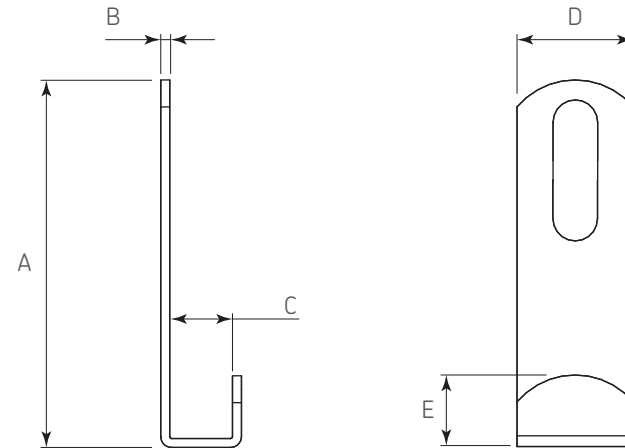

MÉNSULAS Y SOPORTES

Soporte metálico de gancho vertical para cristal

Código: 1205-082

Material: acero

Acabado: Níquel

Espesor de cristal: máx. 6

Unidad de medida: Pieza

Diagrama de instalación:

Diagrama de Producto:

Dimensiones generales

A	B	C	D	E
41	1	7	13	7,5