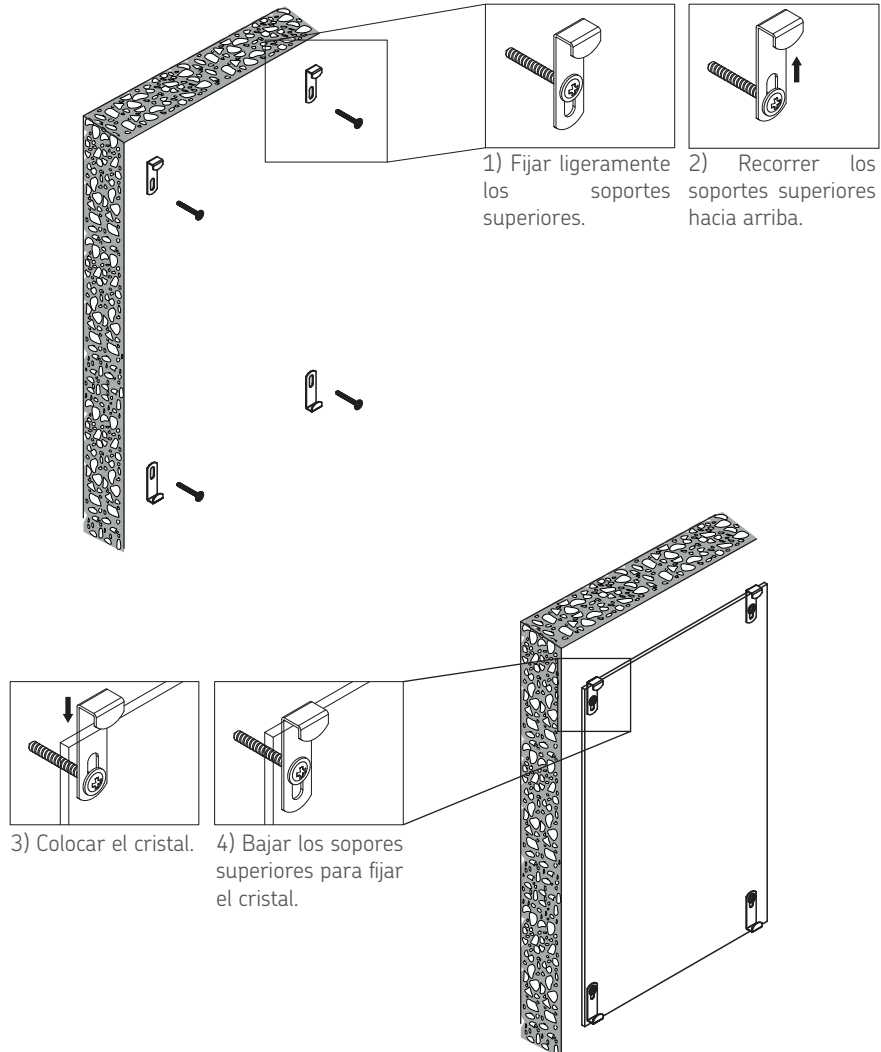

MÉNSULAS Y SOPORTES

Soporte metálico de gancho vertical para cristal

Código: 1205-082

Material: acero

Acabado: Níquel

Espesor de cristal: máx. 6

Unidad de medida: Pieza

Diagrama de instalación:

Diagrama de Producto:

Dimensiones generales

A	B	C	D	E
41	1	7	13	7,5