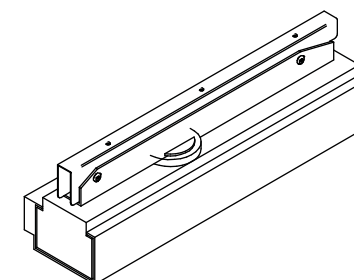

Guía inferior

Dimensiones generales

A	B	C	D	E	F
250	240	50	50,5	50,5	50,5