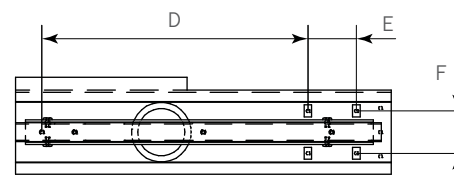

Guía inferior

Dimensiones generales

A	B	C	D	E	F
250	240	50	50,5	50,5	50,5