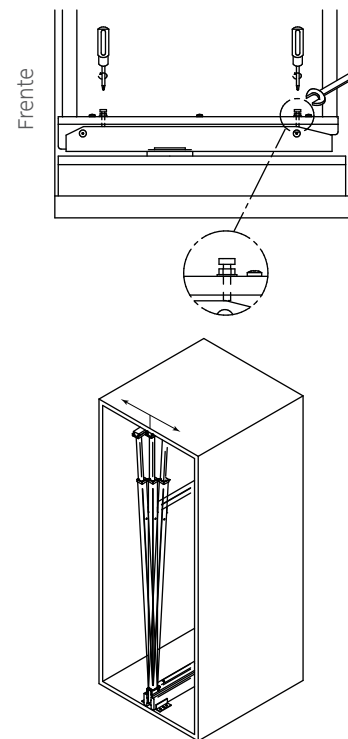

Ajustes:

Herraje complementario

Código	Descripción
1201-332	Bastidor para despensa extraíble giratoria 1693-1993x500mm
1201-334	Kit Soporte para puerta columna L=250
1201-335	Cesto "Galaxy" para despensa extraíble de 30cm con varilla elíptica y fondo melamina-cromado