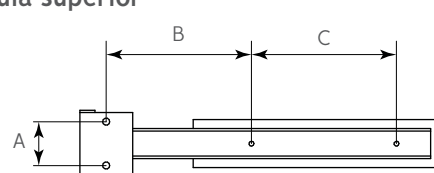

Diagrama de Producto :

Guía superior