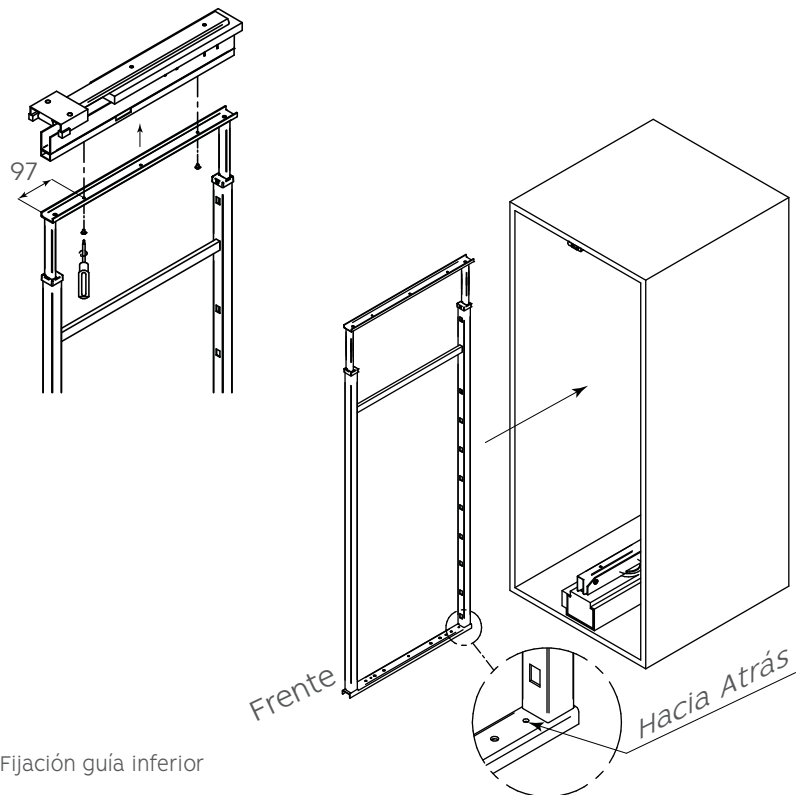

## Guía de extracción total con freno para columna

Código: 1201-333

Material: Acero

Capacidad de carga: 200kg

Unidad de medida: juego

#### Guía inferior

#### Dimensiones generales

A	B	C	D	E	F
250	240	50	50,5	50,5	50,5

### Diagrama de instalación:

Fijación guía superior

Fijación guía inferior