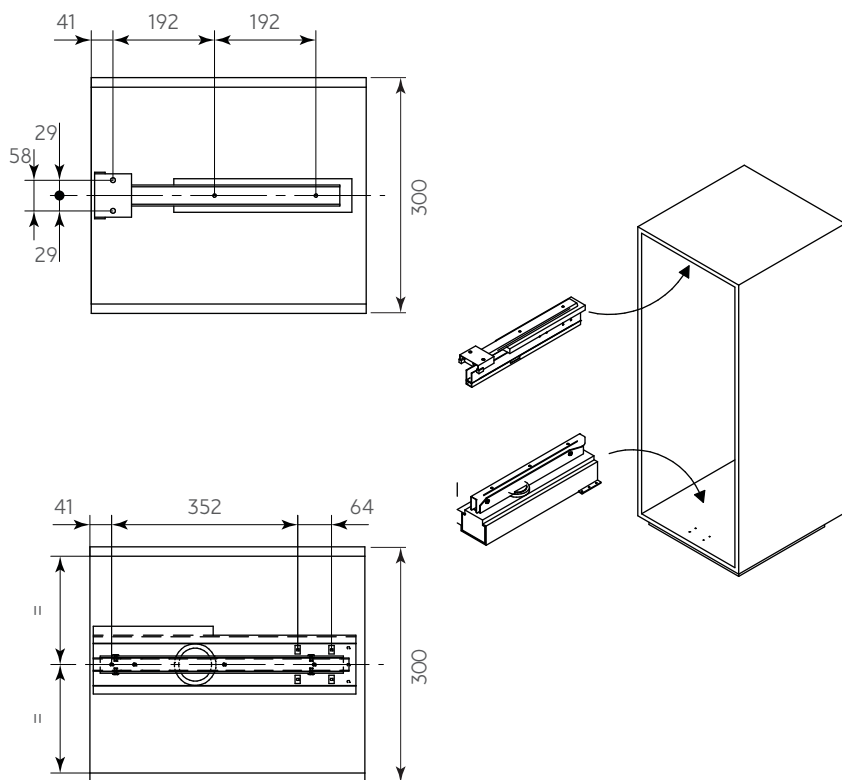

## Guía de extracción total con freno para columna

Código: 1201-333

Material: Acero

Capacidad de carga: 200kg

Unidad de medida: juego

### Diagrama de instalación:

### Diagrama de Producto :

#### Dimensiones generales

A	B	C	D	E	F
250	240	50	50,5	50,5	50,5