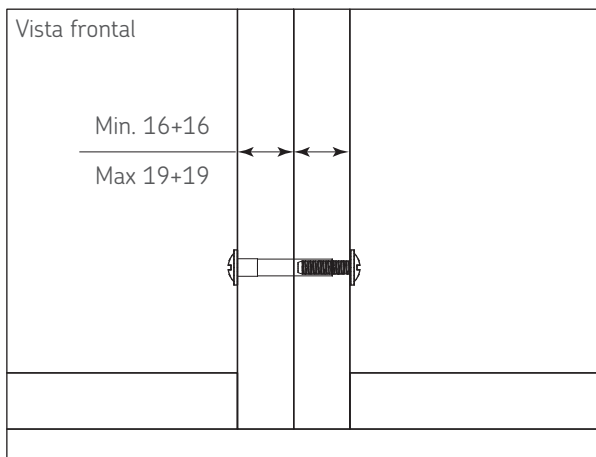

# CONECTORES

Conector gabinete-gabinete hembra macho M4 x27mm

Código: 0507-079

Material: Acero

Uso y aplicación: Unión de gabinetes

Unidad de medida: ciento

Diagrama de ensamble:

Diagrama de producto:

### Dimensiones generales

	A	B	C	D	E	F	G	H	I	J	K	L
MIN.	Ø9,60	5,50	M4-90,7	2,24	18	26,5	Ø4,9	Ø2,6	M4-90,7	14,5	2,27	Ø9,25
MAX.	Ø10,10	6,50		2,50	20	27,5	Ø5	Ø2,7		15,5	2,59	Ø9,75