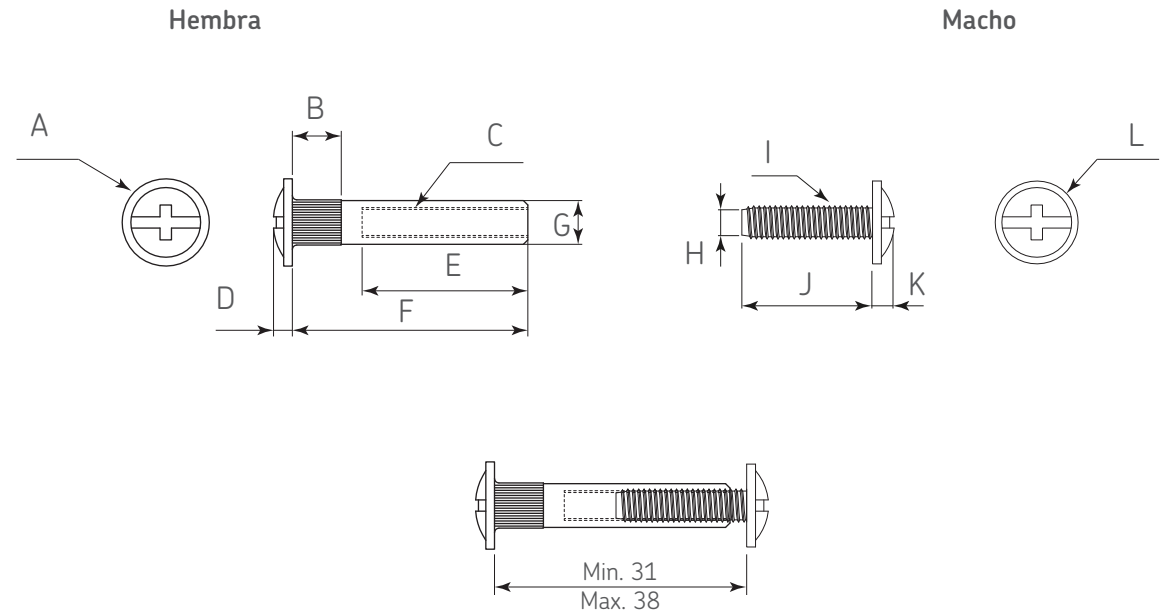

# CONECTORES

Conector gabinete-gabinete hembra macho M4 x27mm

Código: 0507-079

Material: Acero

Uso y aplicación: Unión de gabinetes

Unidad de medida: ciento

Diagrama de ensamble:

Diagrama de producto:

### Dimensiones generales

	A	B	C	D	E	F	G	H	I	J	K	L
MIN.	Ø9,60	5,50	M4-90,7	2,24	18	26,5	Ø4,9	Ø2,6	M4-90,7	14,5	2,27	Ø9,25
MAX.	Ø10,10	6,50		2,50	20	27,5	Ø5	Ø2,7		15,5	2,59	Ø9,75