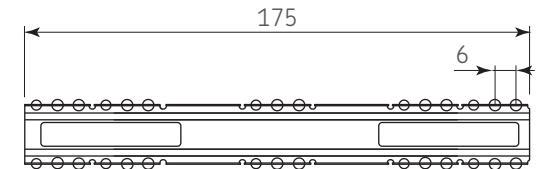

EXTENSIÓN

Corredera de sobre-extensión kv 8405 500mm

Código: 0303-060

Material: Acero

Acabado: Zincado

Capacidad de Carga: 45kg

Espesor: 1,2 - 1,2 - 1,2

Unidad de medida: juego

Diagrama de instalación:

Herraje complementario

Herraje complementario

Ref.	Código	Descripción
1	0303-059	Soporte p/corredera de extension kv 8400

Diagrama de Producto:

Patrón de perforación a gabinete

Patrón de perforación a cajón

Miembro interno del cajón

L	A	B	C
500	5	15	6

L = Longitud de la corredera
A = Cantidad de balines en el miembro del gabinete
B = Cantidad de balines en el miembro del cajón
C = Distancia entre centros de balines