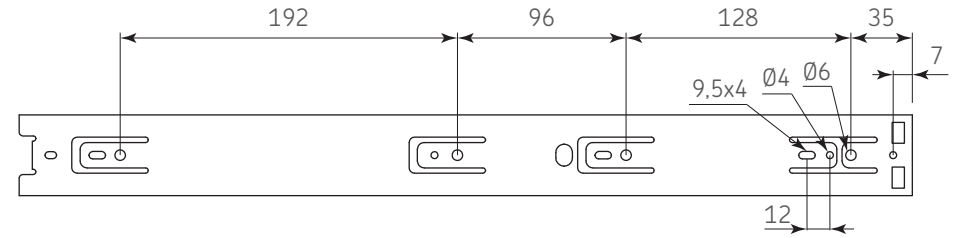

EXTENSIÓN

Corredera de sobre-extensión kv 8405 500mm

Código: 0303-060

Material: Acero

Acabado: Zincado

Capacidad de Carga: 45kg

Espesor: 1,2 - 1,2 - 1,2

Unidad de medida: juego

Diagrama de instalación:

Herraje complementario

Herraje complementario

Ref.	Código	Descripción
1	0303-059	Soporte p/corredera de extension kv 8400

Diagrama de Producto:

Patrón de perforación a gabinete

Patrón de perforación a cajón

Miembro interno del cajón

L	A	B	C
500	5	15	6

L = Longitud de la corredera
A = Cantidad de balines en el miembro del gabinete
B = Cantidad de balines en el miembro del cajón
C = Distancia entre centros de balines