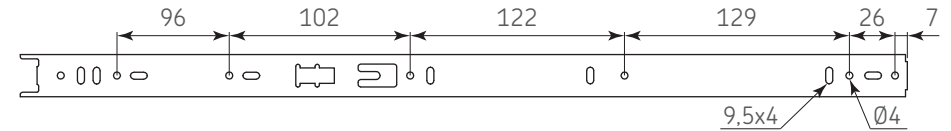

EXTENSIÓN

Corredera de sobre-extensión kv 8405 500mm

Código: 0303-060

Material: Acero

Acabado: Zincado

Capacidad de Carga: 45kg

Espesor: 1,2 - 1,2 - 1,2

Unidad de medida: juego

Diagrama de instalación:

Herraje complementario

Herraje complementario

Ref.	Código	Descripción
1	0303-059	Soporte p/corredera de extension kv 8400

Diagrama de Producto:

Patrón de perforación a gabinete

Patrón de perforación a cajón

Miembro interno del cajón

L	A	B	C
500	5	15	6

L = Longitud de la corredera
A = Cantidad de balines en el miembro del gabinete
B = Cantidad de balines en el miembro del cajón
C = Distancia entre centros de balines