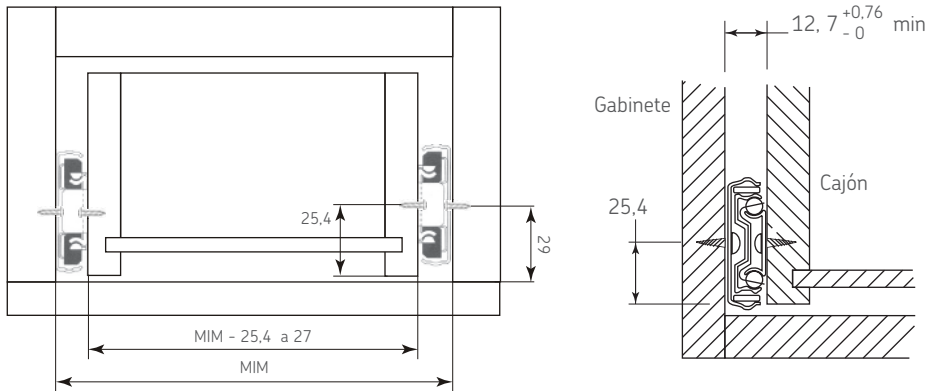

EXTENSIÓN

Corredera de sobre-extensión kv 8405 500mm

Código: 0303-060

Material: Acero

Acabado: Zincado

Capacidad de Carga: 45kg

Espesor: 1,2 - 1,2 - 1,2

Unidad de medida: juego

Diagrama de instalación:

Herraje complementario

Herraje complementario

Ref.	Código	Descripción
1	0303-059	Soporte p/corredera de extension kv 8400

Diagrama de Producto:

Patrón de perforación a gabinete

Patrón de perforación a cajón

Miembro interno del cajón

L	A	B	C
500	5	15	6

L = Longitud de la corredera
A = Cantidad de balines en el miembro del gabinete
B = Cantidad de balines en el miembro del cajón
C = Distancia entre centros de balines