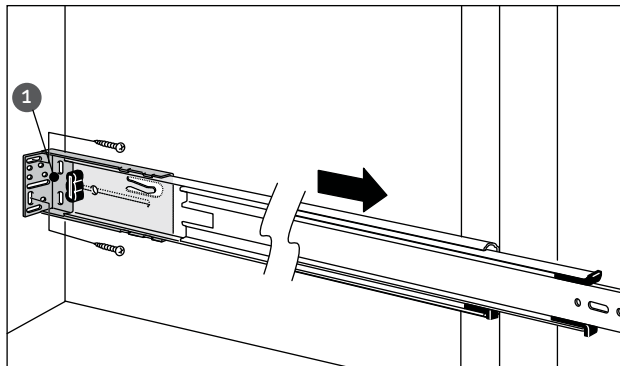

EXTENSIÓN

Corredera de sobre-extensión kv 8405 500mm

Código: 0303-060

Material: Acero

Acabado: Zincado

Capacidad de Carga: 45kg

Espesor: 1,2 - 1,2 - 1,2

Unidad de medida: juego

Diagrama de instalación:

Herraje complementario

Herraje complementario

Ref.	Código	Descripción
1	0303-059	Soporte p/corredera de extension kv 8400

Diagrama de Producto:

Patrón de perforación a gabinete

Patrón de perforación a cajón