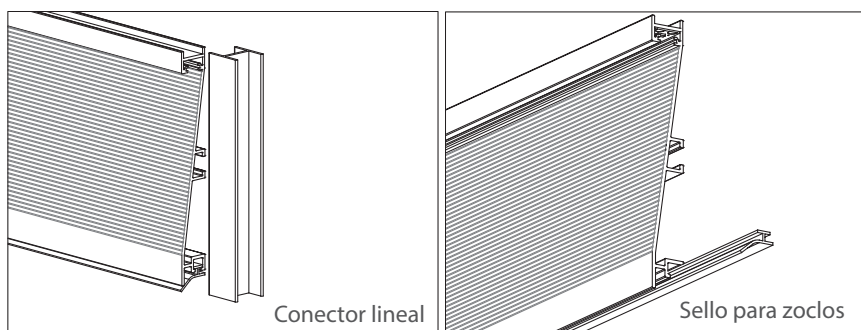

ZOCLOS

Zoclo para iluminación LED

Código: Ver tabla (dimensiones generales)

Material: Aluminio 6063

Temple: T5

Acabado: Ver tabla (dimensiones generales)

Unidad de medida: pieza

Diagrama de instalación:

Diagrama de Producto:

Dimensiones generales

Código	Acabado	L	A	B	C	D	E
1208-043	Anodizado mate	4 000	150	12,5	9,8	6	3.1
1208-044	Negro mate	4 000	150	12,5	9,8	6	3.1
1208-045	Champagne mate	4 000	150	12,5	9,8	6	3.1
1208-046	Gris mate	4 000	150	12,5	9,8	6	3.1

ZOCLOS

Zoclo para iluminación LED

Herraje complementario (no incluido):

Herraje complementario

Código	Descripción
0208-044	Clip de enganche para pata y zoclo plástico
0903-030	Tira flexible para iluminación fija de interiores LED, 5 metros, DC12/24V, 9W/m, 120 LED/metro IP20
0903-049	Tira flexible luz fría p/iluminación fija interiores LED, 5 metros, 6500k, DC12/24V, 9W/m, 120 led/m
0903-072	Tira flexible para iluminación fija interiores LED, 5 metros, 3000K, DC12/24V, 7W/m, 60 LED/m IP20
0903-073	Tira flexible para iluminación fija interiores LED, 5 metros, 6500K, DC12/24V, 7W/m, 60 LED/m IP20
1204-101	Pata plástica h=140-180mm
1208-021	Conector lineal para zoclo 150mm Anodizado mate
1208-027	Conector lineal para zoclo 150mm Negro Mate
1208-033	Conector lineal para zoclo 150mm Champagne mate
1208-039	Conector lineal para zoclo 150mm Gris Mate
1208-022	Conector esquina para zoclo 150mm Anodizado mate
1208-028	Conector esquina para zoclo 150mm Negro Mate
1208-034	Conector esquina para zoclo 150mm Champagne mate
1208-040	Conector esquina para zoclo 150mm Gris Mate
1208-041	Sello para zoclos 1208-017/020/023/026/029/032/035/038 L=4m
1208-051	Cubierta difusora para zoclo con iluminación LED L=4000mm