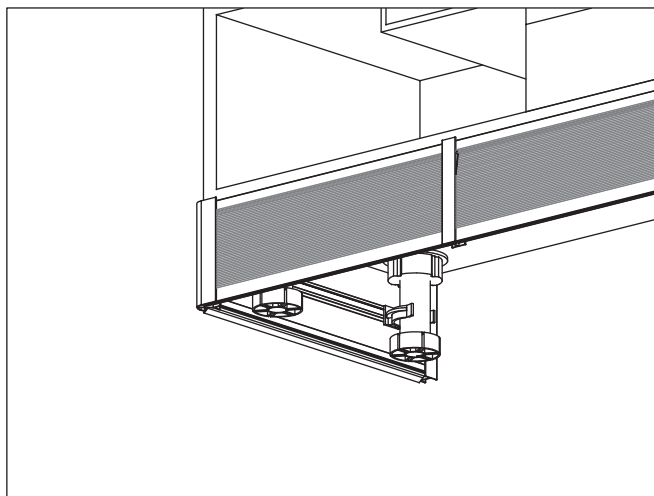

ZOCLOS

Zoclo para iluminación LED

Código: Ver tabla (dimensiones generales)

Material: Aluminio 6063

Temple: T5

Acabado: Ver tabla (dimensiones generales)

Unidad de medida: pieza

Diagrama de instalación:

Diagrama de Producto:

Dimensiones generales

Código	Acabado	L	A	B	C	D	E
1208-043	Anodizado mate	4 000	150	12,5	9,8	6	3.1
1208-044	Negro mate	4 000	150	12,5	9,8	6	3.1
1208-045	Champagne mate	4 000	150	12,5	9,8	6	3.1
1208-046	Gris mate	4 000	150	12,5	9,8	6	3.1

ZOCLOS

Zoclo para iluminación LED

Herraje complementario (no incluido):

Herraje complementario

Código	Descripción
0208-044	Clip de enganche para pata y zoclo plástico
0903-030	Tira flexible para iluminación fija de interiores LED, 5 metros, DC12/24V, 9W/m, 120 LED/metro IP20
0903-049	Tira flexible luz fría p/iluminación fija interiores LED, 5 metros, 6500k, DC12/24V, 9W/m, 120 led/m
0903-072	Tira flexible para iluminación fija interiores LED, 5 metros, 3000K, DC12/24V, 7W/m, 60 LED/m IP20
0903-073	Tira flexible para iluminación fija interiores LED, 5 metros, 6500K, DC12/24V, 7W/m, 60 LED/m IP20
1204-101	Pata plástica h=140-180mm
1208-021	Conector lineal para zoclo 150mm Anodizado mate
1208-027	Conector lineal para zoclo 150mm Negro Mate
1208-033	Conector lineal para zoclo 150mm Champagne mate
1208-039	Conector lineal para zoclo 150mm Gris Mate
1208-022	Conector esquina para zoclo 150mm Anodizado mate
1208-028	Conector esquina para zoclo 150mm Negro Mate
1208-034	Conector esquina para zoclo 150mm Champagne mate
1208-040	Conector esquina para zoclo 150mm Gris Mate
1208-041	Sello para zoclos 1208-017/020/023/026/029/032/035/038 L=4m
1208-051	Cubierta difusora para zoclo con iluminación LED L=4000mm