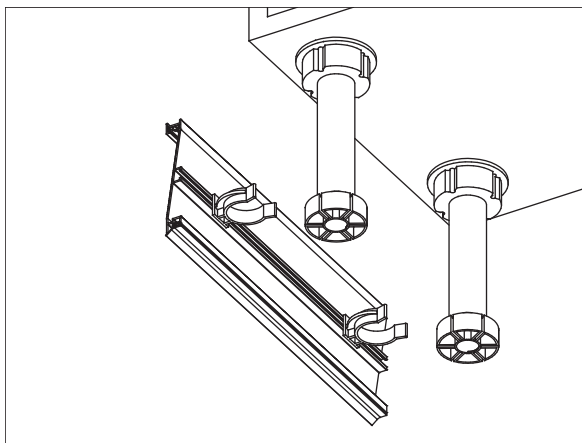

ZOCLOS

Zoclo para iluminación LED

Código: Ver tabla (dimensiones generales)

Material: Aluminio 6063

Temple: T5

Acabado: Ver tabla (dimensiones generales)

Unidad de medida: pieza

Diagrama de instalación:

Diagrama de Producto:

Dimensiones generales

Código	Acabado	L	A	B	C	D	E
1208-043	Anodizado mate	4 000	150	12,5	9,8	6	3.1
1208-044	Negro mate	4 000	150	12,5	9,8	6	3.1
1208-045	Champagne mate	4 000	150	12,5	9,8	6	3.1
1208-046	Gris mate	4 000	150	12,5	9,8	6	3.1

ZOCLOS

Zoclo para iluminación LED

Herraje complementario (no incluido):

Herraje complementario

Código	Descripción
0208-044	Clip de enganche para pata y zoclo plástico
0903-030	Tira flexible para iluminación fija de interiores LED, 5 metros, DC12/24V, 9W/m, 120 LED/metro IP20
0903-049	Tira flexible luz fría p/iluminación fija interiores LED, 5 metros, 6500k, DC12/24V, 9W/m, 120 led/m
0903-072	Tira flexible para iluminación fija interiores LED, 5 metros, 3000K, DC12/24V, 7W/m, 60 LED/m IP20
0903-073	Tira flexible para iluminación fija interiores LED, 5 metros, 6500K, DC12/24V, 7W/m, 60 LED/m IP20
1204-101	Pata plástica h=140-180mm
1208-021	Conector lineal para zoclo 150mm Anodizado mate
1208-027	Conector lineal para zoclo 150mm Negro Mate
1208-033	Conector lineal para zoclo 150mm Champagne mate
1208-039	Conector lineal para zoclo 150mm Gris Mate
1208-022	Conector esquina para zoclo 150mm Anodizado mate
1208-028	Conector esquina para zoclo 150mm Negro Mate
1208-034	Conector esquina para zoclo 150mm Champagne mate
1208-040	Conector esquina para zoclo 150mm Gris Mate
1208-041	Sello para zoclos 1208-017/020/023/026/029/032/035/038 L=4m
1208-051	Cubierta difusora para zoclo con iluminación LED L=4000mm