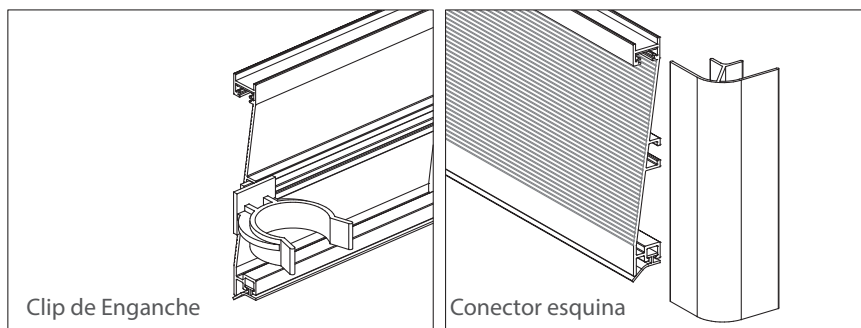

ZOCLOS

Zoclo para iluminación LED

Código: Ver tabla (dimensiones generales)

Material: Aluminio 6063

Temple: T5

Acabado: Ver tabla (dimensiones generales)

Unidad de medida: pieza

Diagrama de instalación:

Diagrama de Producto:

Dimensiones generales

Código	Acabado	L	A	B	C	D	E
1208-043	Anodizado mate	4 000	150	12,5	9,8	6	3.1
1208-044	Negro mate	4 000	150	12,5	9,8	6	3.1
1208-045	Champagne mate	4 000	150	12,5	9,8	6	3.1
1208-046	Gris mate	4 000	150	12,5	9,8	6	3.1

ZOCLOS

Zoclo para iluminación LED

Herraje complementario (no incluido):

Herraje complementario

Código	Descripción
0208-044	Clip de enganche para pata y zoclo plástico
0903-030	Tira flexible para iluminación fija de interiores LED, 5 metros, DC12/24V, 9W/m, 120 LED/metro IP20
0903-049	Tira flexible luz fría p/iluminación fija interiores LED, 5 metros, 6500k, DC12/24V, 9W/m, 120 led/m
0903-072	Tira flexible para iluminación fija interiores LED, 5 metros, 3000K, DC12/24V, 7W/m, 60 LED/m IP20
0903-073	Tira flexible para iluminación fija interiores LED, 5 metros, 6500K, DC12/24V, 7W/m, 60 LED/m IP20
1204-101	Pata plástica h=140-180mm
1208-021	Conector lineal para zoclo 150mm Anodizado mate
1208-027	Conector lineal para zoclo 150mm Negro Mate
1208-033	Conector lineal para zoclo 150mm Champagne mate
1208-039	Conector lineal para zoclo 150mm Gris Mate
1208-022	Conector esquina para zoclo 150mm Anodizado mate
1208-028	Conector esquina para zoclo 150mm Negro Mate
1208-034	Conector esquina para zoclo 150mm Champagne mate
1208-040	Conector esquina para zoclo 150mm Gris Mate
1208-041	Sello para zoclos 1208-017/020/023/026/029/032/035/038 L=4m
1208-051	Cubierta difusora para zoclo con iluminación LED L=4000mm