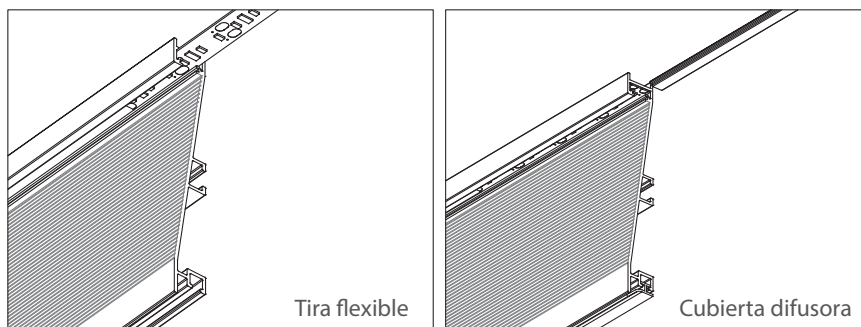

ZOCLOS

Zoclo para iluminación LED

Código: Ver tabla (dimensiones generales)

Material: Aluminio 6063

Temple: T5

Acabado: Ver tabla (dimensiones generales)

Unidad de medida: pieza

Diagrama de instalación:

Diagrama de Producto:

Dimensiones generales

Código	Acabado	L	A	B	C	D	E
1208-043	Anodizado mate	4 000	150	12,5	9,8	6	3.1
1208-044	Negro mate	4 000	150	12,5	9,8	6	3.1
1208-045	Champagne mate	4 000	150	12,5	9,8	6	3.1
1208-046	Gris mate	4 000	150	12,5	9,8	6	3.1

ZOCLOS

Zoclo para iluminación LED

Herraje complementario (no incluido):

Herraje complementario

Código	Descripción
0208-044	Clip de enganche para pata y zoclo plástico
0903-030	Tira flexible para iluminación fija de interiores LED, 5 metros, DC12/24V, 9W/m, 120 LED/metro IP20
0903-049	Tira flexible luz fría p/iluminación fija interiores LED, 5 metros, 6500k, DC12/24V, 9W/m, 120 led/m
0903-072	Tira flexible para iluminación fija interiores LED, 5 metros, 3000K, DC12/24V, 7W/m, 60 LED/m IP20
0903-073	Tira flexible para iluminación fija interiores LED, 5 metros, 6500K, DC12/24V, 7W/m, 60 LED/m IP20
1204-101	Pata plástica h=140-180mm
1208-021	Conector lineal para zoclo 150mm Anodizado mate
1208-027	Conector lineal para zoclo 150mm Negro Mate
1208-033	Conector lineal para zoclo 150mm Champagne mate
1208-039	Conector lineal para zoclo 150mm Gris Mate
1208-022	Conector esquina para zoclo 150mm Anodizado mate
1208-028	Conector esquina para zoclo 150mm Negro Mate
1208-034	Conector esquina para zoclo 150mm Champagne mate
1208-040	Conector esquina para zoclo 150mm Gris Mate
1208-041	Sello para zoclos 1208-017/020/023/026/029/032/035/038 L=4m
1208-051	Cubierta difusora para zoclo con iluminación LED L=4000mm