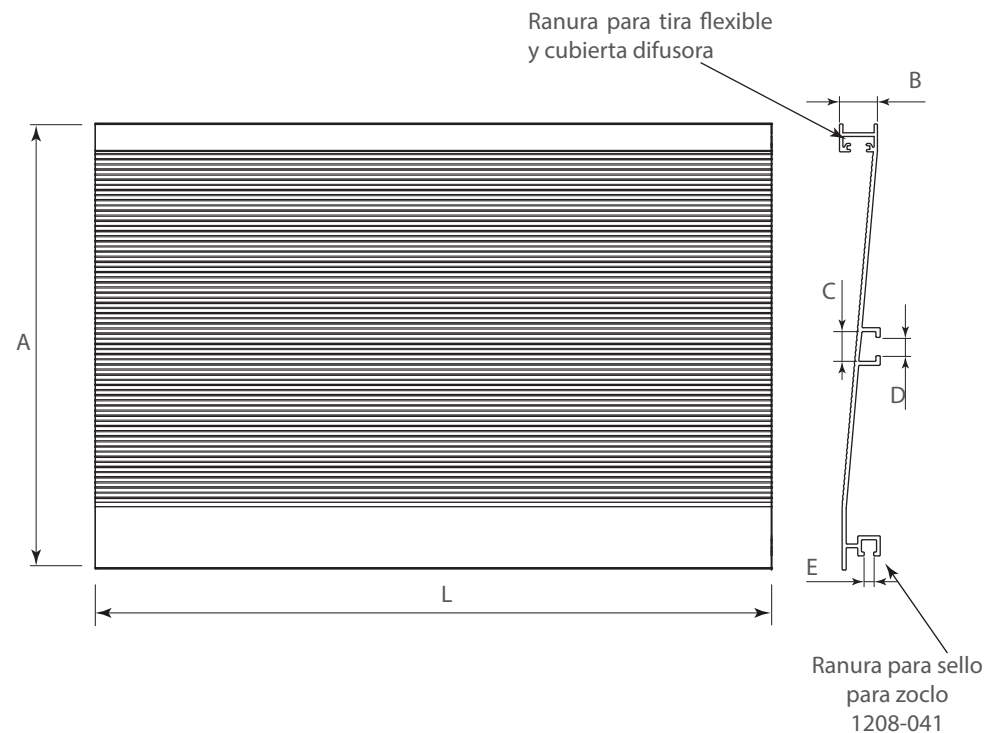

ZOCLOS

Zoclo para iluminación LED

Código: Ver tabla (dimensiones generales)

Material: Aluminio 6063

Temple: T5

Acabado: Ver tabla (dimensiones generales)

Unidad de medida: pieza

Diagrama de instalación:

Diagrama de Producto:

Dimensiones generales

Código	Acabado	L	A	B	C	D	E
1208-043	Anodizado mate	4 000	150	12,5	9,8	6	3.1
1208-044	Negro mate	4 000	150	12,5	9,8	6	3.1
1208-045	Champagne mate	4 000	150	12,5	9,8	6	3.1
1208-046	Gris mate	4 000	150	12,5	9,8	6	3.1

ZOCLOS

Zoclo para iluminación LED

Herraje complementario (no incluido):

Herraje complementario

Código	Descripción
0208-044	Clip de enganche para pata y zoclo plástico
0903-030	Tira flexible para iluminación fija de interiores LED, 5 metros, DC12/24V, 9W/m, 120 LED/metro IP20
0903-049	Tira flexible luz fría p/iluminación fija interiores LED, 5 metros, 6500k, DC12/24V, 9W/m, 120 led/m
0903-072	Tira flexible para iluminación fija interiores LED, 5 metros, 3000K, DC12/24V, 7W/m, 60 LED/m IP20
0903-073	Tira flexible para iluminación fija interiores LED, 5 metros, 6500K, DC12/24V, 7W/m, 60 LED/m IP20
1204-101	Pata plástica h=140-180mm
1208-021	Conector lineal para zoclo 150mm Anodizado mate
1208-027	Conector lineal para zoclo 150mm Negro Mate
1208-033	Conector lineal para zoclo 150mm Champagne mate
1208-039	Conector lineal para zoclo 150mm Gris Mate
1208-022	Conector esquina para zoclo 150mm Anodizado mate
1208-028	Conector esquina para zoclo 150mm Negro Mate
1208-034	Conector esquina para zoclo 150mm Champagne mate
1208-040	Conector esquina para zoclo 150mm Gris Mate
1208-041	Sello para zoclos 1208-017/020/023/026/029/032/035/038 L=4m
1208-051	Cubierta difusora para zoclo con iluminación LED L=4000mm