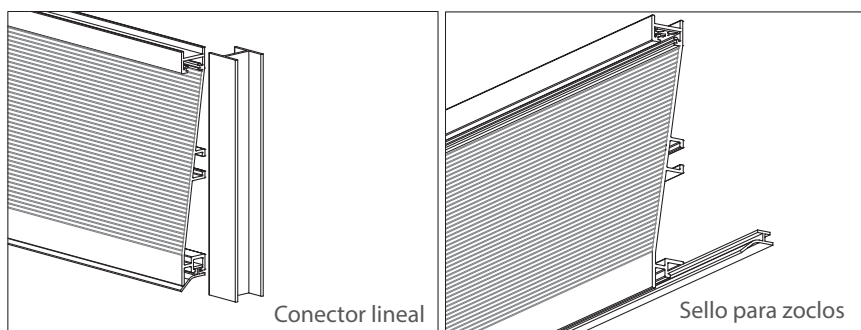

Herraje complementario (no incluido):