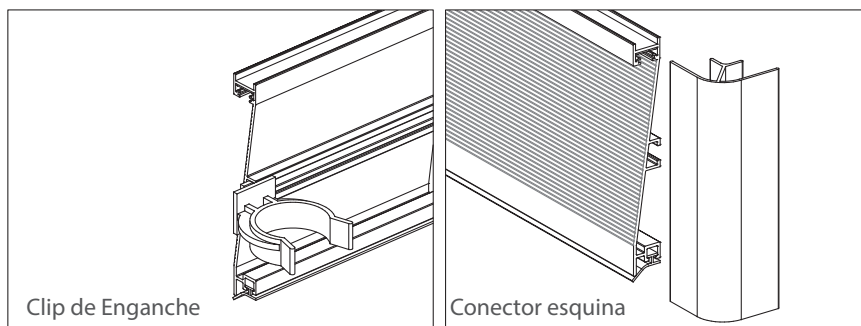

Herraje complementario (no incluido):