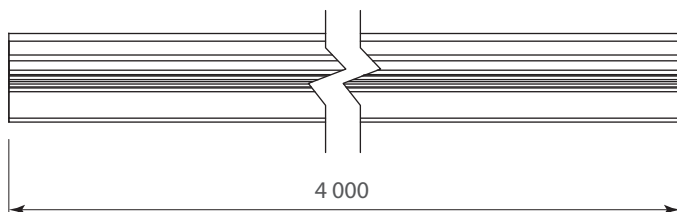

ZOCLOS

Zoclo para iluminación LED con cubierta difusora y sello

Código: Ver tabla (dimensiones generales)

Material: Aluminio 6063

Temple: T5

Acabado: Ver tabla (dimensiones generales)

Unidad de medida: pieza

Diagrama de instalación:

Sello

Diagrama de Producto:

Dimensiones generales

Código	Acabado	L	A	B	C	D	E
1208-066	Anodizado mate	4 000	150	12,5	9,8	6	3,1
1208-067	Negro mate	4 000	150	12,5	9,8	6	3,1
1208-068	Champagne mate	4 000	150	12,5	9,8	6	3,1
1208-069	Gris mate	4 000	150	12,5	9,8	6	3,1
1208-070	Anodizado mate	4 000	100	12,5	9,8	6	3,1
1208-071	Negro mate	4 000	100	12,5	9,8	6	3,1
1208-072	Champagne mate	4 000	100	12,5	9,8	6	3,1
1208-073	Gris mate	4 000	100	12,5	9,8	6	3,1