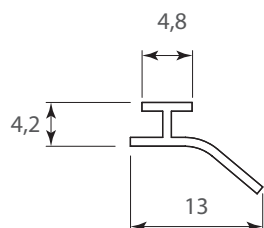

ZOCLOS

Zoclo para iluminación LED con cubierta difusora y sello

Código: Ver tabla (dimensiones generales)

Material: Aluminio 6063

Temple: T5

Acabado: Ver tabla (dimensiones generales)

Unidad de medida: pieza

Diagrama de instalación:

Sello

Diagrama de Producto:

Dimensiones generales

Código	Acabado	L	A	B	C	D	E
1208-066	Anodizado mate	4 000	150	12,5	9,8	6	3,1
1208-067	Negro mate	4 000	150	12,5	9,8	6	3,1
1208-068	Champagne mate	4 000	150	12,5	9,8	6	3,1
1208-069	Gris mate	4 000	150	12,5	9,8	6	3,1
1208-070	Anodizado mate	4 000	100	12,5	9,8	6	3,1
1208-071	Negro mate	4 000	100	12,5	9,8	6	3,1
1208-072	Champagne mate	4 000	100	12,5	9,8	6	3,1
1208-073	Gris mate	4 000	100	12,5	9,8	6	3,1