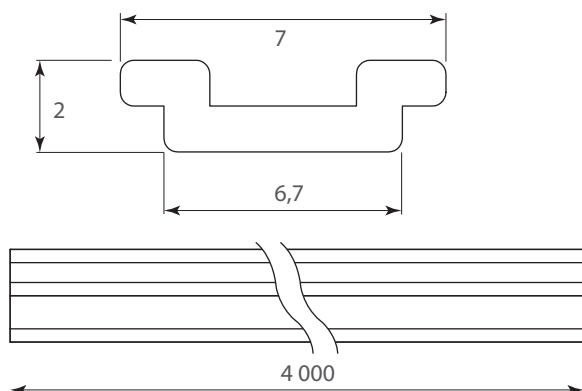

## Zoclo para iluminación LED con cubierta difusora y sello

Código: Ver tabla (dimensiones generales)

Material: Aluminio 6063

Temple: T5

Acabado: Ver tabla (dimensiones generales)

Unidad de medida: pieza

### Diagrama de instalación:

Difusor

Sello

### Diagrama de Producto:

Perfil

#### Dimensiones generales

Código	Acabado	L	A	B	C	D	E
1208-066	Anodizado mate	4 000	150	12,5	9,8	6	3,1
1208-067	Negro mate	4 000	150	12,5	9,8	6	3,1
1208-068	Champagne mate	4 000	150	12,5	9,8	6	3,1
1208-069	Gris mate	4 000	150	12,5	9,8	6	3,1
1208-070	Anodizado mate	4 000	100	12,5	9,8	6	3,1
1208-071	Negro mate	4 000	100	12,5	9,8	6	3,1
1208-072	Champagne mate	4 000	100	12,5	9,8	6	3,1
1208-073	Gris mate	4 000	100	12,5	9,8	6	3,1