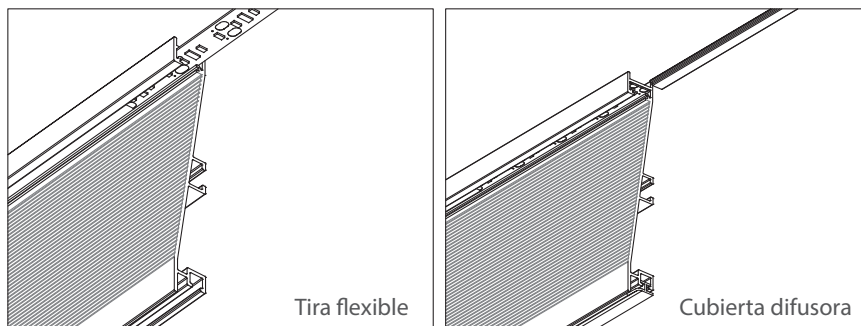

Herraje complementario (no incluido):