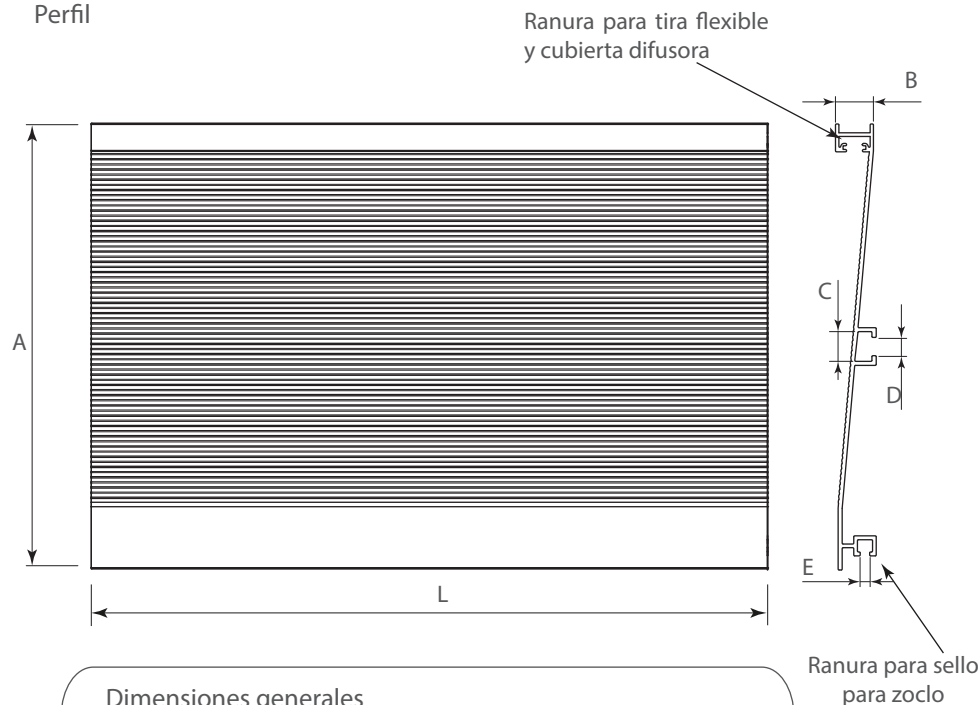

## Zoclo para iluminación LED con cubierta difusora y sello

Código: Ver tabla (dimensiones generales)

Material: Aluminio 6063

Temple: T5

Acabado: Ver tabla (dimensiones generales)

Unidad de medida: pieza

### Diagrama de instalación:

Difusor

Sello

### Diagrama de Producto:

Perfil