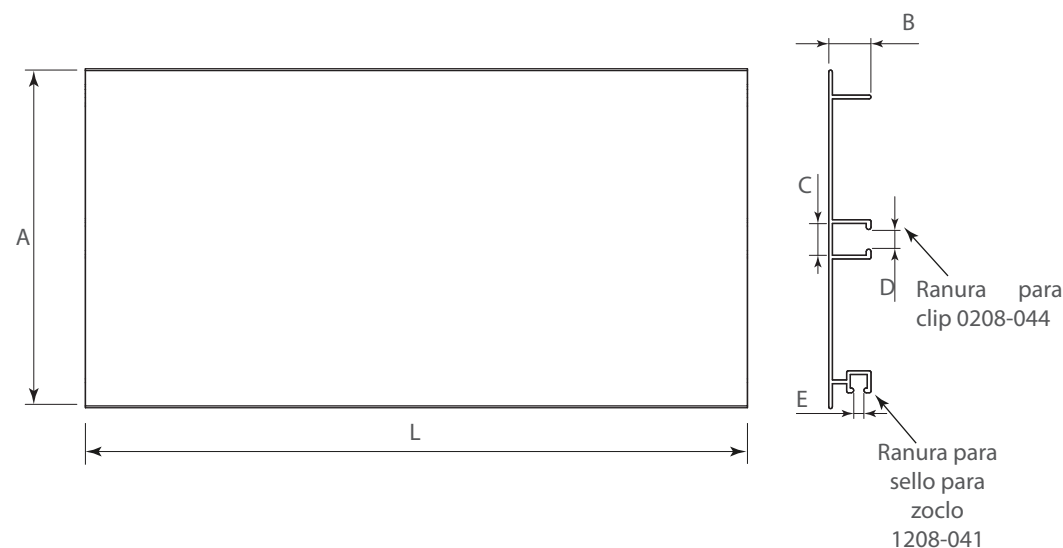

ZOCLOS

Zoclo aluminio

Código: Ver tabla (dimensiones generales)

Material: Aluminio 6063

Temple: T5

Acabado: Ver tabla (dimensiones generales)

Unidad de medida: pieza

Diagrama de instalación:

Herraje complementario

Código	Descripción
0208-044	Clip de enganche para pata y zoclo plastico
1204-100	Pata plástica h=100-140mm
1204-101	Pata plástica h=140-180mm
1208-042	Pata regulable con base integrada H100mm ajuste +15 -5
1208-018	Conector lineal para zoclo 100mm Anodizado mate
1208-024	Conector lineal para zoclo 100mm Negro Mate
1208-030	Conector lineal para zoclo 100mm Champagne mate
1208-036	Conector lineal para zoclo 100mm Gris Mate
1208-021	Conector lineal para zoclo 150mm Anodizado mate
1208-027	Conector lineal para zoclo 150mm Negro Mate
1208-033	Conector lineal para zoclo 150mm Champagne mate
1208-039	Conector lineal para zoclo 150mm Gris Mate
1208-019	Conector esquina para zoclo 100mm Anodizado mate
1208-025	Conector esquina para zoclo 100mm Negro Mate
1208-031	Conector esquina para zoclo 100mm Champagne mate
1208-037	Conector esquina para zoclo 100mm Gris Mate
1208-022	Conector esquina para zoclo 150mm Anodizado mate
1208-028	Conector esquina para zoclo 150mm Negro Mate
1208-034	Conector esquina para zoclo 150mm Champagne mate
1208-040	Conector esquina para zoclo 150mm Gris Mate
1208-041	Sello para zoclos 1208-017/020/023/026/029/032/035/038 L=4m

Diagrama de Producto:

Dimensiones generales

Código	Acabado	L	A	B	C	D	E
1208-017	Anodizado mate	4 000	100	12,5	9,4	5,8	3
1208-023	Negro mate	4 000	100	12,5	9,4	5,8	3
1208-029	Champagne mate	4 000	100	12,5	9,4	5,8	3
1208-035	Gris mate	4 000	100	12,5	9,4	5,8	3