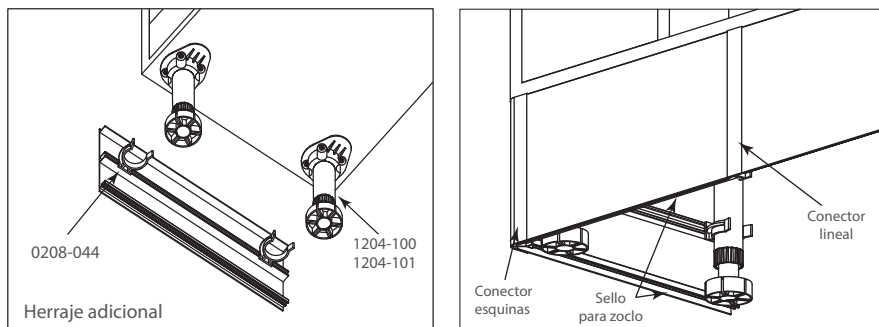

ZOCLOS

Zoclo aluminio

Código: Ver tabla (dimensiones generales)

Material: Aluminio 6063

Temple: T5

Acabado: Ver tabla (dimensiones generales)

Unidad de medida: pieza

Diagrama de instalación:

Herraje complementario

Código	Descripción
0208-044	Clip de enganche para pata y zoclo plastico
1204-100	Pata plástica h=100-140mm
1204-101	Pata plástica h=140-180mm
1208-042	Pata regulable con base integrada H100mm ajuste +15 -5
1208-018	Conector lineal para zoclo 100mm Anodizado mate
1208-024	Conector lineal para zoclo 100mm Negro Mate
1208-030	Conector lineal para zoclo 100mm Champagne mate
1208-036	Conector lineal para zoclo 100mm Gris Mate
1208-021	Conector lineal para zoclo 150mm Anodizado mate
1208-027	Conector lineal para zoclo 150mm Negro Mate
1208-033	Conector lineal para zoclo 150mm Champagne mate
1208-039	Conector lineal para zoclo 150mm Gris Mate
1208-019	Conector esquina para zoclo 100mm Anodizado mate
1208-025	Conector esquina para zoclo 100mm Negro Mate
1208-031	Conector esquina para zoclo 100mm Champagne mate
1208-037	Conector esquina para zoclo 100mm Gris Mate
1208-022	Conector esquina para zoclo 150mm Anodizado mate
1208-028	Conector esquina para zoclo 150mm Negro Mate
1208-034	Conector esquina para zoclo 150mm Champagne mate
1208-040	Conector esquina para zoclo 150mm Gris Mate
1208-041	Sello para zoclos 1208-017/020/023/026/029/032/035/038 L=4m

Diagrama de Producto:

Dimensiones generales

Código	Acabado	L	A	B	C	D	E
1208-017	Anodizado mate	4 000	100	12,5	9,4	5,8	3
1208-023	Negro mate	4 000	100	12,5	9,4	5,8	3
1208-029	Champagne mate	4 000	100	12,5	9,4	5,8	3
1208-035	Gris mate	4 000	100	12,5	9,4	5,8	3