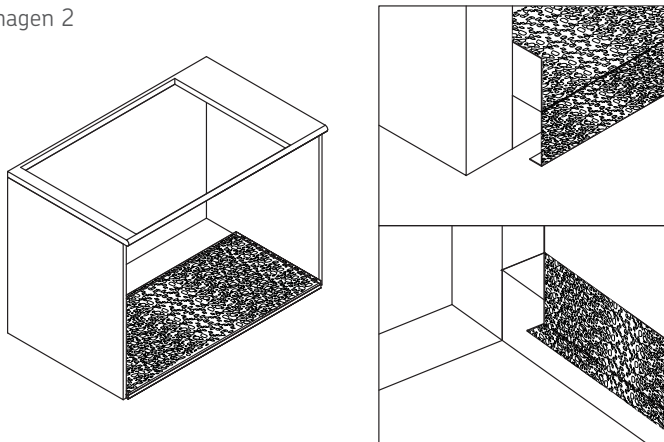

ANTIESCURRIMIENTO

Aluminio autoadherible

Código: 1212-027

Material: PVC

Color: Aluminio brillante

Unidad de medida: Metro

Diagrama de instalación

Imagen 1

Recomendado para muebles bajo fregadero

Imagen 2

Notas de instalación

- 1) Para la instalación del aluminio autoadherible, es recomendable realizar unos cortes como se muestra en la imagen 1, para cubrir perfectamente el piso del mueble.
- 2) Realizar un pequeño doblado al frente del mueble como se muestra en la imagen 2.

Diagrama de producto

Dimensiones generales

A	B	L
0,2	1 200	40m