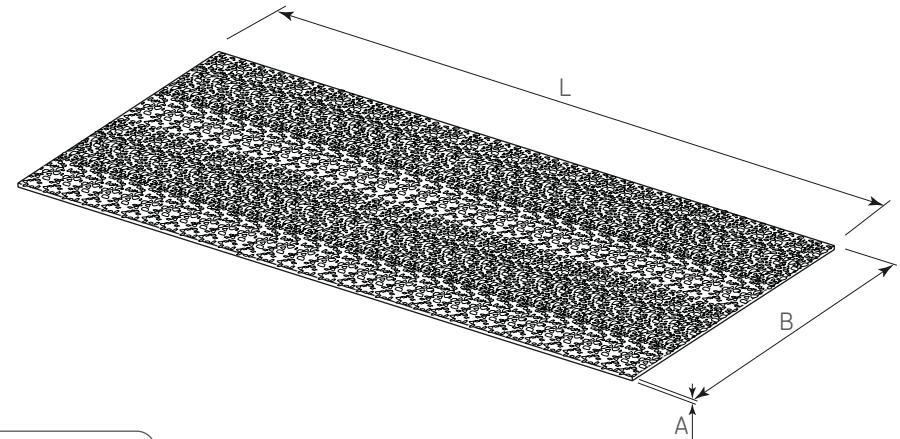

ANTIESCURRIMIENTO

Aluminio autoadherible

Código: 1212-027

Material: PVC

Color: Aluminio brillante

Unidad de medida: Metro

Diagrama de instalación

Imagen 1

Recomendado para muebles bajo fregadero

Imagen 2

Notas de instalación

- 1) Para la instalación del aluminio autoadherible, es recomendable realizar unos cortes como se muestra en la imagen 1, para cubrir perfectamente el piso del mueble.
- 2) Realizar un pequeño doblado al frente del mueble como se muestra en la imagen 2.

Diagrama de producto

Dimensiones generales

A	B	L
0,2	1 200	40m