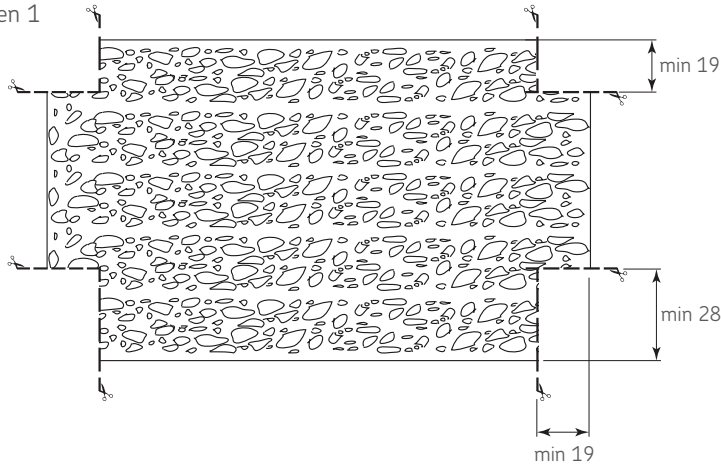

ANTIESCURRIMIENTO

Aluminio autoadherible

Código: 1212-027

Material: PVC

Color: Aluminio brillante

Unidad de medida: Metro

Diagrama de instalación

Imagen 1

Recomendado para muebles bajo fregadero

Imagen 2

Notas de instalación

- 1) Para la instalación del aluminio autoadherible, es recomendable realizar unos cortes como se muestra en la imagen 1, para cubrir perfectamente el piso del mueble.
- 2) Realizar un pequeño doblado al frente del mueble como se muestra en la imagen 2.

Diagrama de producto

Dimensiones generales

A	B	L
0,2	1 200	40m