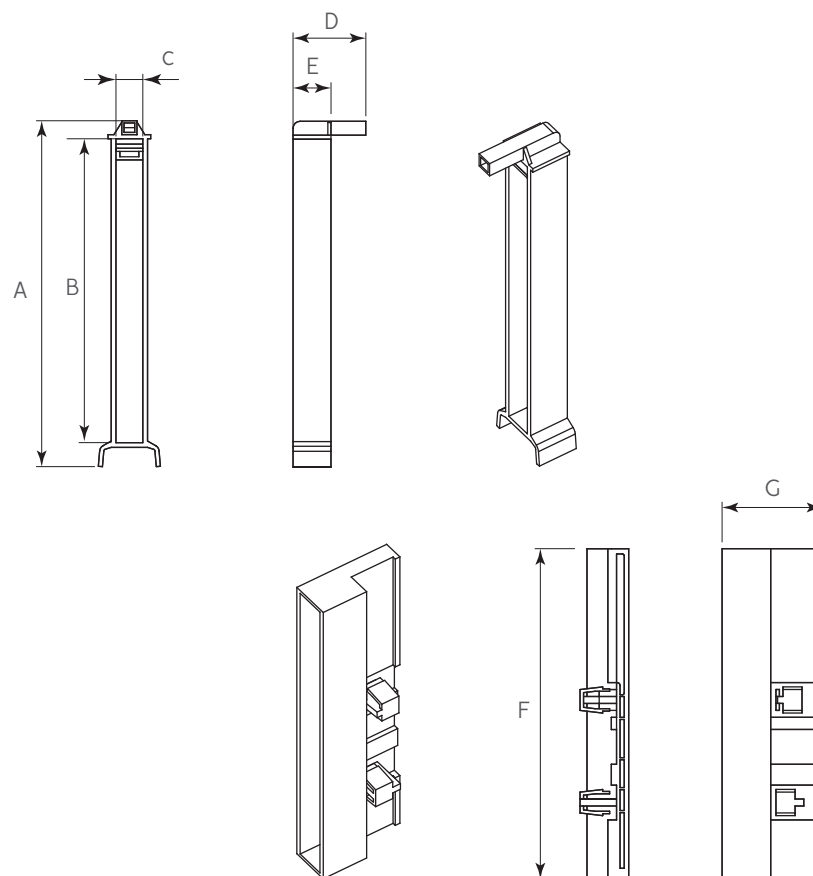

**Código:** Ver tabla (Dimensiones generales)

**Material:** Policarbonato/  
Polipropileno

**Acabado:** Ver tabla (Dimensiones generales)

**Unidad de medida:** Juego

### Diagrama de ensamble

### Diagrama de producto

### Dimensiones generales

Código	Acabado	A	B	C	D	E	F	G
0302-690	Blanco	109,5	92	8,5	23	12	95	29
0302-691	Gris	109,5	92	8,5	23	12	95	29