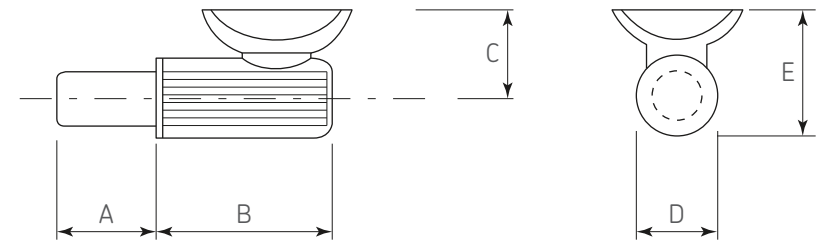

# MENSULAS Y SOPORTES

Mensula tipo "ATAK" con ventosa y perno para cristal perforación d=5mm

Código: 1205-105

Material: Acero  
Caucho

Unidad de medida: ciento

## Diagrama de instalación:

### Perforación del lateral del mueble

### Dimensiones generales

A	B	C	D	E
9	15,5	9	Ø10	13