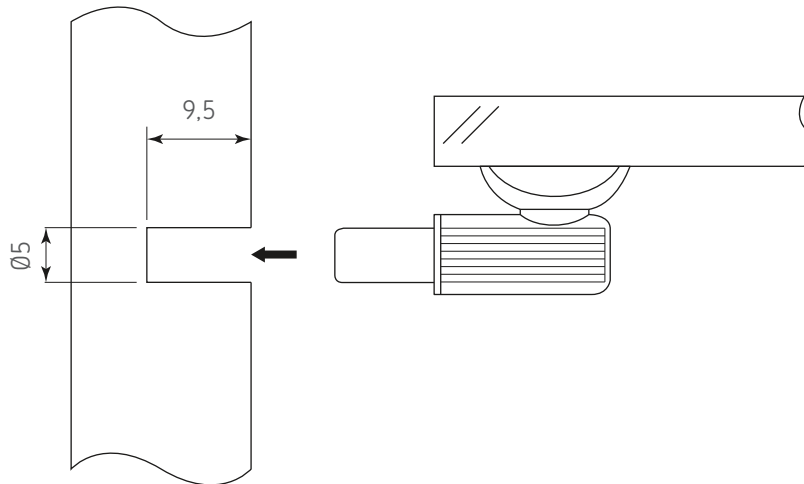

# MENSULAS Y SOPORTES

Mensula tipo "ATAK" con ventosa y perno para cristal perforación d=5mm

Código: 1205-105

Material: Acero  
Caucho

Unidad de medida: ciento

## Diagrama de instalación:

### Perforación del lateral del mueble

### Dimensiones generales

A	B	C	D	E
9	15,5	9	Ø10	13