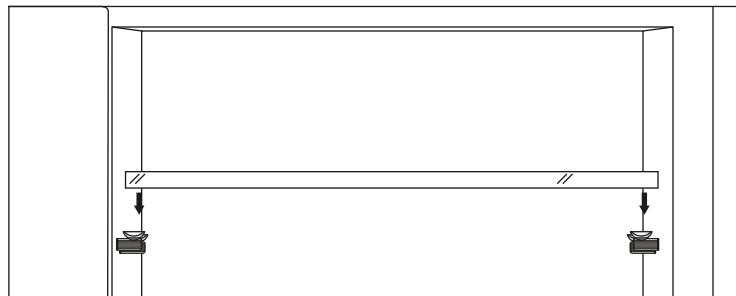

# MENSULAS Y SOPORTES

Mensula tipo "ATAK" con ventosa y perno para cristal perforación d=5mm

Código: 1205-105

Material: Acero  
Caucho

Unidad de medida: ciento

## Diagrama de instalación:

### Dimensiones generales

A	B	C	D	E
9	15,5	9	Ø10	13