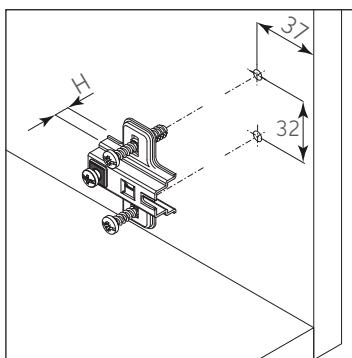

BIDIMENSIONALES

Base genios sl-on con taquete de 5 mm

Código: 0601-401

Acabado: Niquelado

Uso y Aplicación de Producto:
Complemento para bisagra

Material: Acero

Unidad de medida: pieza

Ajuste: Vertical

Adaptable con: Bisagras 0601-397, 0601-398
0601-399, 0601-400

Pistón: 0601-403

Diagrama de instalación:

Diagrama de Producto:

Cavidad para
enganche de pistón
genios

0601-403

Notas de Instalación

- 1) Instalar el pistón genios (0601-403) en la base (0601-401) para obtener un cierre suave.

Dimensiones generales

A	32	D	9
B	40	E	∅ 5
C	51		