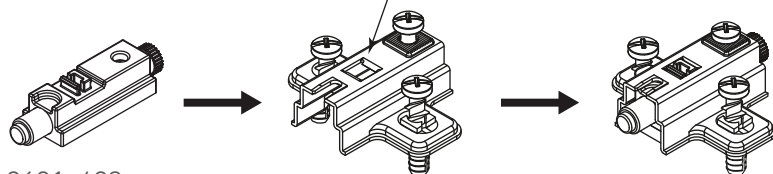

BIDIMENSIONALES

Base genios sl-on con taquete de 5 mm

Código: 0601-401

Acabado: Niquelado

Uso y Aplicación de Producto:
Complemento para bisagra

Material: Acero

Unidad de medida: pieza

Ajuste: Vertical

Adaptable con: Bisagras 0601-397, 0601-398
0601-399, 0601-400

Pistón: 0601-403

Diagrama de instalación:

Diagrama de Producto:

Cavidad para
enganche de pistón
genios

0601-403

Notas de Instalación

- 1) Instalar el pistón genios (0601-403) en la base (0601-401) para obtener un cierre suave.

Dimensiones generales

A	32	D	9
B	40	E	∅ 5
C	51		