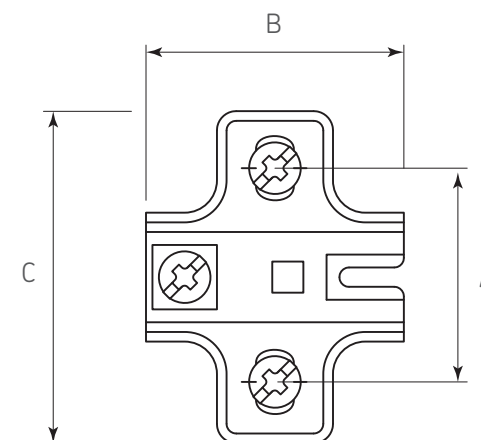

BIDIMENSIONALES

Base genios sl-on con taquete de 5 mm

Código: 0601-401

Acabado: Niquelado

Uso y Aplicación de Producto:
Complemento para bisagra

Material: Acero

Unidad de medida: pieza

Ajuste: Vertical

Adaptable con: Bisagras 0601-397, 0601-398
0601-399, 0601-400

Pistón: 0601-403

Diagrama de instalación:

Diagrama de Producto:

Cavidad para
enganche de pistón
genios

0601-403

Notas de Instalación

- 1) Instalar el pistón genios (0601-403) en la base (0601-401) para obtener un cierre suave.

Dimensiones generales

A	32	D	9
B	40	E	∅ 5
C	51		