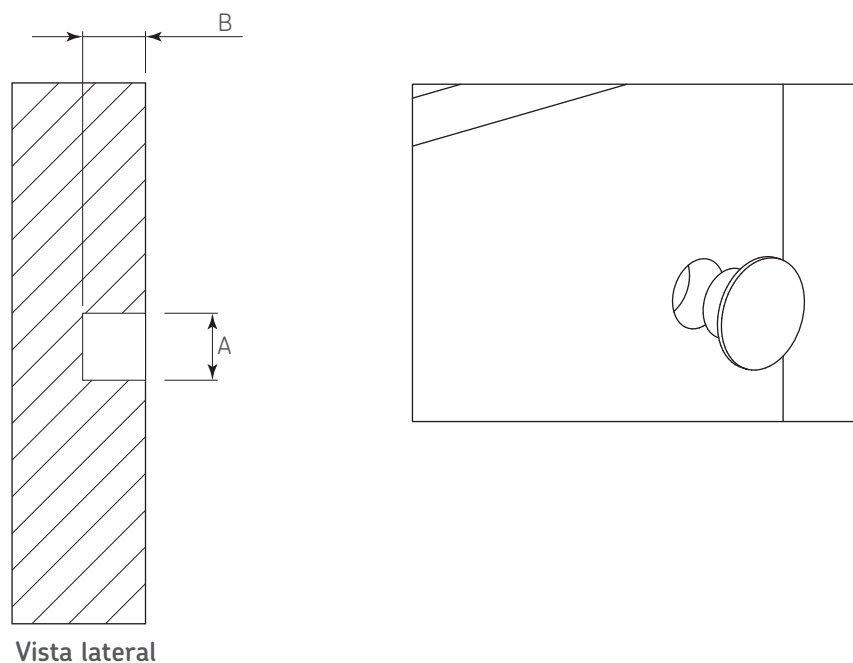

Código: Ver tabla (dimensiones generales)

Material: Plástico

Color: Café

Unidad de medida: Ciento

Diagrama de instalación:

Diagrama de Producto:

Dimensiones Generales				
Código	A	B	C	D
0508-046	Ø5	6	0,8	Ø7,5
0508-047	Ø8	6	0,8	Ø10