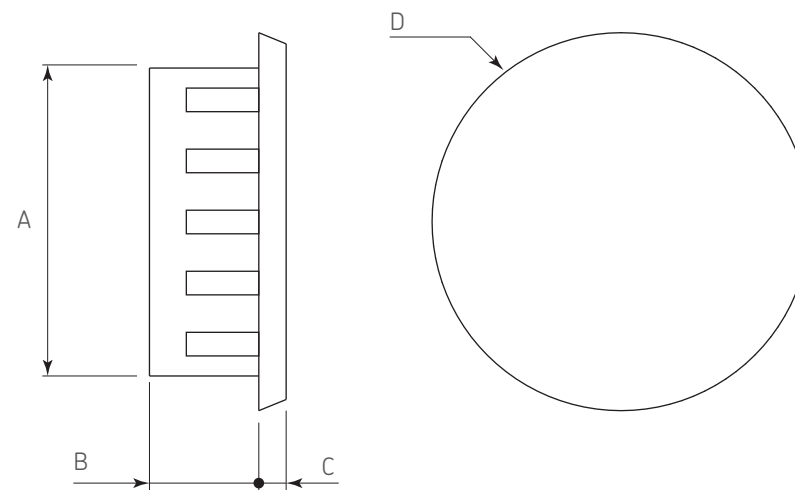

Código: Ver tabla (dimensiones generales)

Material: Plástico

Color: Café

Unidad de medida: Ciento

Diagrama de instalación:

Diagrama de Producto:

Dimensiones Generales				
Código	A	B	C	D
0508-046	Ø5	6	0,8	Ø7,5
0508-047	Ø8	6	0,8	Ø10