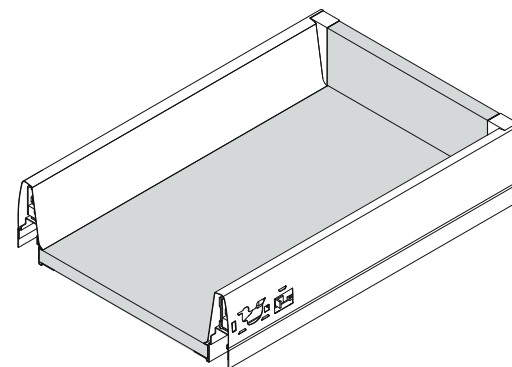

Cajón estándar