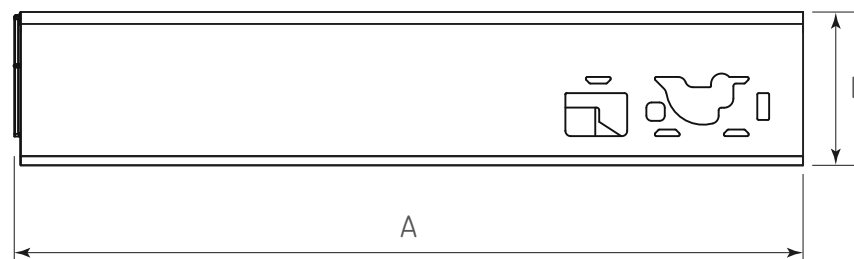

## Vista lateral derecha izquierda trio max t-6

Código: 0302-408

Material: Acero

Color: Blanco

Extensión: Total y sincronizada

Tipo de cierre: Cierre suave y silencioso

Unidad de medida: Juego

Ajuste: Lateral 1,25  
altura  $\pm$  1,8

Adaptable con: 0302-409  
Corredera derecha izquierda

Longitud de cajón: 500

Altura de cajón: 85

Configuraciones básicas: Cajón estándar  
Cajón estándar con riel lateral  
Cajón estándar laterales extendidos  
Cajón interno

### Diagrama de instalación:

Configuración cajón estándar (las configuraciones pueden variar)

#### Dimensiones generales

A	B
497	85