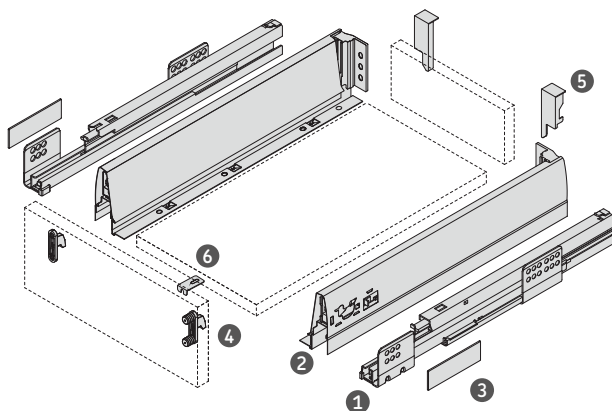

## Vista lateral derecha izquierda trio max t-6

Código: 0302-408

Material: Acero

Color: Blanco

Extensión: Total y sincronizada

Tipo de cierre: Cierre suave y silencioso

Unidad de medida: Juego

Ajuste: Lateral 1,25  
altura  $\pm$  1,8

Adaptable con: 0302-409  
Corredera derecha izquierda

Longitud de cajón: 500

Altura de cajón: 85

Configuraciones básicas: Cajón estándar  
Cajón estándar con riel lateral  
Cajón estándar laterales extendidos  
Cajón interno

### Diagrama de instalación:

Configuración cajón estándar (las configuraciones pueden variar)