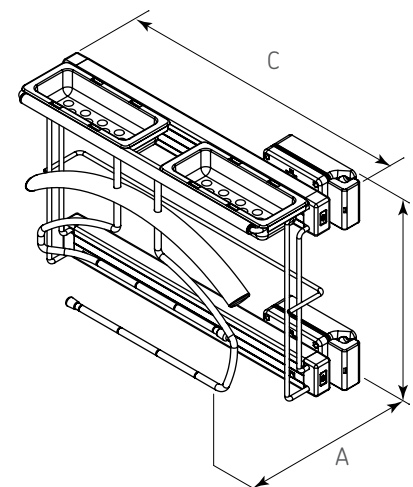

# ORGANIZADORES MULTIPERCHERO

Código: 1101-105

Material: Plástico, acero y aluminio

Uso y Aplicación de Producto:  
Perchero para ropa

Capacidad de Carga: 10 kg

Color: Gris / Negro

Unidad de medida: pieza

## Diagrama de instalación:

## Diagrama de Producto:

### Dimensiones Generales

A	215
B	373
C	536