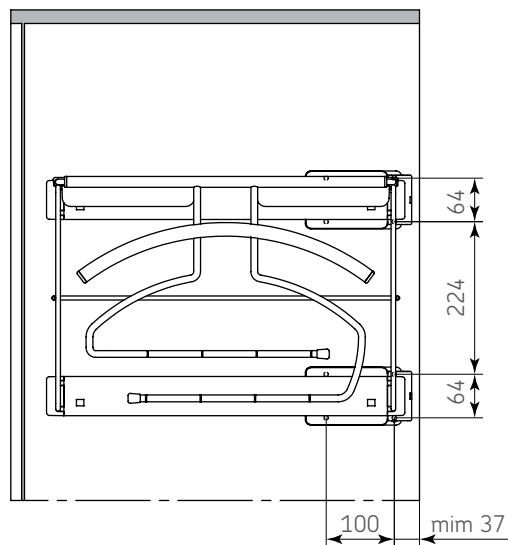

# ORGANIZADORES MULTIPERCHERO

Código: 1101-105

Material: Plástico, acero y aluminio

Uso y Aplicación de Producto:  
Perchero para ropa

Capacidad de Carga: 10 kg

Color: Gris / Negro

Unidad de medida: pieza

## Diagrama de instalación:

## Diagrama de Producto:

### Dimensiones Generales

A	215
B	373
C	536