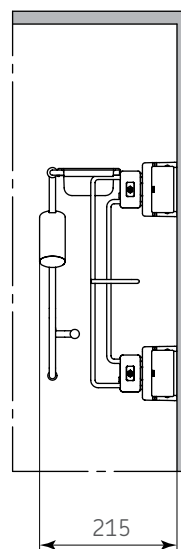

# ORGANIZADORES MULTIPERCHERO

Código: 1101-105

Material: Plástico, acero y aluminio

Uso y Aplicación de Producto:  
Perchero para ropa

Capacidad de Carga: 10 kg

Color: Gris / Negro

Unidad de medida: pieza

## Diagrama de instalación:

### Dimensiones Generales

A	215
B	373
C	536