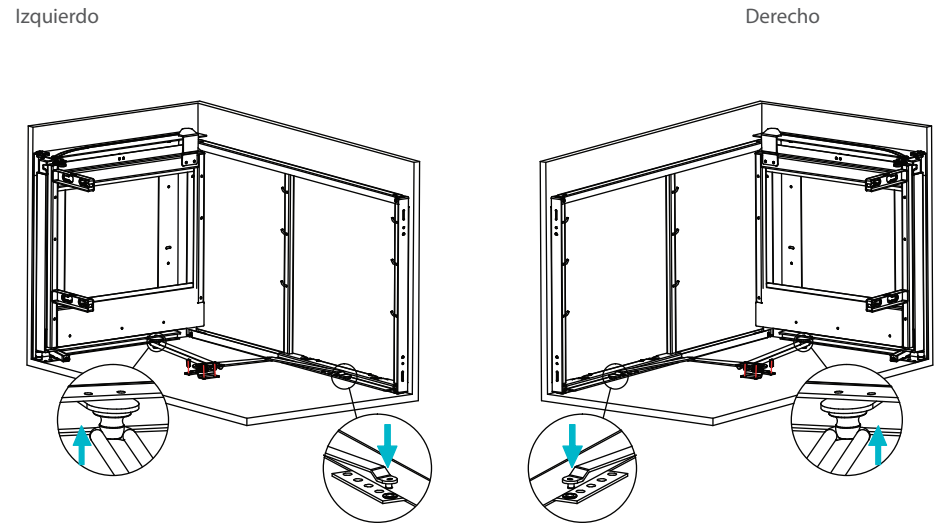

EXTRAÍBLES

Esquina mágica Cerrajes con cierre suave W=900

Código: Ver tabla (dimensiones generales)

Material: Acero

Acabado estructura: Grafito

Capacidad de carga: 30 kg(total)

Unidad de medida: pieza

Tipo de corredera: Extensión con cierre suave

Ancho de gabinete: 900

Prueba de corrosión: 30 horas

Consideraciones de espacio:

Diagrama de Producto :

Dimensiones generales

Código	Modelo	Aplicación	Lateral	Acabado lateral	Canastillas		A	B	C
					Piso	Acabado piso			
1201-356	Roma	Izquierda	Alambre	Grafito	Alambre	Grafito	860	500	530
1201-357	Roma	Derecha	Alambre	Grafito	Alambre	Grafito	860	500	530
1201-374	Nápoles	Izquierda	Varilla plana	Cromo	Melaminico	Gris	860	500	530
1201-375	Nápoles	Derecha	Varilla plana	Cromo	Melaminico	Gris	860	500	530
1201-381	Condesa	Izquierda	Alambre	Cromo	Alambre	Cromo	860	500	530
1201-382	Condesa	Derecha	Alambre	Cromo	Alambre	Cromo	860	500	530

EXTRAÍBLES

Esquina mágica Cerrajes con cierre suave W=900

Diagrama de instalación:

Perforación del costado del gabinete

Instalación de la estructura al gabinete

Perforación del piso del gabinete

Perforación para la puerta