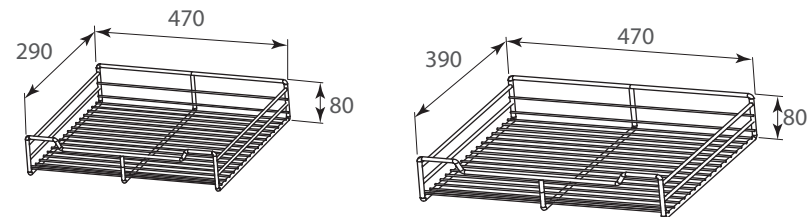

EXTRAÍBLES

Esquina mágica Cerrajes con cierre suave W=900

Código: Ver tabla (dimensiones generales)

Material: Acero

Acabado estructura: Grafito

Capacidad de carga: 30 kg(total)

Unidad de medida: pieza

Tipo de corredera: Extensión con cierre suave

Ancho de gabinete: 900

Prueba de corrosión: 30 horas

Consideraciones de espacio:

Diagrama de Producto :

Dimensiones generales

Código	Modelo	Aplicación	Lateral	Acabado lateral	Canastillas		A	B	C
					Piso	Acabado piso			
1201-356	Roma	Izquierda	Alambre	Grafito	Alambre	Grafito	860	500	530
1201-357	Roma	Derecha	Alambre	Grafito	Alambre	Grafito	860	500	530
1201-374	Nápoles	Izquierda	Varilla plana	Cromo	Melaminico	Gris	860	500	530
1201-375	Nápoles	Derecha	Varilla plana	Cromo	Melaminico	Gris	860	500	530
1201-381	Condesa	Izquierda	Alambre	Cromo	Alambre	Cromo	860	500	530
1201-382	Condesa	Derecha	Alambre	Cromo	Alambre	Cromo	860	500	530

EXTRAÍBLES

Esquina mágica Cerrajes con cierre suave W=900

Diagrama de instalación:

Perforación del costado del gabinete

Instalación de la estructura al gabinete

Perforación del piso del gabinete

Perforación para la puerta