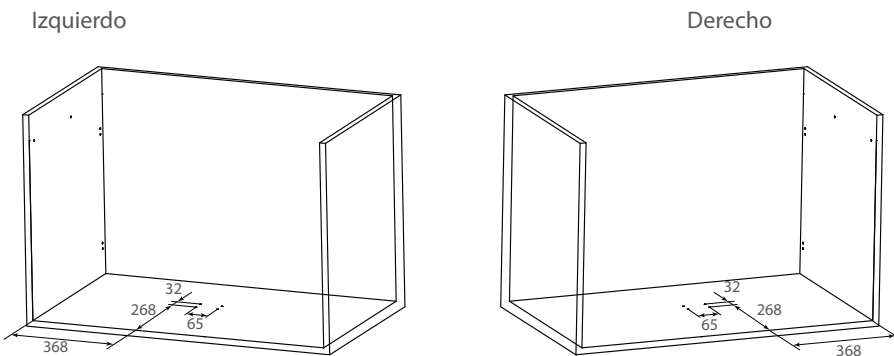

EXTRAÍBLES

Esquina mágica Cerrajes con cierre suave W=900

Código: Ver tabla (dimensiones generales)

Material: Acero

Acabado estructura: Grafito

Capacidad de carga: 30 kg(total)

Unidad de medida: pieza

Tipo de corredera: Extensión con cierre suave

Ancho de gabinete: 900

Prueba de corrosión: 30 horas

Consideraciones de espacio:

Diagrama de Producto :

Dimensiones generales

Código	Modelo	Aplicación	Lateral	Acabado lateral	Canastillas		A	B	C
					Piso	Acabado piso			
1201-356	Roma	Izquierda	Alambre	Grafito	Alambre	Grafito	860	500	530
1201-357	Roma	Derecha	Alambre	Grafito	Alambre	Grafito	860	500	530
1201-374	Nápoles	Izquierda	Varilla plana	Cromo	Melaminico	Gris	860	500	530
1201-375	Nápoles	Derecha	Varilla plana	Cromo	Melaminico	Gris	860	500	530
1201-381	Condesa	Izquierda	Alambre	Cromo	Alambre	Cromo	860	500	530
1201-382	Condesa	Derecha	Alambre	Cromo	Alambre	Cromo	860	500	530

EXTRAÍBLES

Esquina mágica Cerrajes con cierre suave W=900

Diagrama de instalación:

Perforación del costado del gabinete

Instalación de la estructura al gabinete

Perforación del piso del gabinete

Perforación para la puerta