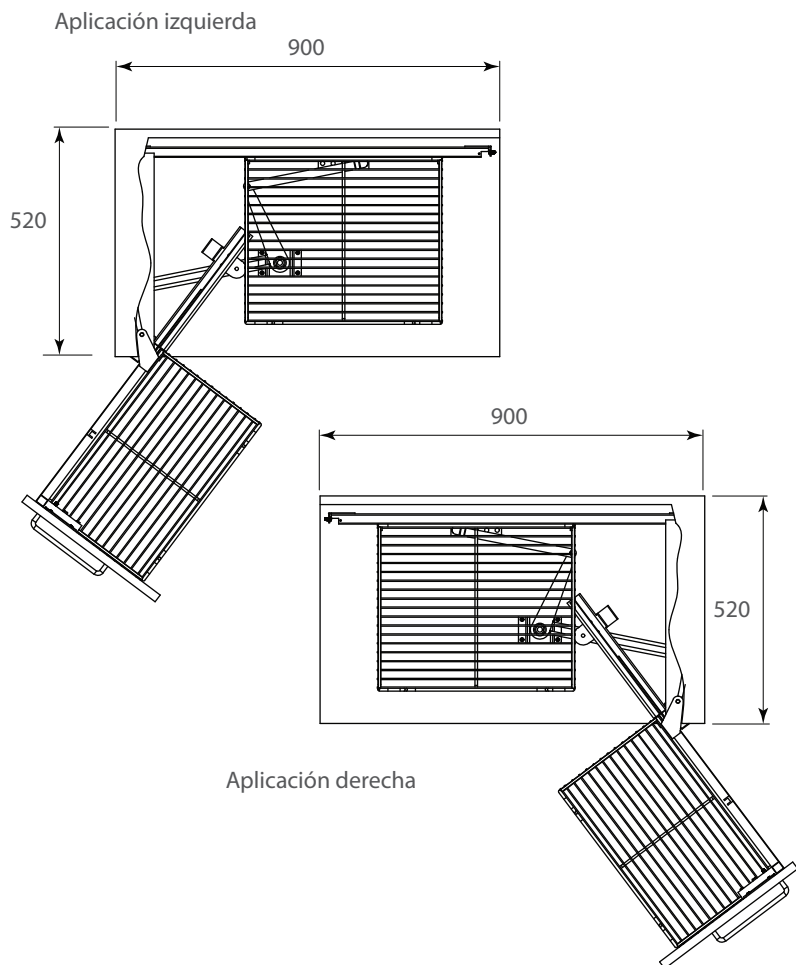

EXTRAÍBLES

Esquina mágica Cerrajes con cierre suave W=900

Código: Ver tabla (dimensiones generales)

Material: Acero

Acabado estructura: Grafito

Capacidad de carga: 30 kg(total)

Unidad de medida: pieza

Tipo de corredera: Extensión con cierre suave

Ancho de gabinete: 900

Prueba de corrosión: 30 horas

Consideraciones de espacio:

Diagrama de Producto :

Dimensiones generales

Código	Modelo	Aplicación	Lateral	Acabado lateral	Canastillas		A	B	C
					Piso	Acabado piso			
1201-356	Roma	Izquierda	Alambre	Grafito	Alambre	Grafito	860	500	530
1201-357	Roma	Derecha	Alambre	Grafito	Alambre	Grafito	860	500	530
1201-374	Nápoles	Izquierda	Varilla plana	Cromo	Melaminico	Gris	860	500	530
1201-375	Nápoles	Derecha	Varilla plana	Cromo	Melaminico	Gris	860	500	530
1201-381	Condesa	Izquierda	Alambre	Cromo	Alambre	Cromo	860	500	530
1201-382	Condesa	Derecha	Alambre	Cromo	Alambre	Cromo	860	500	530

EXTRAÍBLES

Esquina mágica Cerrajes con cierre suave W=900

Diagrama de instalación:

Perforación del costado del gabinete

Instalación de la estructura al gabinete

Perforación del piso del gabinete

Perforación para la puerta