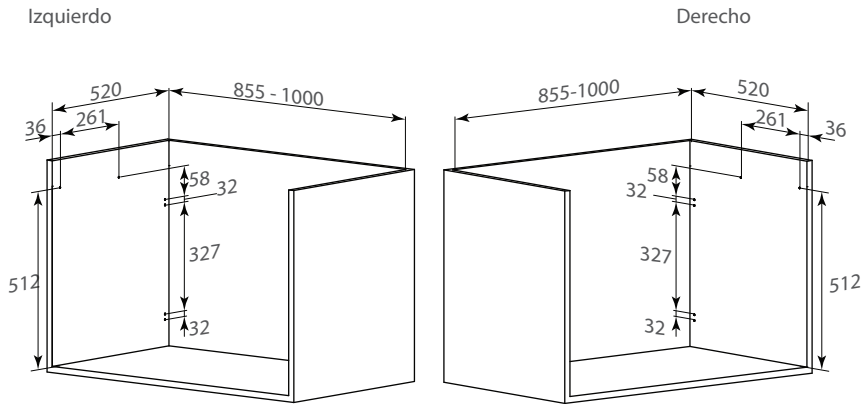

EXTRAÍBLES

Esquina mágica Cerrajes con cierre suave W=900

Código: Ver tabla (dimensiones generales)

Material: Acero

Acabado estructura: Grafito

Capacidad de carga: 30 kg(total)

Unidad de medida: pieza

Tipo de corredera: Extensión con cierre suave

Ancho de gabinete: 900

Prueba de corrosión: 30 horas

Consideraciones de espacio:

Diagrama de Producto :

Dimensiones generales

Código	Modelo	Aplicación	Lateral	Acabado lateral	Canastillas		A	B	C
					Piso	Acabado piso			
1201-356	Roma	Izquierda	Alambre	Grafito	Alambre	Grafito	860	500	530
1201-357	Roma	Derecha	Alambre	Grafito	Alambre	Grafito	860	500	530
1201-374	Nápoles	Izquierda	Varilla plana	Cromo	Melaminico	Gris	860	500	530
1201-375	Nápoles	Derecha	Varilla plana	Cromo	Melaminico	Gris	860	500	530
1201-381	Condesa	Izquierda	Alambre	Cromo	Alambre	Cromo	860	500	530
1201-382	Condesa	Derecha	Alambre	Cromo	Alambre	Cromo	860	500	530

EXTRAÍBLES

Esquina mágica Cerrajes con cierre suave W=900

Diagrama de instalación:

Perforación del costado del gabinete

Instalación de la estructura al gabinete

Perforación del piso del gabinete

Perforación para la puerta