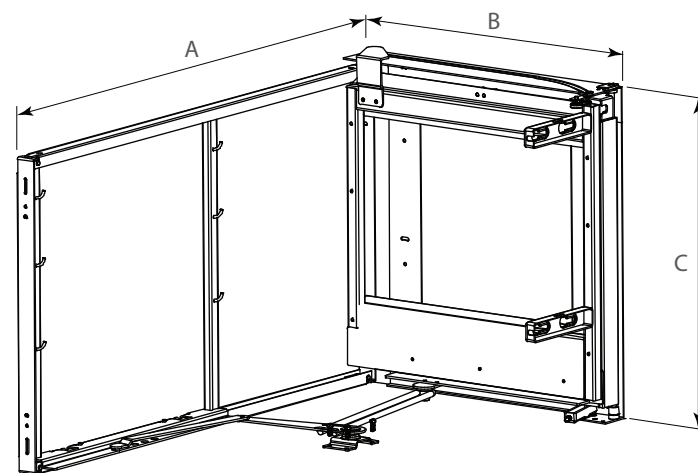

EXTRAÍBLES

Esquina mágica Cerrajes con cierre suave W=900

Código: Ver tabla (dimensiones generales)

Material: Acero

Acabado estructura: Grafito

Capacidad de carga: 30 kg(total)

Unidad de medida: pieza

Tipo de corredera: Extensión con cierre suave

Ancho de gabinete: 900

Prueba de corrosión: 30 horas

Consideraciones de espacio:

Diagrama de Producto :

Dimensiones generales

Código	Modelo	Aplicación	Lateral	Acabado lateral	Canastillas		A	B	C
					Piso	Acabado piso			
1201-356	Roma	Izquierda	Alambre	Grafito	Alambre	Grafito	860	500	530
1201-357	Roma	Derecha	Alambre	Grafito	Alambre	Grafito	860	500	530
1201-374	Nápoles	Izquierda	Varilla plana	Cromo	Melaminico	Gris	860	500	530
1201-375	Nápoles	Derecha	Varilla plana	Cromo	Melaminico	Gris	860	500	530
1201-381	Condesa	Izquierda	Alambre	Cromo	Alambre	Cromo	860	500	530
1201-382	Condesa	Derecha	Alambre	Cromo	Alambre	Cromo	860	500	530

EXTRAÍBLES

Esquina mágica Cerrajes con cierre suave W=900

Diagrama de instalación:

Perforación del costado del gabinete

Instalación de la estructura al gabinete

Perforación del piso del gabinete

Perforación para la puerta