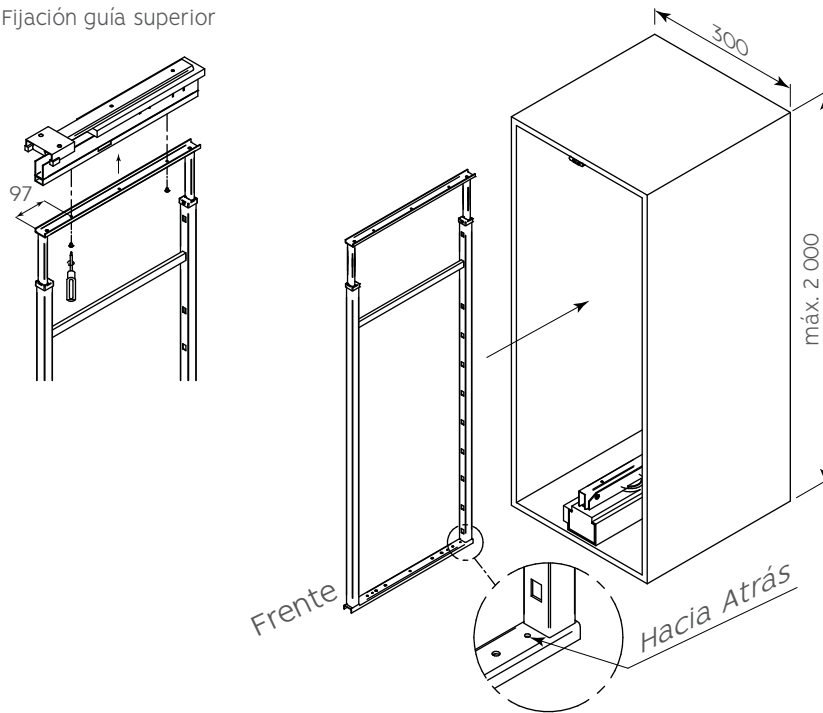

Código: 1201-332

Material: Acero

Ancho del mueble: 300

Alto del mueble: máx. 2 000

Unidad de medida: juego

### Diagrama de instalación:

Fijación guía superior

#### Herraje complementario

Código	Descripción
1201-333	Guía de extracción total con freno 200kg para columna
1201-334	Kit Soporte para puerta columna L=250
1201-335	Cesto "Galaxy" para despensa extraíble de 30cm con varilla elíptica y fondo melamina-cromado

#### Dimensiones generales

A	B
1693 - 1993	497

Ajustes:

Ajustes: