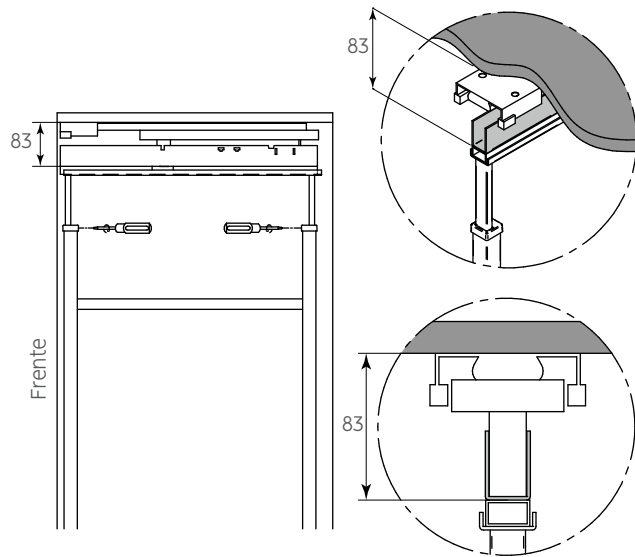

### Diagrama de instalación:

Fijación guía superior

#### Herraje complementario

Código	Descripción
1201-333	Guía de extracción total con freno 200kg para columna
1201-334	Kit Soporte para puerta columna L=250
1201-335	Cesto "Galaxy" para despensa extraíble de 30cm con varilla elíptica y fondo melamina-cromado

### Diagrama de Producto :

#### Dimensiones generales

A	B
1693 - 1993	497

Ajustes:

Ajustes: