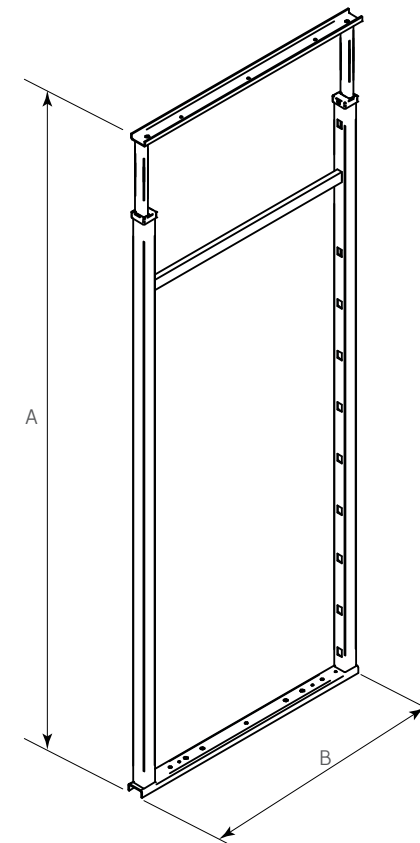

Código: 1201-332

Material: Acero

Ancho del mueble: 300

Alto del mueble: máx. 2 000

Unidad de medida: juego

### Diagrama de instalación:

Fijación guía superior

#### Herraje complementario

Código	Descripción
1201-333	Guía de extracción total con freno 200kg para columna
1201-334	Kit Soporte para puerta columna L=250
1201-335	Cesto "Galaxy" para despensa extraíble de 30cm con varilla elíptica y fondo melamina-cromado

#### Dimensiones generales

A	B
1693 - 1993	497

Ajustes:

Ajustes: