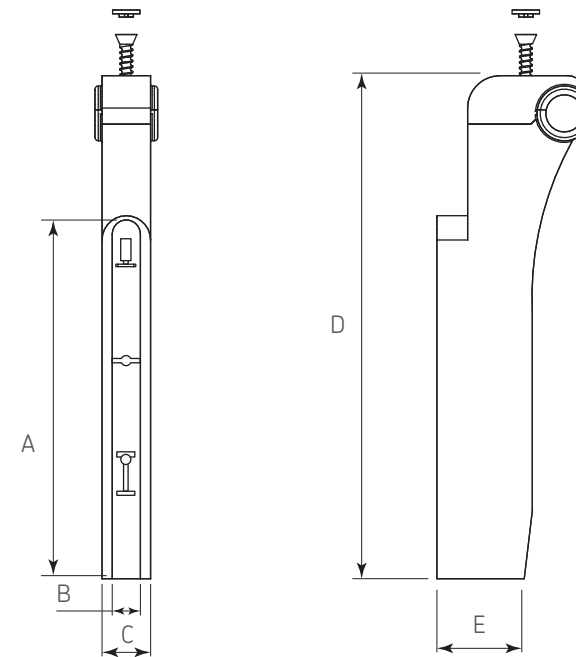

Diagrama de producto

Soporte plástico para panel divisor

Dimensiones generales

Código	Material	Color	Peso	A	B	C	D	E
0302-353	ABS	Gris	41,5g	110	9	11,5	153	23