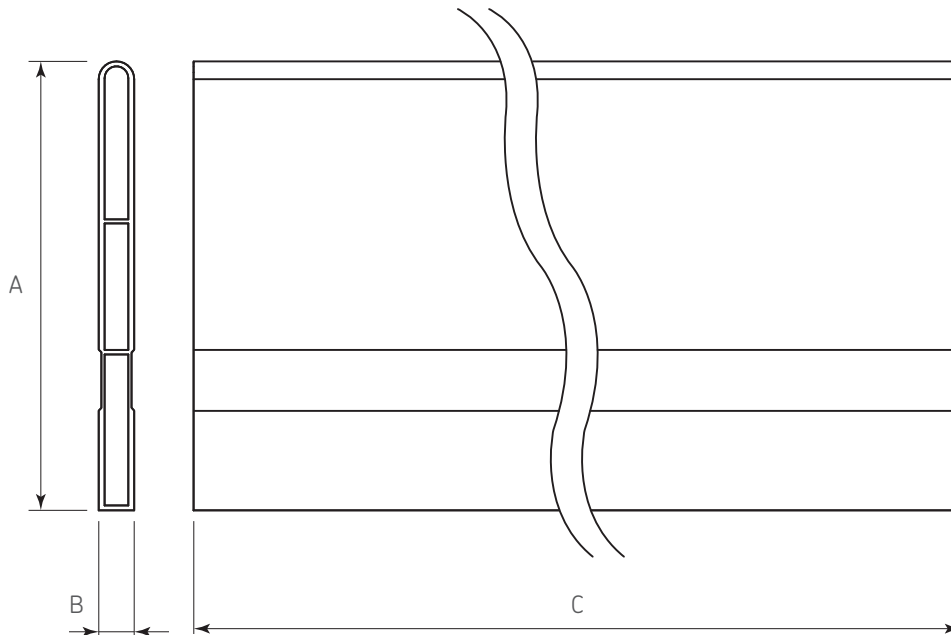

**Código:** Ver tabla (dimensiones generales)

**Material:** Ver tabla (dimensiones generales)

**Peso:** Ver tabla (dimensiones generales)

**Unidad de medida:** Pieza

**Aplicación:** Para ancho de cajón de 1 200

### Diagrama de producto

#### Dimensiones generales

Código	Material	Color	Peso	A	B	C
0302-352	Aluminio	Blanco	691g	110	8,5	1 080
0302-394	Aluminio	Antracita	691g	110	8,5	1 080

#### Dimensiones generales

Código	Material	Color	Peso	A	B	C	D	E
0302-354	ABS	Gris	57,5g	115,5	111	31,5	93,5	18,5