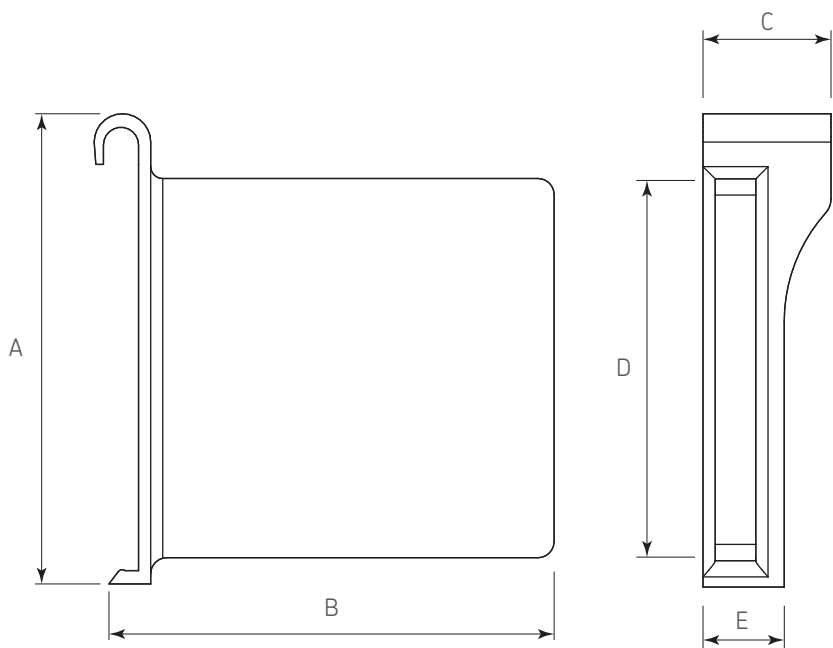

Diagrama de producto

Panel divisor Triomax T-6