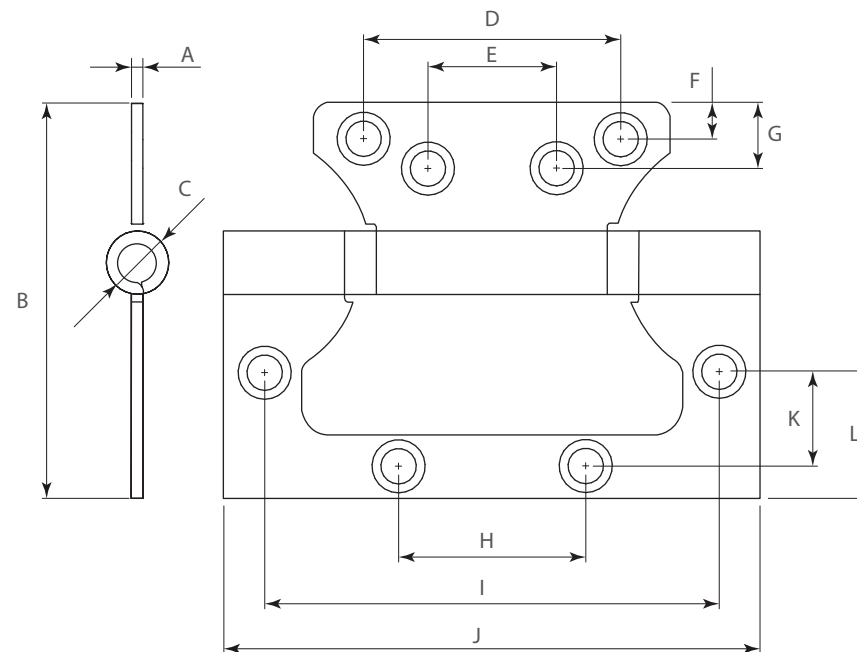

BISAGRAS PARA PUERTA

Bisagra biombo 2 baleros

Código: Ver tabla (dimensiones generales)

Material: Ver tabla (dimensiones generales)

Acabado: Ver tabla (dimensiones generales)

Unidad de medida: juego

Ciclos de vida: 100 000 ciclos

Capacidad de carga: 10 a 15 kg por pieza

Diagrama de instalación:

Diagrama de Producto:

Cantidad de bisagras recomendadas de acuerdo a la altura de la puerta

Dimensiones generales

Código	Material	Acabado	A	B	C	D	E	F	G	H	I	J	K	L
0806-050	Inox 304	Inox	2,5	76	Ø11,8	48	24	6,9	12,4	35	85	102	6,1	23,6
0806-051	Inox 304	Negro	2,5	76	Ø11,8	48	24	6,9	12,4	35	85	102	6,1	23,6
0806-052	Hierro	Satinado	2,5	76	Ø11,8	48	24	6,9	12,4	35	85	102	6,1	23,6
0806-057	Hierro	Negro	2,5	76	Ø11,8	48	24	6,9	12,4	35	85	102	6,1	23,6