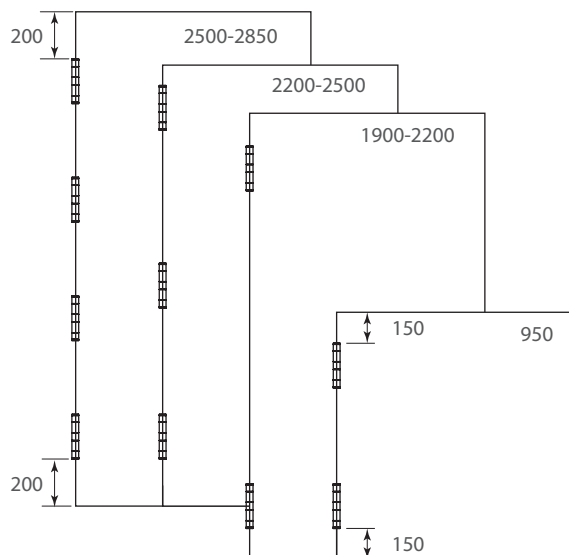

BISAGRAS PARA PUERTA

Bisagra biombo 2 baleros

Código: Ver tabla (dimensiones generales)

Material: Ver tabla (dimensiones generales)

Acabado: Ver tabla (dimensiones generales)

Unidad de medida: juego

Ciclos de vida: 100 000 ciclos

Capacidad de carga: 10 a 15 kg por pieza

Diagrama de instalación:

Diagrama de Producto:

Cantidad de bisagras recomendadas de acuerdo a la altura de la puerta

Dimensiones generales

Código	Material	Acabado	A	B	C	D	E	F	G	H	I	J	K	L
0806-050	Inox 304	Inox	2,5	76	Ø11,8	48	24	6,9	12,4	35	85	102	6,1	23,6
0806-051	Inox 304	Negro	2,5	76	Ø11,8	48	24	6,9	12,4	35	85	102	6,1	23,6
0806-052	Hierro	Satinado	2,5	76	Ø11,8	48	24	6,9	12,4	35	85	102	6,1	23,6
0806-057	Hierro	Negro	2,5	76	Ø11,8	48	24	6,9	12,4	35	85	102	6,1	23,6