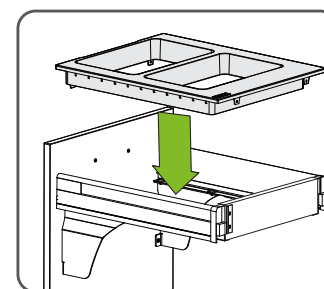

BOTES DE BASURA

Bote "Cargo-Trash" cuadruple separación de basura, con corredera Ritma

Código: 1214-040

Material: Acero y Polietileno

Color: Gris

Ancho del gabinete: 600

Capacidad: 72L (2x9L + 2x27L)

Unidad de medida: juego

Consideraciones de espacio

Diagrama de producto

Corredera Vista frontal

* MIM = Medida Interna del Mueble

Corredera Ritma Cube blanca

BOTES DE BASURA

Bote "Cargo-Trash" cuadruple separación de basura, con corredera Ritma

Diagrama de instalación:

Instalación de la corredera (no incluida)

Las imágenes de instalación aquí mostradas son de referencia

Perforación de la puerta

*MIM= Medida interna del mueble
** Medida sugerida