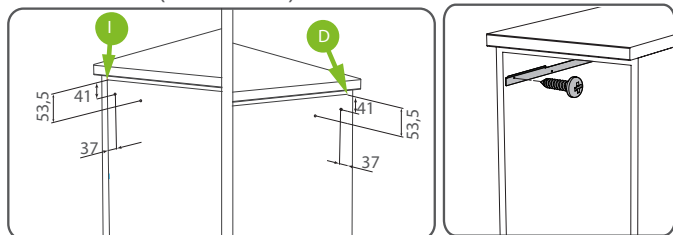

BOTES DE BASURA

Bote "Cargo-Trash" cuadruple separación de basura, con corredera Ritma

Código: 1214-040

Material: Acero y Polietileno

Color: Gris

Ancho del gabinete: 600

Capacidad: 72L (2x9L + 2x27L)

Unidad de medida: juego

Consideraciones de espacio

Diagrama de producto

Corredera Vista frontal

* MIM = Medida Interna del Mueble

Corredera Ritma Cube blanca

BOTES DE BASURA

Bote "Cargo-Trash" cuadruple separación de basura, con corredera Ritma

Diagrama de instalación:

Instalación de la corredera (no incluida)

Las imágenes de instalación aquí mostradas son de referencia

Perforación de la puerta

*MIM= Medida interna del mueble
** Medida sugerida