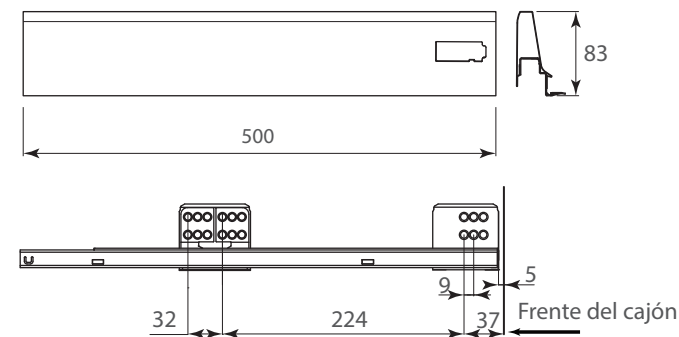

BOTES DE BASURA

Bote "Cargo-Trash" cuadruple separación de basura, con corredera Ritma

Código: 1214-040

Material: Acero y Polietileno

Color: Gris

Ancho del gabinete: 600

Capacidad: 72L (2x9L + 2x27L)

Unidad de medida: juego

Consideraciones de espacio

Diagrama de producto

Corredera Vista frontal

* MIM = Medida Interna del Mueble

Corredera Ritma Cube blanca

BOTES DE BASURA

Bote "Cargo-Trash" cuadruple separación de basura, con corredera Ritma

Diagrama de instalación:

Instalación de la corredera (no incluida)

Las imágenes de instalación aquí mostradas son de referencia

Perforación de la puerta

*MIM= Medida interna del mueble
** Medida sugerida