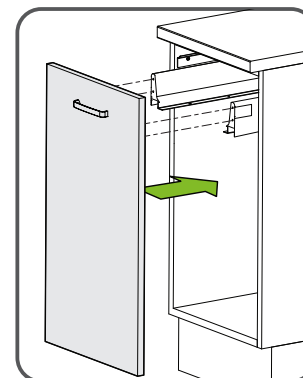

BOTES DE BASURA

Bote "Cargo-Trash" cuadruple separación de basura, con corredera Ritma

Código: 1214-040

Material: Acero y Polietileno

Color: Gris

Ancho del gabinete: 600

Capacidad: 72L (2x9L + 2x27L)

Unidad de medida: juego

Consideraciones de espacio

Diagrama de producto

Corredera Vista frontal

* MIM = Medida Interna del Mueble

Corredera Ritma Cube blanca

BOTES DE BASURA

Bote "Cargo-Trash" cuadruple separación de basura, con corredera Ritma

Diagrama de instalación:

Instalación de la corredera (no incluida)

Las imágenes de instalación aquí mostradas son de referencia

Perforación de la puerta

*MIM= Medida interna del mueble
** Medida sugerida