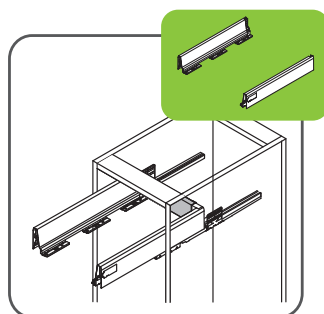

BOTES DE BASURA

Bote "Cargo-Trash" cuadruple separación de basura, con corredera Ritma

Código: 1214-040

Material: Acero y Polietileno

Color: Gris

Ancho del gabinete: 600

Capacidad: 72L (2x9L + 2x27L)

Unidad de medida: juego

Consideraciones de espacio

Diagrama de producto

Corredera Vista frontal

* MIM = Medida Interna del Mueble

Corredera Ritma Cube blanca

BOTES DE BASURA

Bote "Cargo-Trash" cuadruple separación de basura, con corredera Ritma

Diagrama de instalación:

Instalación de la corredera (no incluida)

Las imágenes de instalación aquí mostradas son de referencia

Perforación de la puerta

*MIM= Medida interna del mueble
** Medida sugerida