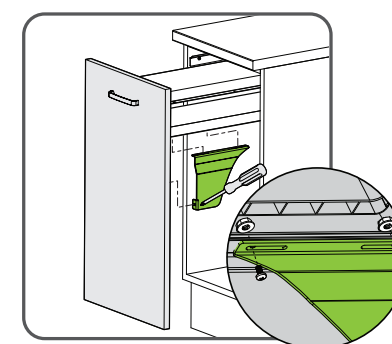

Las imágenes de instalación aquí mostradas son de referencia