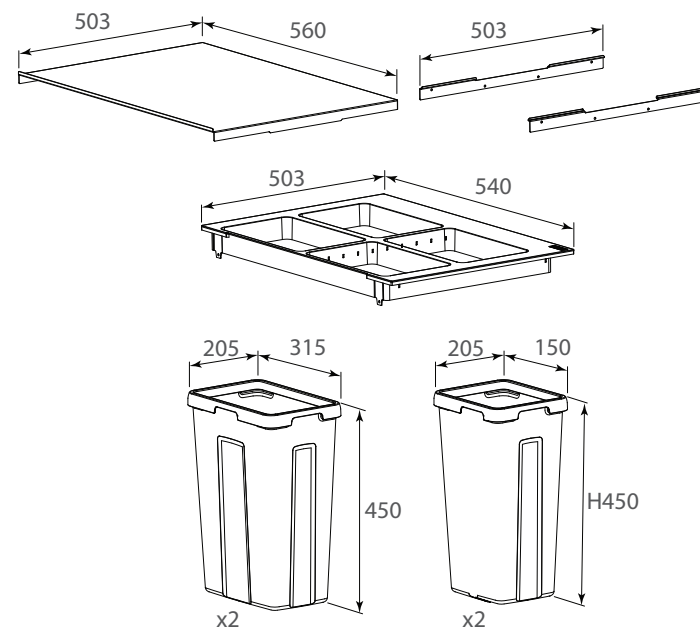

BOTES DE BASURA

Bote "Cargo-Trash" cuadruple separación de basura, con corredera Ritma

Código: 1214-040

Material: Acero y Polietileno

Color: Gris

Ancho del gabinete: 600

Capacidad: 72L (2x9L + 2x27L)

Unidad de medida: juego

Consideraciones de espacio

Diagrama de producto

Corredera Vista frontal

* MIM = Medida Interna del Mueble

Corredera Ritma Cube blanca

BOTES DE BASURA

Bote "Cargo-Trash" cuadruple separación de basura, con corredera Ritma