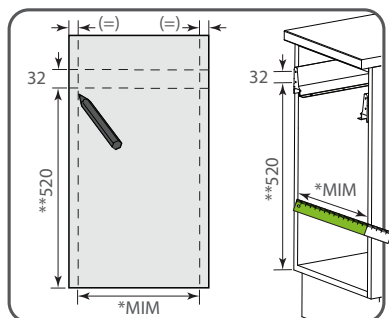

BOTES DE BASURA

Bote "Cargo-Trash" cuadruple separación de basura, con corredera Ritma

Código: 1214-040

Material: Acero y Polietileno

Color: Gris

Ancho del gabinete: 600

Capacidad: 72L (2x9L + 2x27L)

Unidad de medida: juego

Consideraciones de espacio

Diagrama de producto

Corredera Vista frontal

* MIM = Medida Interna del Mueble

Corredera Ritma Cube blanca

BOTES DE BASURA

Bote "Cargo-Trash" cuadruple separación de basura, con corredera Ritma

Diagrama de instalación:

Instalación de la corredera (no incluida)

Las imágenes de instalación aquí mostradas son de referencia

Perforación de la puerta

*MIM= Medida interna del mueble
** Medida sugerida