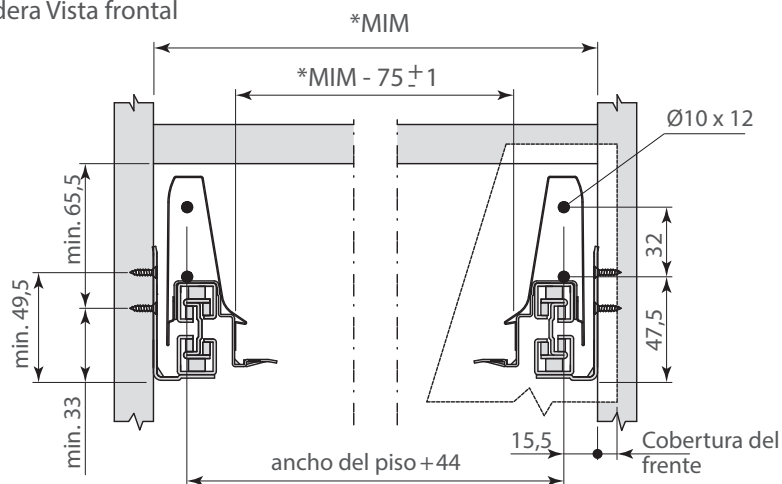

BOTES DE BASURA

Bote "Cargo-Trash" cuadruple separación de basura, con corredera Ritma

Código: 1214-040

Material: Acero y Polietileno

Color: Gris

Ancho del gabinete: 600

Capacidad: 72L (2x9L + 2x27L)

Unidad de medida: juego

Consideraciones de espacio

Diagrama de producto

Corredera Vista frontal

* MIM = Medida Interna del Mueble

Corredera Ritma Cube blanca

BOTES DE BASURA

Bote "Cargo-Trash" cuadruple separación de basura, con corredera Ritma

Diagrama de instalación:

Instalación de la corredera (no incluida)

Las imágenes de instalación aquí mostradas son de referencia

Perforación de la puerta

*MIM= Medida interna del mueble
** Medida sugerida