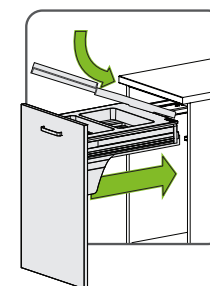

BOTES DE BASURA

Bote "Cargo-Trash" cuadruple separación de basura, con corredera Ritma

Código: 1214-040

Material: Acero y Polietileno

Color: Gris

Ancho del gabinete: 600

Capacidad: 72L (2x9L + 2x27L)

Unidad de medida: juego

Consideraciones de espacio

Diagrama de producto

Corredera Vista frontal

* MIM = Medida Interna del Mueble

Corredera Ritma Cube blanca

BOTES DE BASURA

Bote "Cargo-Trash" cuadruple separación de basura, con corredera Ritma

Diagrama de instalación:

Instalación de la corredera (no incluida)

Las imágenes de instalación aquí mostradas son de referencia

Perforación de la puerta

*MIM= Medida interna del mueble
** Medida sugerida