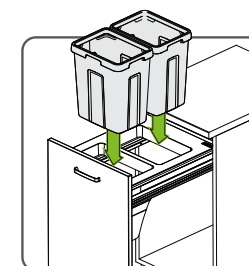

BOTES DE BASURA

Bote "Cargo-Trash" cuadruple separación de basura, con corredera Ritma

Código: 1214-040

Material: Acero y Polietileno

Color: Gris

Ancho del gabinete: 600

Capacidad: 72L (2x9L + 2x27L)

Unidad de medida: juego

Consideraciones de espacio

Diagrama de producto

Corredera Vista frontal

* MIM = Medida Interna del Mueble

Corredera Ritma Cube blanca

BOTES DE BASURA

Bote "Cargo-Trash" cuadruple separación de basura, con corredera Ritma

Diagrama de instalación:

Instalación de la corredera (no incluida)

Las imágenes de instalación aquí mostradas son de referencia

Perforación de la puerta

*MIM= Medida interna del mueble
** Medida sugerida