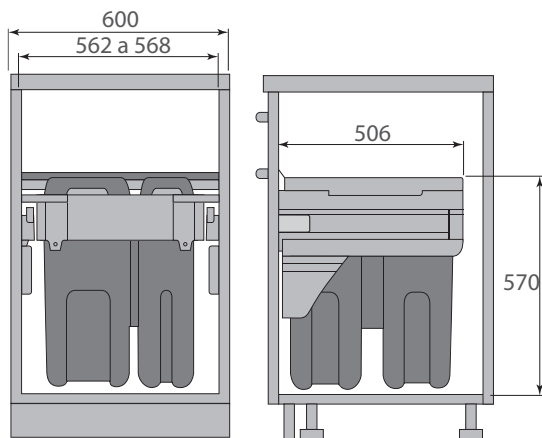

BOTES DE BASURA

Bote "Cargo-Trash" cuadruple separación de basura, con corredera Ritma

Código: 1214-040

Material: Acero y Polietileno

Color: Gris

Ancho del gabinete: 600

Capacidad: 72L (2x9L + 2x27L)

Unidad de medida: juego

Consideraciones de espacio

Diagrama de producto

Corredera Vista frontal

* MIM = Medida Interna del Mueble

Corredera Ritma Cube blanca

BOTES DE BASURA

Bote "Cargo-Trash" cuadruple separación de basura, con corredera Ritma

Diagrama de instalación:

Instalación de la corredera (no incluida)

Las imágenes de instalación aquí mostradas son de referencia

Perforación de la puerta

*MIM= Medida interna del mueble
** Medida sugerida