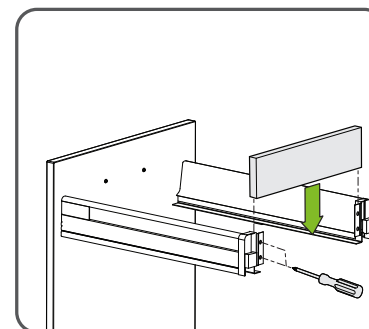

BOTES DE BASURA

Bote "Cargo-Trash" cuadruple separación de basura, con corredera Ritma

Código: 1214-040

Material: Acero y Polietileno

Color: Gris

Ancho del gabinete: 600

Capacidad: 72L (2x9L + 2x27L)

Unidad de medida: juego

Consideraciones de espacio

Diagrama de producto

Corredera Vista frontal

* MIM = Medida Interna del Mueble

Corredera Ritma Cube blanca

BOTES DE BASURA

Bote "Cargo-Trash" cuadruple separación de basura, con corredera Ritma

Diagrama de instalación:

Instalación de la corredera (no incluida)

Las imágenes de instalación aquí mostradas son de referencia

Perforación de la puerta

*MIM= Medida interna del mueble
** Medida sugerida