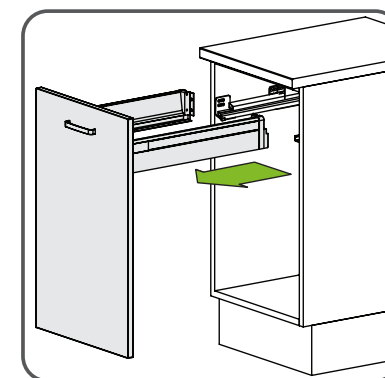

BOTES DE BASURA

Bote "Cargo-Trash" cuadruple separación de basura, con corredera Ritma

Código: 1214-040

Material: Acero y Polietileno

Color: Gris

Ancho del gabinete: 600

Capacidad: 72L (2x9L + 2x27L)

Unidad de medida: juego

Consideraciones de espacio

Diagrama de producto

Corredera Vista frontal

* MIM = Medida Interna del Mueble

Corredera Ritma Cube blanca

BOTES DE BASURA

Bote "Cargo-Trash" cuadruple separación de basura, con corredera Ritma

Diagrama de instalación:

Instalación de la corredera (no incluida)

Las imágenes de instalación aquí mostradas son de referencia

Perforación de la puerta

*MIM= Medida interna del mueble
** Medida sugerida