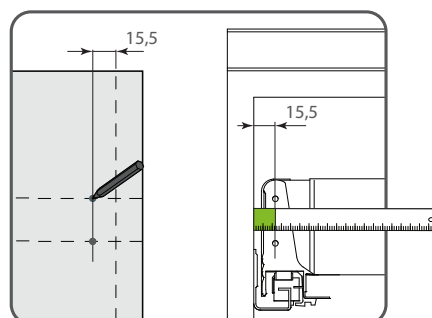

BOTES DE BASURA

Bote "Cargo-Trash" cuadruple separación de basura, con corredera Ritma

Código: 1214-040

Material: Acero y Polietileno

Color: Gris

Ancho del gabinete: 600

Capacidad: 72L (2x9L + 2x27L)

Unidad de medida: juego

Consideraciones de espacio

Diagrama de producto

Corredera Vista frontal

* MIM = Medida Interna del Mueble

Corredera Ritma Cube blanca

BOTES DE BASURA

Bote "Cargo-Trash" cuadruple separación de basura, con corredera Ritma

Diagrama de instalación:

Instalación de la corredera (no incluida)

Las imágenes de instalación aquí mostradas son de referencia

Perforación de la puerta

*MIM= Medida interna del mueble
** Medida sugerida