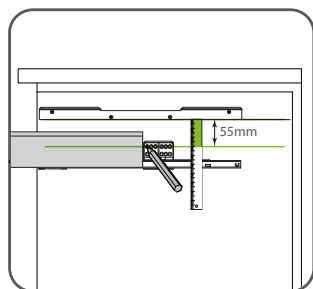

BOTES DE BASURA

Bote "Cargo-Trash" cuadruple separación de basura, con corredera Ritma

Código: 1214-040

Material: Acero y Polietileno

Color: Gris

Ancho del gabinete: 600

Capacidad: 72L (2x9L + 2x27L)

Unidad de medida: juego

Consideraciones de espacio

Diagrama de producto

Corredera Vista frontal

* MIM = Medida Interna del Mueble

Corredera Ritma Cube blanca

BOTES DE BASURA

Bote "Cargo-Trash" cuadruple separación de basura, con corredera Ritma

Diagrama de instalación:

Instalación de la corredera (no incluida)

Las imágenes de instalación aquí mostradas son de referencia

Perforación de la puerta

*MIM= Medida interna del mueble
** Medida sugerida