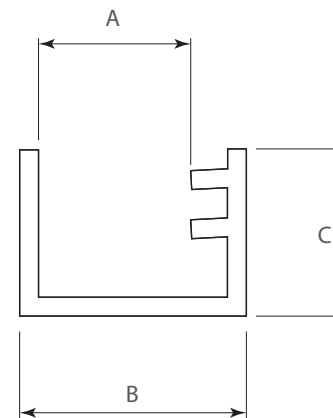

ALUMINIO

Empaque 4021, 4022, 4029 con ceja flexible L=3 m

Código: 0701-526

Material: Plástico rígido

Acabado: Transparente

Largo total: 3000

Unidad de medida: pieza

Ejemplo de aplicación

Diagrama de Producto:

Colocación del empaque 0701-526:

Dimensiones generales

A	B	C	L
3,5	6	4,5	4,5

Herraje compatible

Código	Descripción
0701-519	Perfil 4022 45x20 mm para cristal L=3m E42 Aluminio anodizado natural mate
0701-520	Perfil aluminio 4022 Negro mate 45x20 mm para cristal L=3m E42
0701-521	Perfil aluminio 4022 Champagne 45x20 mm para cristal L=3m E42
0701-540	Perfil aluminio 4022 Gris mate 45x20 mm para cristal L=3m E42
0701-522	Perfil 4029 45x21 mm para cristal L=3m E42 Aluminio anodizado natural mate
0701-523	Perfil aluminio 4029 Negro mate 45x21 mm para cristal L=3m E42
0701-524	Perfil aluminio 4029 Champagne 45x21 mm para cristal L=3m E42
0701-541	Perfil aluminio 4029 Gris mate 45x21 mm para cristal L=3m E42
0701-515	Perfil 4021 19x20 mm para cristal L=3m E16 Aluminio anodizado natural mate
0701-516	Perfil aluminio 4021 Negro mate 19x20 mm para cristal L=3m E16
0701-517	Perfil aluminio 4021 Champagne 19x20 mm para cristal L=3m E16
0701-539	Perfil aluminio 4021 Gris mate 19x20 mm para cristal L=3m E16