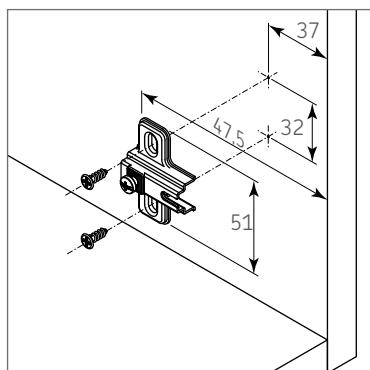

Código: 0601-303

Acabado: Niquelado

Material: Acero

Uso y Aplicación de Producto:  
Complemento para bisagra

Peso: 13,2g

Ajuste: Vertical

Unidad de medida: pieza

Tornillo recomendado: 0501-012 #10x5/8"

#### Dimensiones generales

A	B	C	H
32	35	51	4