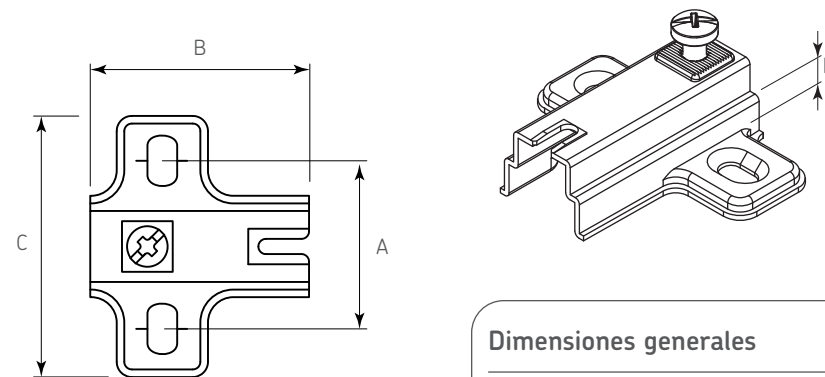

Código: 0601-303

Acabado: Niquelado

Material: Acero

Uso y Aplicación de Producto:  
Complemento para bisagra

Peso: 13,2g

Ajuste: Vertical

Unidad de medida: pieza

Tornillo recomendado: 0501-012 #10x5/8"

#### Dimensiones generales

A	B	C	H
32	35	51	4