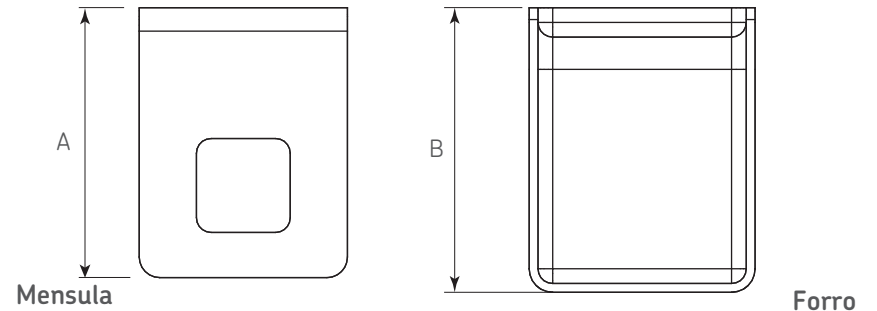

MENSULAS Y SOPORTES

Ménsula con forro chica 46x49mm

Código: 1205-019

Material: Acero y plástico

Color: Blanco

Unidad de medida: pieza

Diagrama de instalación:

Diagrama de Producto :

Vista superior

Vista frontal

Dimensiones generales

A	B	C	D	E	F	G
46	52	35	49	32	51,5	38