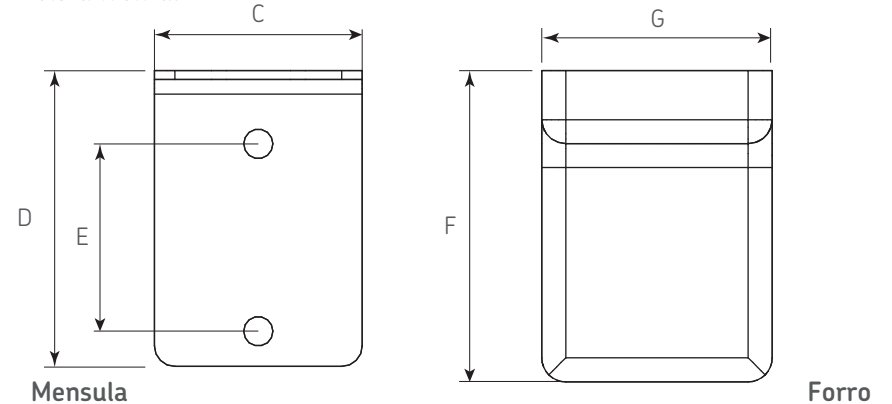

MENSULAS Y SOPORTES

Ménsula con forro chica 46x49mm

Código: 1205-019

Material: Acero y plástico

Color: Blanco

Unidad de medida: pieza

Diagrama de instalación:

Diagrama de Producto :

Vista superior

Vista frontal

Dimensiones generales

A	B	C	D	E	F	G
46	52	35	49	32	51,5	38