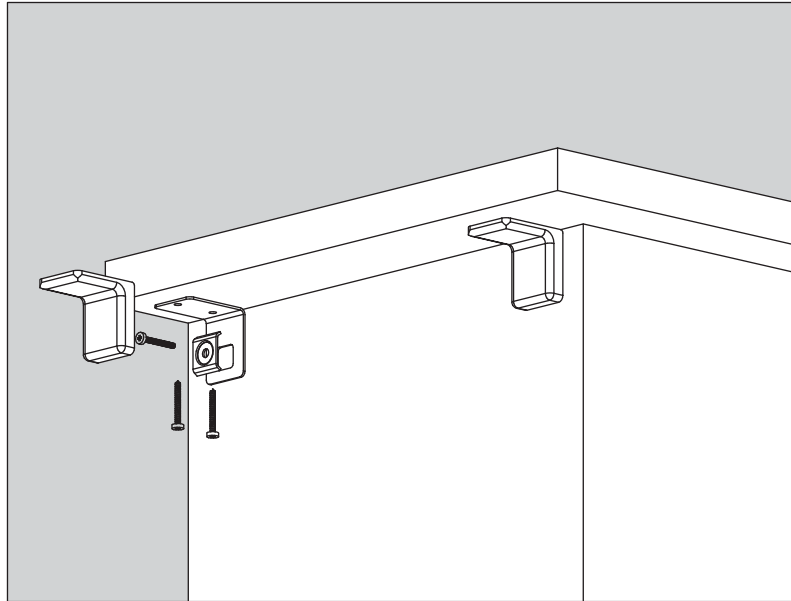

MENSULAS Y SOPORTES

Ménsula con forro chica 46x49mm

Código: 1205-019

Material: Acero y plástico

Color: Blanco

Unidad de medida: pieza

Diagrama de instalación:

Diagrama de Producto :

Vista superior

Vista frontal

Dimensiones generales

A	B	C	D	E	F	G
46	52	35	49	32	51,5	38