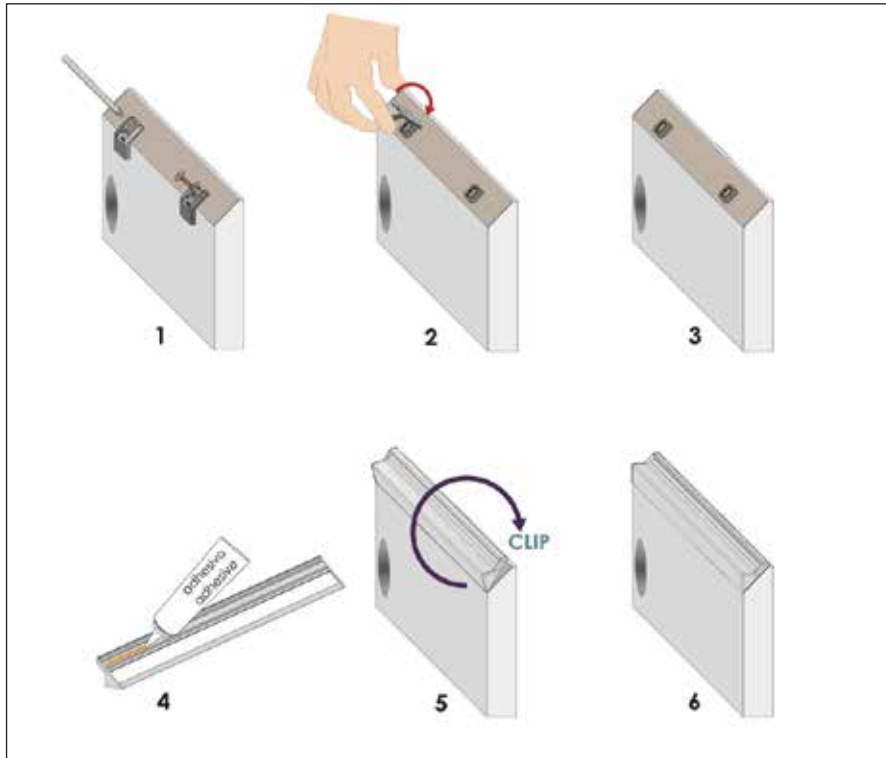

Código: Ver tabla (dimensiones generales)

Material: Aluminio

Acabado: Ver tabla (dimensiones generales)

Para panel de: 18 a 21

Unidad de medida: pieza

Diagrama de instalación:

Instalación de los clip y perfil jaladera

Herraje complementario

Código	Descripción
1209-047	Accesorios Syma2 Inglete Gris Plata (2 cubiertas + 2 clips + 2 tornillos)
1209-057	Accesorios Syma2 Inglete Inox (2 cubiertas + 2 clips + 2 tornillos)
1209-109	Accesorios "Syma2 Inglete" Negro mate (2 cubiertas + 2 clips + 2 tornillos)

Diagrama de Producto:

Dimensiones generales

Código	Acabado	A	B	C	D	E	L
1209-046	Gris plata	2	16	45°	12	16	2 950
1209-056	Inox	2	16	45°	12	16	2 950
1209-108	Negro mate	2	16	45°	12	16	2 950