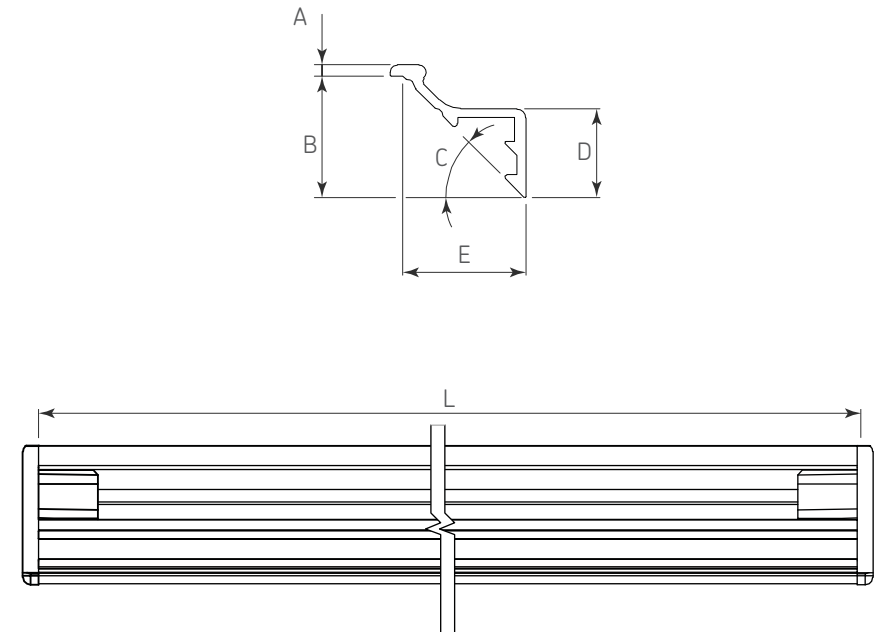

Código: Ver tabla (dimensiones generales)

Material: Aluminio

Acabado: Ver tabla (dimensiones generales)

Para panel de: 18 a 21

Unidad de medida: pieza

Diagrama de instalación:

Instalación de los clip y perfil jaladera

Herraje complementario

Código	Descripción
1209-047	Accesorios Syma2 Inglete Gris Plata (2 cubiertas + 2 clips + 2 tornillos)
1209-057	Accesorios Syma2 Inglete Inox (2 cubiertas + 2 clips + 2 tornillos)
1209-109	Accesorios "Syma2 Inglete" Negro mate (2 cubiertas + 2 clips + 2 tornillos)

Diagrama de Producto:

Dimensiones generales

Código	Acabado	A	B	C	D	E	L
1209-046	Gris plata	2	16	45°	12	16	2 950
1209-056	Inox	2	16	45°	12	16	2 950
1209-108	Negro mate	2	16	45°	12	16	2 950