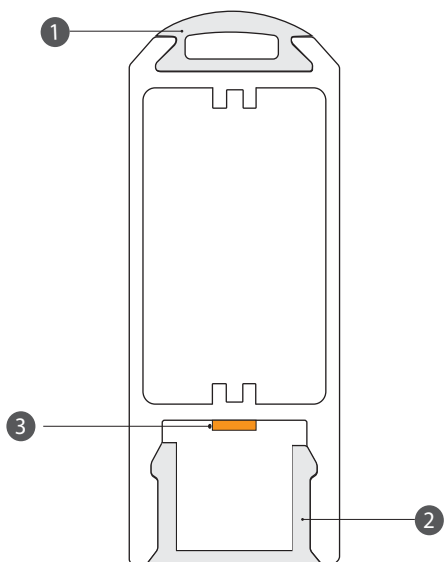

TUBO OVAL Y BRIDAS

Perfil rectangular colgador con cavidad para iluminación

Código: Ver tabla (dimensiones generales)

Material: Ver tabla (dimensiones generales)

Acabado: Ver tabla (dimensiones generales)

Unidad de medida: pieza

Diagrama de ensamble:

Diagrama de Producto:

Herraje complementario (No incluido)

Ref.	Código	Descripción
1	1102-044	Antideslizante gris para perfil rectangular colgador de led
2	1102-043	Difusor semi transparente para perfil rectangular led L=3000mm
	1102-045	Soporte brida lateral negro para perfil rectangular de led
	1102-046	Soporte central negro para perfil rectangular de led
3	0903-030	Tira flexible para iluminación fija de interiores LED, 5 metros, DC12/24V, 9W/m, 120 LED/metro IP20
	0903-049	Tira flexible luz fria p/iluminación fija interiores LED, 5 metros, 6500k, DC12/24V, 9W/m, 120 led/m

Dimensiones Generales

Código	Material	Acabado	A	B	C	D	E	L
1102-041	Aluminio	Bronce Mate	36	12	11.5	16	2.3	3000
1102-042	Aluminio	Negro Mate	36	12	11.5	16	2.3	3000
1102-043	Plástico	Semitransparente	7.5	12.8	10			3000
1102-044	PVC	Gris	4.9	12				3000