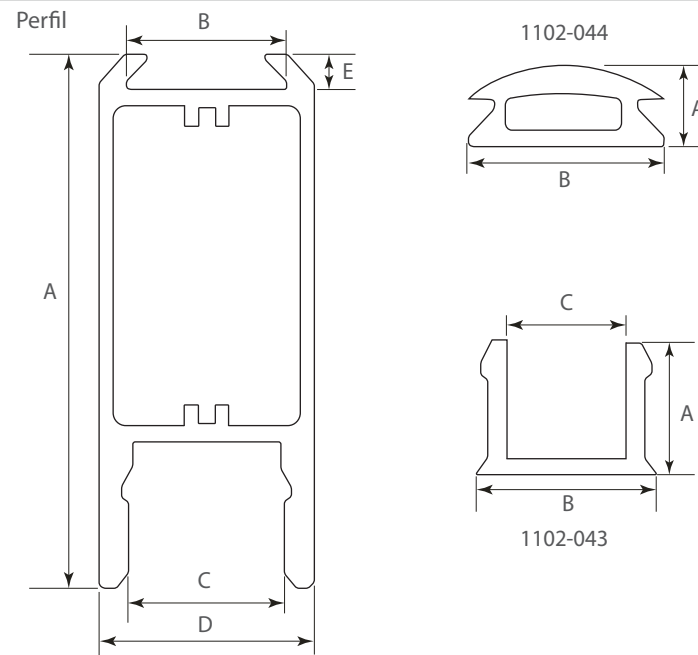

TUBO OVAL Y BRIDAS

Perfil rectangular colgador con cavidad para iluminación

Código: Ver tabla (dimensiones generales)

Material: Ver tabla (dimensiones generales)

Acabado: Ver tabla (dimensiones generales)

Unidad de medida: pieza

Diagrama de ensamble:

Diagrama de Producto:

Herraje complementario (No incluido)

Ref.	Código	Descripción
1	1102-044	Antideslizante gris para perfil rectangular colgador de led
2	1102-043	Difusor semi transparente para perfil rectangular led L=3000mm
	1102-045	Soporte brida lateral negro para perfil rectangular de led
	1102-046	Soporte central negro para perfil rectangular de led
3	0903-030	Tira flexible para iluminación fija de interiores LED, 5 metros, DC12/24V, 9W/m, 120 LED/metro IP20
	0903-049	Tira flexible luz fria p/iluminación fija interiores LED, 5 metros, 6500k, DC12/24V, 9W/m, 120 led/m

Dimensiones Generales

Código	Material	Acabado	A	B	C	D	E	L
1102-041	Aluminio	Bronce Mate	36	12	11.5	16	2.3	3000
1102-042	Aluminio	Negro Mate	36	12	11.5	16	2.3	3000
1102-043	Plástico	Semitransparente	7.5	12.8	10			3000
1102-044	PVC	Gris	4.9	12				3000