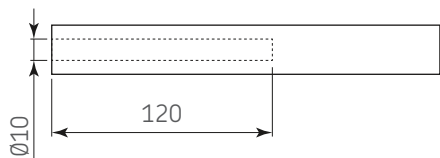

Código: 1104-042

Material: Acero

Acabado: Gris

Espesor de panel: min. 16

Unidad de medida: Pieza

Diagrama de ensamble

Perforación del entrepaño

Ensamble

Herraje complementario

Código	Aplicación
1104-022	Cremallera Universal L=2,80m Aluminio
1104-023	Cremallera intermedio 3mts
1104-024	Cremallera terminación 3mts
1104-025	Clip panel de 6,8mm v128

Diagrama de producto

Dimensiones generales

Código	Aplicación	A	B	C	D	E	F	G
1104-046	Derecha	150	120	47	23	Ø10	10	20
1104-047	Izquierda	150	120	47	23	Ø10	10	20