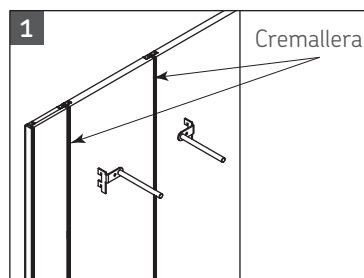

Código: 1104-042

Material: Acero

Acabado: Gris

Espesor de panel: min. 16

Unidad de medida: Pieza

Diagrama de ensamble

Perforación del entrepaño

Ensamble

Herraje complementario

Código	Aplicación
1104-022	Cremallera Universal L=2,80m Aluminio
1104-023	Cremallera intermedio 3mts
1104-024	Cremallera terminación 3mts
1104-025	Clip panel de 6,8mm v128

Diagrama de producto

Dimensiones generales

Código	Aplicación	A	B	C	D	E	F	G
1104-046	Derecha	150	120	47	23	Ø10	10	20
1104-047	Izquierda	150	120	47	23	Ø10	10	20