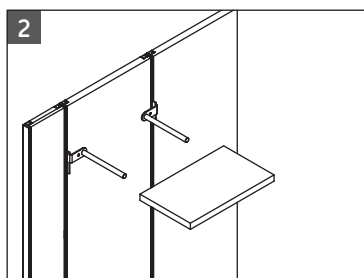

Código: 1104-042

Material: Acero

Acabado: Gris

Espesor de panel: min. 16

Unidad de medida: Pieza

Diagrama de ensamble

Perforación del entrepaño

Ensamble

Herraje complementario

Código	Aplicación
1104-022	Cremallera Universal L=2,80m Aluminio
1104-023	Cremallera intermedio 3mts
1104-024	Cremallera terminación 3mts
1104-025	Clip panel de 6,8mm v128

Diagrama de producto

Dimensiones generales

Código	Aplicación	A	B	C	D	E	F	G
1104-046	Derecha	150	120	47	23	Ø10	10	20
1104-047	Izquierda	150	120	47	23	Ø10	10	20