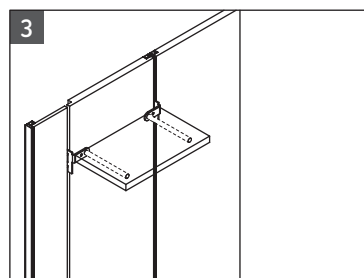

Código: 1104-042

Material: Acero

Acabado: Gris

Espesor de panel: min. 16

Unidad de medida: Pieza

Diagrama de ensamble

Perforación del entrepaño

Ensamble

Herraje complementario

Código	Aplicación
1104-022	Cremallera Universal L=2,80m Aluminio
1104-023	Cremallera intermedio 3mts
1104-024	Cremallera terminación 3mts
1104-025	Clip panel de 6,8mm v128

Diagrama de producto

Dimensiones generales

Código	Aplicación	A	B	C	D	E	F	G
1104-046	Derecha	150	120	47	23	Ø10	10	20
1104-047	Izquierda	150	120	47	23	Ø10	10	20