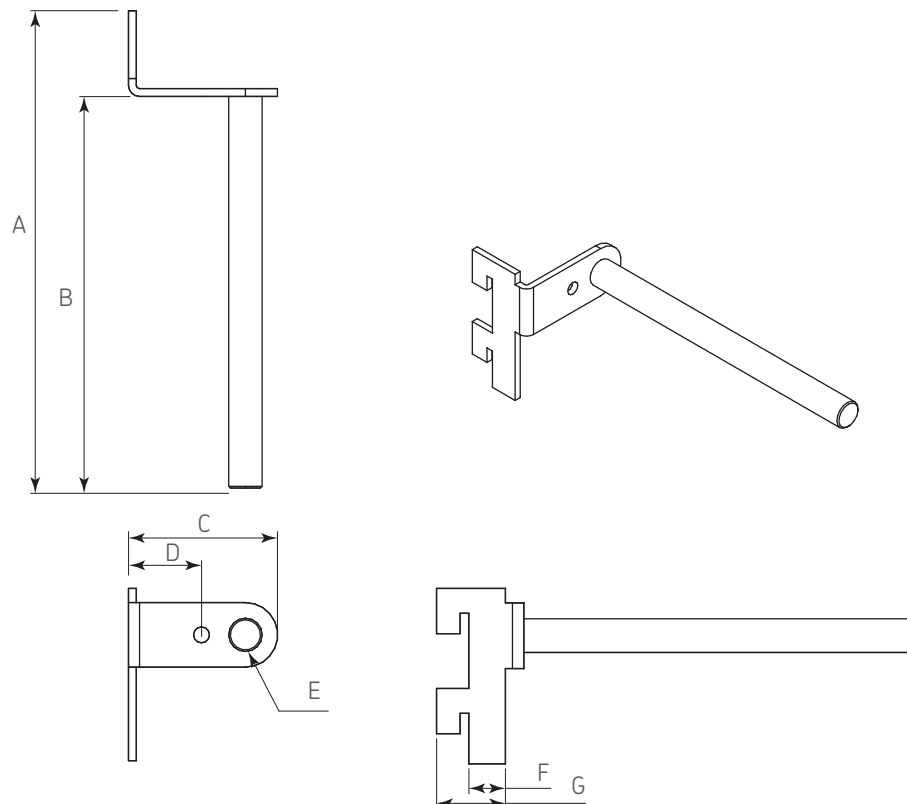

Código: 1104-042

Material: Acero

Acabado: Gris

Espesor de panel: min. 16

Unidad de medida: Pieza

Diagrama de ensamble

Perforación del entrepaño

Ensamble

Herraje complementario

Código	Aplicación
1104-022	Cremallera Universal L=2,80m Aluminio
1104-023	Cremallera intermedio 3mts
1104-024	Cremallera terminación 3mts
1104-025	Clip panel de 6,8mm v128

Diagrama de producto

Dimensiones generales

Código	Aplicación	A	B	C	D	E	F	G
1104-046	Derecha	150	120	47	23	Ø10	10	20
1104-047	Izquierda	150	120	47	23	Ø10	10	20