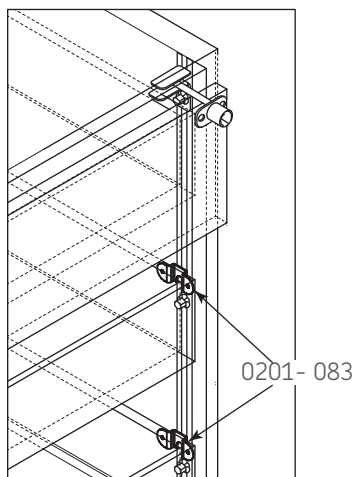

CERRADURAS

Contra níquel para cerradura cajón central

Código: Ver tabla (Dimensiones generales)

Material: Acero

Acabado: Níquel

Unidad de medida: Pieza

Diagrama de instalación:

Ejemplo de aplicación:

Herraje adicional

Código	Descripción
0201-079	Cerr zincada de accion lateral p/archivero est.
0201-080	Cerr negra de accion lateral p/archivero est.
0201-081	Cerr cromo de accion central p/archivero est.
0201-082	Cerr negra de accion central p/archivero est.
0201-088	Mec rectangular plastico cañon 17,5 mm diam
0201-090	Mecanismo redondo cañon 16,5 diametro 35

Herraje adicional

Código	Descripción
0201-078	Cerradura p/2 cajones
0201-079	Cerr zincada de accion lateral p/archivero est.
0201-080	Cerr negra de accion lateral p/archivero est.
0201-088	Mec rectangular plastico cañon 17,5 mm diam
0201-090	Mecanismo redondo cañon 16,5 diametro 35

Diagrama de Producto:

0201-083
Contra en "U" níquel p/cerradura cajon central

Dimensiones generales

A	B	C	D
51	36	20	8

0201-085
Contra en "L" níquel p/cerradura cajon central

Dimensiones generales

A	B	C	D	E
12,5	5	35	27	1