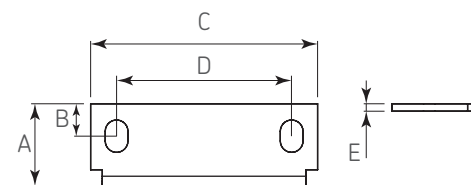

CERRADURAS

Contra níquel para cerradura cajón central

Código: Ver tabla (Dimensiones generales)

Material: Acero

Acabado: Níquel

Unidad de medida: Pieza

Diagrama de instalación:

Ejemplo de aplicación:

Diagrama de Producto:

0201-083
Contra en "U" níquel p/cerradura cajon central

Dimensiones generales

A	B	C	D
51	36	20	8

0201-085
Contra en "L" níquel p/cerradura cajon central

Dimensiones generales

A	B	C	D	E
12,5	5	35	27	1