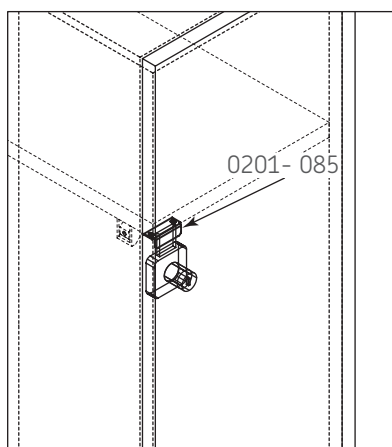

CERRADURAS

Contra níquel para cerradura cajón central

Código: Ver tabla (Dimensiones generales)

Material: Acero

Acabado: Níquel

Unidad de medida: Pieza

Diagrama de instalación:

Ejemplo de aplicación:

Herraje adicional

Código	Descripción
0201-079	Cerr zincada de accion lateral p/archivero est.
0201-080	Cerr negra de accion lateral p/archivero est.
0201-081	Cerr cromo de accion central p/archivero est.
0201-082	Cerr negra de accion central p/archivero est.
0201-088	Mec rectangular plastico cañon 17,5 mm diam
0201-090	Mecanismo redondo cañon 16,5 diametro 35

Herraje adicional

Código	Descripción
0201-078	Cerradura p/2 cajones
0201-079	Cerr zincada de accion lateral p/archivero est.
0201-080	Cerr negra de accion lateral p/archivero est.
0201-088	Mec rectangular plastico cañon 17,5 mm diam
0201-090	Mecanismo redondo cañon 16,5 diametro 35

Diagrama de Producto:

0201-083
Contra en "U" níquel p/cerradura cajon central

Dimensiones generales

A	B	C	D
51	36	20	8

0201-085
Contra en "L" níquel p/cerradura cajon central

Dimensiones generales

A	B	C	D	E
12,5	5	35	27	1