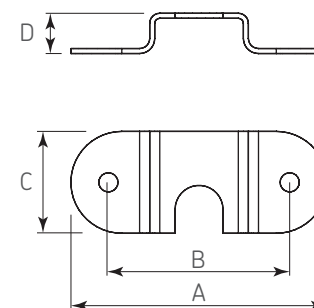

CERRADURAS

Contra níquel para cerradura cajón central

Código: Ver tabla (Dimensiones generales)

Material: Acero

Acabado: Níquel

Unidad de medida: Pieza

Diagrama de instalación:

Ejemplo de aplicación:

Herraje adicional

Código	Descripción
0201-079	Cerr zincada de accion lateral p/archivero est.
0201-080	Cerr negra de accion lateral p/archivero est.
0201-081	Cerr cromo de accion central p/archivero est.
0201-082	Cerr negra de accion central p/archivero est.
0201-088	Mec rectangular plastico cañon 17,5 mm diam
0201-090	Mecanismo redondo cañon 16,5 diametro 35

Herraje adicional

Código	Descripción
0201-078	Cerradura p/2 cajones
0201-079	Cerr zincada de accion lateral p/archivero est.
0201-080	Cerr negra de accion lateral p/archivero est.
0201-088	Mec rectangular plastico cañon 17,5 mm diam
0201-090	Mecanismo redondo cañon 16,5 diametro 35

Diagrama de Producto:

0201-083
Contra en "U" níquel p/cerradura cajon central

Dimensiones generales

A	B	C	D
51	36	20	8

0201-085
Contra en "L" níquel p/cerradura cajon central

Dimensiones generales

A	B	C	D	E
12,5	5	35	27	1