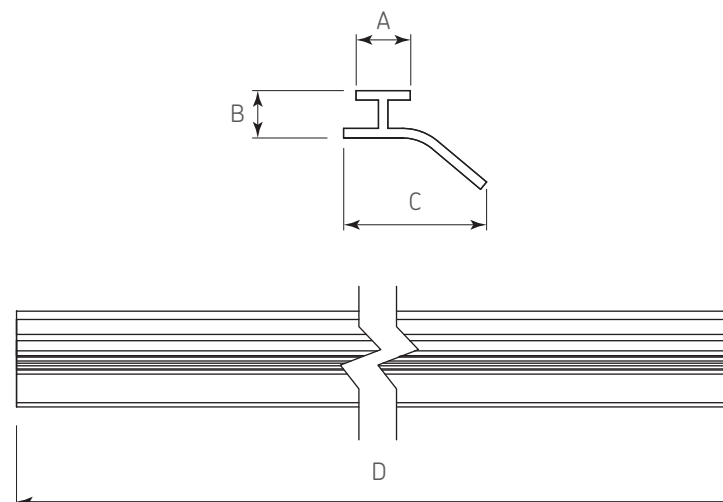

ZOCLOS

Sello para zoclos

Código: 1208-041

Material: Plástico

Color: Transparente

Unidad de medida: pieza

Diagrama de instalación:

Diagrama de Producto:

Herraje complementario

Código	Descripción
1208-017	Zoclo aluminio h=100mm L=4000mm Anodizado mate
1208-023	Zoclo aluminio h=100mm L=4000mm Negro mate
1208-029	Zoclo aluminio h=100mm L=4000mm Champagne mate
1208-035	Zoclo aluminio h=100mm L=4000mm Gris mate
1208-020	Zoclo aluminio h=150mm L=4000mm Anodizado mate
1208-026	Zoclo aluminio h=150mm L=4000mm Negro mate
1208-032	Zoclo aluminio h=150mm L=4000mm Champagne mate
1208-038	Zoclo aluminio h=150mm L=4000mm Gris mate

Dimensiones generales

A	B	C	D
4,8	4,2	13	4 000