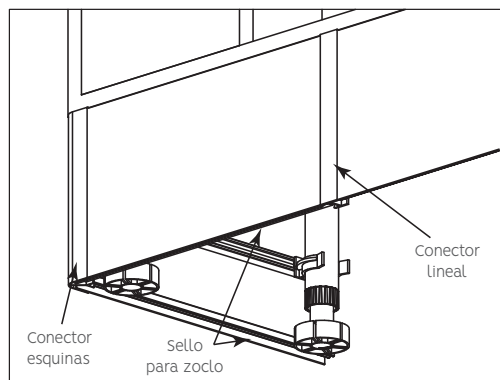

ZOCLOS

Sello para zoclos

Código: 1208-041

Material: Plástico

Color: Transparente

Unidad de medida: pieza

Diagrama de instalación:

Diagrama de Producto:

Herraje complementario

Código	Descripción
1208-017	Zoclo aluminio h=100mm L=4000mm Anodizado mate
1208-023	Zoclo aluminio h=100mm L=4000mm Negro mate
1208-029	Zoclo aluminio h=100mm L=4000mm Champagne mate
1208-035	Zoclo aluminio h=100mm L=4000mm Gris mate
1208-020	Zoclo aluminio h=150mm L=4000mm Anodizado mate
1208-026	Zoclo aluminio h=150mm L=4000mm Negro mate
1208-032	Zoclo aluminio h=150mm L=4000mm Champagne mate
1208-038	Zoclo aluminio h=150mm L=4000mm Gris mate

Dimensiones generales

A	B	C	D
4,8	4,2	13	4 000