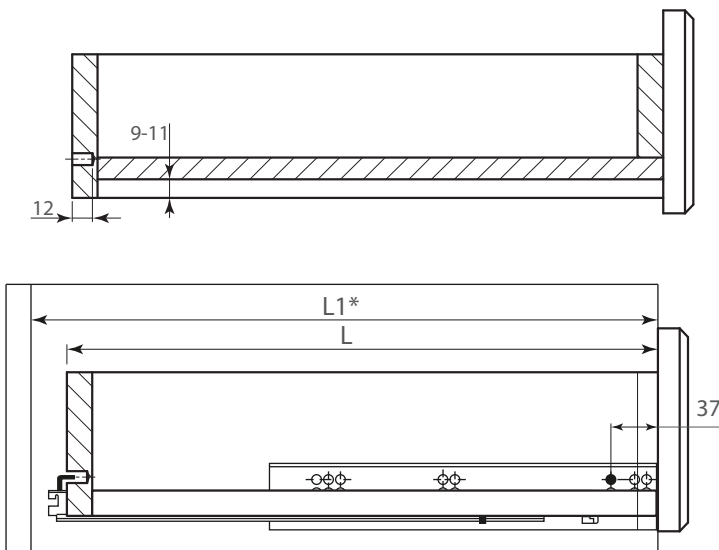

# ESPECIALES

Corredera bajo montaje fijación con soporte 3D  
Cerrajes "Okulta" extensión total con cierre suave

Código: Ver tabla (dimensiones generales)

Material: Acero rolado en frío

Acabado: Zincado

Capacidad de carga: 30kg

### Dimensiones generales

Código	L
0304-121	300
0304-093	350
0304-102	400
0304-088	450
0304-089	500
0304-105	550

# ESPECIALES

Corredera bajo montaje fijación con soporte 3D  
Cerrajes "Okulta" extensión total con cierre suave

Diagrama de ensamble:

Colocacion del clip 3D en el cajón