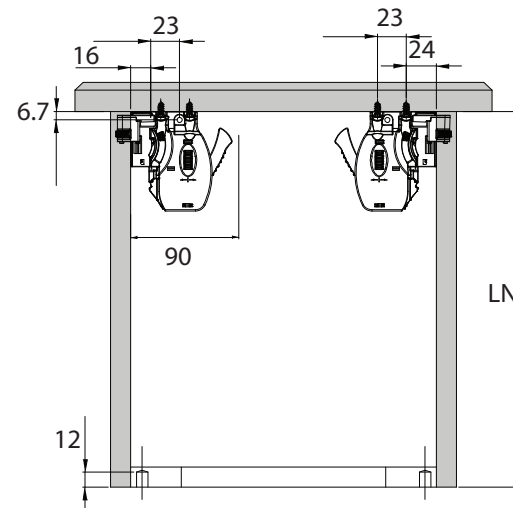

# ESPECIALES

Corredera bajo montaje fijación con soporte 3D  
Cerrajes "Okulta" extensión total con cierre suave

Código: Ver tabla (dimensiones generales)

Material: Acero rolado en frío

Acabado: Zincado

Capacidad de carga: 30kg

### Dimensiones generales

Código	L
0304-121	300
0304-093	350
0304-102	400
0304-088	450
0304-089	500
0304-105	550

# ESPECIALES

Corredera bajo montaje fijación con soporte 3D  
Cerrajes "Okulta" extensión total con cierre suave

Diagrama de ensamble:

Colocacion del clip 3D en el cajón

### Medidas sugeridas\*

Código	L	L1
0304-121	300	318
0304-093	350	368
0304-102	400	418
0304-088	450	468
0304-089	500	518
0304-105	550	568