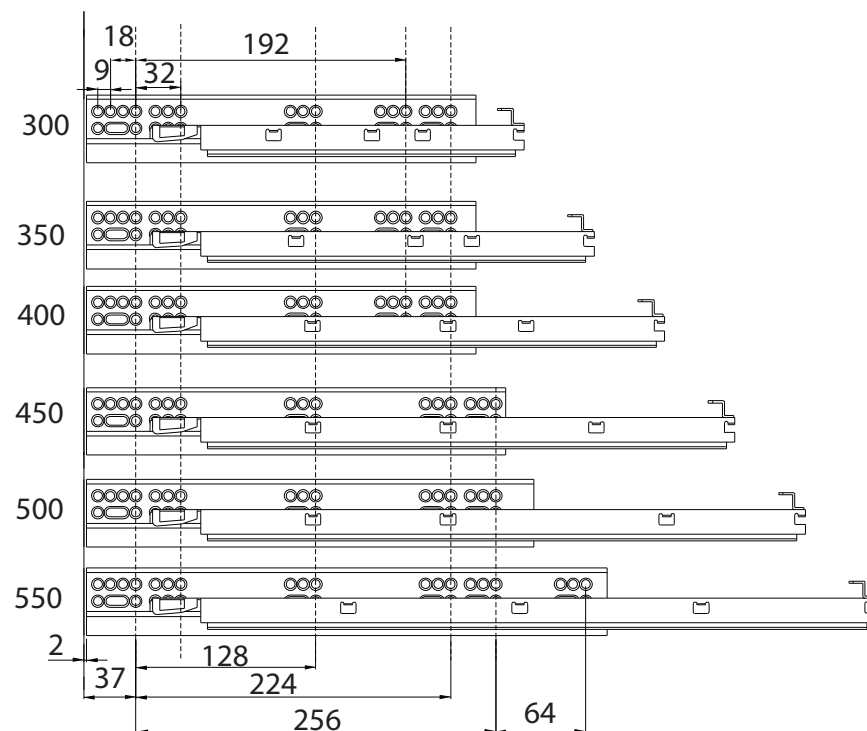

# ESPECIALES

Corredera bajo montaje fijación con soporte 3D  
Cerrajes "Okulta" extensión total con cierre suave

Código: Ver tabla (dimensiones generales)

Material: Acero rolado en frío

Acabado: Zincado

Capacidad de carga: 30kg

Garantía de vida: 60,000 ciclos

Unidad de medida: juego

Diagrama de ensamble:

Diagrama de producto:

Vista frontal

Vista posterior

\*MIM = Medida Interna del Mueble

### Dimensiones generales

Código	L
0304-121	300
0304-093	350
0304-102	400
0304-088	450
0304-089	500
0304-105	550

### Medidas sugeridas\*

Código	L	L1
0304-121	300	318
0304-093	350	368
0304-102	400	418
0304-088	450	468
0304-089	500	518
0304-105	550	568