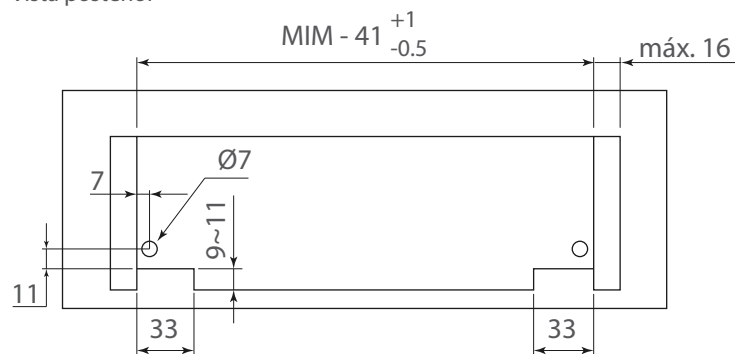

# ESPECIALES

Corredera bajo montaje fijación con soporte 3D  
Cerrajes "Okulta" extensión total con cierre suave

Código: Ver tabla (dimensiones generales)

Material: Acero rolado en frío

Acabado: Zincado

Capacidad de carga: 30kg

Garantía de vida: 60,000 ciclos

Unidad de medida: juego

Diagrama de ensamble:

Diagrama de producto:

Vista frontal

Vista posterior

\*MIM = Medida Interna del Mueble

### Dimensiones generales

Código	L
0304-121	300
0304-093	350
0304-102	400
0304-088	450
0304-089	500
0304-105	550