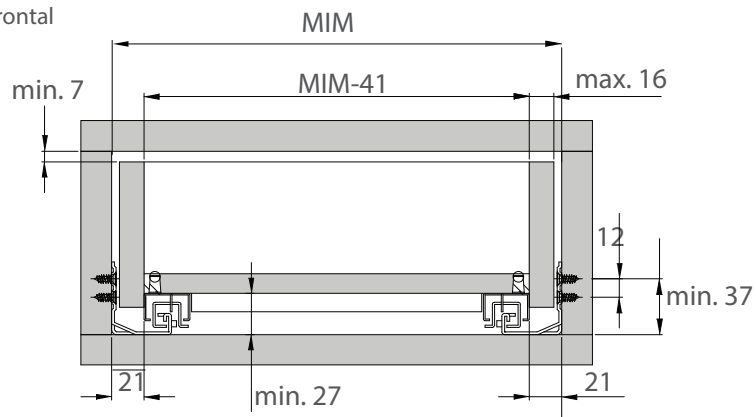

# ESPECIALES

Corredera bajo montaje fijación con soporte 3D  
Cerrajes "Okulta" extensión total con cierre suave

Código: Ver tabla (dimensiones generales)

Material: Acero rolado en frío

Acabado: Zincado

Capacidad de carga: 30kg

Garantía de vida: 60,000 ciclos

Unidad de medida: juego

Diagrama de ensamble:

Diagrama de producto:

Vista frontal

Vista posterior

\*MIM = Medida Interna del Mueble

### Dimensiones generales

Código	L
0304-121	300
0304-093	350
0304-102	400
0304-088	450
0304-089	500
0304-105	550

### Medidas sugeridas\*

Código	L	L1
0304-121	300	318
0304-093	350	368
0304-102	400	418
0304-088	450	468
0304-089	500	518
0304-105	550	568