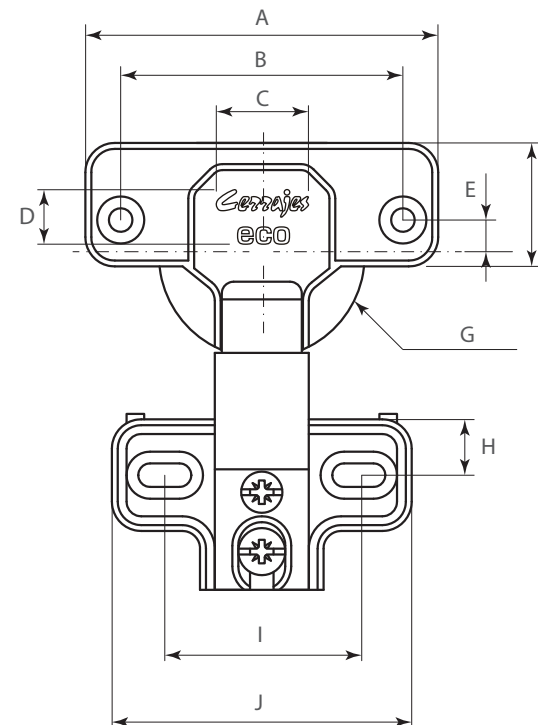

BIDIMENSIONAL

Bisagra para marco frontal Cerrajes "FaceFrame" Ø=35mm cuello 08

Código: 0601-375

Material: Acero

Acabado: Niquelado

Ángulo de apertura: 110°

Espesor de la puerta: 14 a 26

Espesor del marco frontal: 19

Ciclos de apertura: 50,000 ciclos

Distancia de la perforación de la cazoleta a la puerta: 4-7

Unidad de medida: juego

Diagrama de Instalación:

Diagrama de Producto:

Notas de Instalación

- K Distancia de perforación de la cazoleta a la puerta
- D Cobertura de la puerta

K	D
4	15
5	16
*6	17
7	18

*Para un mínimo de ajustes se recomienda K=6

Dimensiones generales

A	B	C	D	E	F	G	H	I	J
60	48	16	9,48	6	21	35	9,5	32	51

BIDIMENSIONAL

Bisagra para marco frontal Cerrajes "FaceFrame" Ø=35mm cuello 08

Sistema de montaje:

Ajuste: