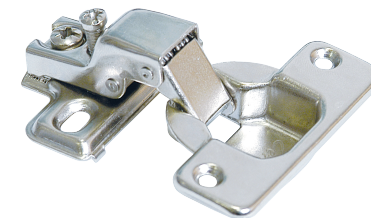

BIDIMENSIONAL

Bisagra para marco frontal Cerrajes "FaceFrame" Ø=35mm cuello 08

Código: 0601-375

Material: Acero

Acabado: Niquelado

Ángulo de apertura: 110°

Espesor de la puerta: 14 a 26

Espesor del marco frontal: 19

Ciclos de apertura: 50,000 ciclos

Distancia de la perforación de la cazoleta a la puerta: 4-7

Unidad de medida: juego

Diagrama de Instalación:

Diagrama de Producto:

Notas de Instalación

- K Distancia de perforación de la cazoleta a la puerta
- D Cobertura de la puerta

K	D
4	15
5	16
*6	17
7	18

*Para un mínimo de ajustes se recomienda K=6

Dimensiones generales

A	B	C	D	E	F	G	H	I	J
60	48	16	9,48	6	21	35	9,5	32	51

BIDIMENSIONAL

Bisagra para marco frontal Cerrajes "FaceFrame" Ø=35mm cuello 08

Sistema de montaje:

Ajuste: