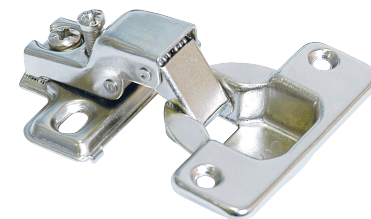

BIDIMENSIONAL

Bisagra para marco frontal Cerrajes "FaceFrame" Ø=35mm cuello 08

Código: 0601-375

Material: Acero

Acabado: Niquelado

Ángulo de apertura: 110°

Espesor de la puerta: 14 a 26

Espesor del marco frontal: 19

Ciclos de apertura: 50,000 ciclos

Distancia de la perforación de la cazoleta a la puerta: 4-7

Unidad de medida: juego

Diagrama de Instalación:

Diagrama de Producto:

Notas de Instalación

- K Distancia de perforación de la cazoleta a la puerta
- D Cobertura de la puerta

K	D
4	15
5	16
*6	17
7	18

*Para un mínimo de ajustes se recomienda K=6

Dimensiones generales

A	B	C	D	E	F	G	H	I	J
60	48	16	9,48	6	21	35	9,5	32	51

BIDIMENSIONAL

Bisagra para marco frontal Cerrajes "FaceFrame" Ø=35mm cuello 08

Sistema de montaje:

Ajuste: