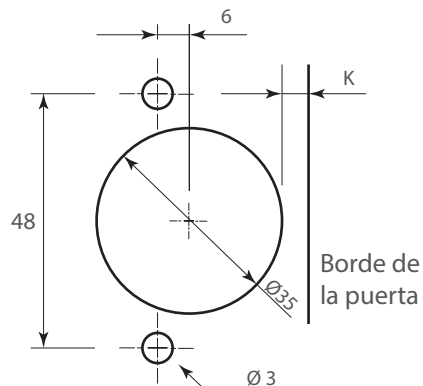

BIDIMENSIONAL

Bisagra para marco frontal Cerrajes "FaceFrame" Ø=35mm cuello 08

Código: 0601-375

Material: Acero

Acabado: Niquelado

Ángulo de apertura: 110°

Espesor de la puerta: 14 a 26

Espesor del marco frontal: 19

Ciclos de apertura: 50,000 ciclos

Distancia de la perforación de la cazoleta a la puerta: 4-7

Unidad de medida: juego

Diagrama de Instalación:

Diagrama de Producto:

Notas de Instalación

- K Distancia de perforación de la cazoleta a la puerta
- D Cobertura de la puerta

K	D
4	15
5	16
*6	17
7	18

*Para un mínimo de ajustes se recomienda K=6

Dimensiones generales

A	B	C	D	E	F	G	H	I	J
60	48	16	9,48	6	21	35	9,5	32	51

BIDIMENSIONAL

Bisagra para marco frontal Cerrajes "FaceFrame" Ø=35mm cuello 08

Sistema de montaje:

Ajuste: