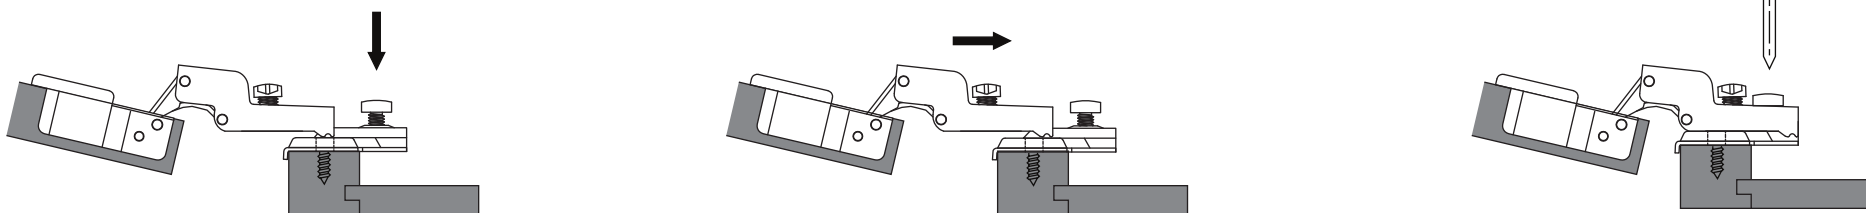

BIDIMENSIONAL

Bisagra para marco frontal Cerrajes "FaceFrame" Ø=35mm cuello 08

Código: 0601-375

Material: Acero

Acabado: Niquelado

Ángulo de apertura: 110°

Espesor de la puerta: 14 a 26

Espesor del marco frontal: 19

Ciclos de apertura: 50,000 ciclos

Distancia de la perforación de la cazoleta a la puerta: 4-7

Unidad de medida: juego

Diagrama de Instalación:

Diagrama de Producto:

Notas de Instalación

- K Distancia de perforación de la cazoleta a la puerta
- D Cobertura de la puerta

K	D
4	15
5	16
*6	17
7	18

*Para un mínimo de ajustes se recomienda K=6

Dimensiones generales

A	B	C	D	E	F	G	H	I	J
60	48	16	9,48	6	21	35	9,5	32	51

BIDIMENSIONAL

Bisagra para marco frontal Cerrajes "FaceFrame" Ø=35mm cuello 08

Sistema de montaje:

Ajuste: