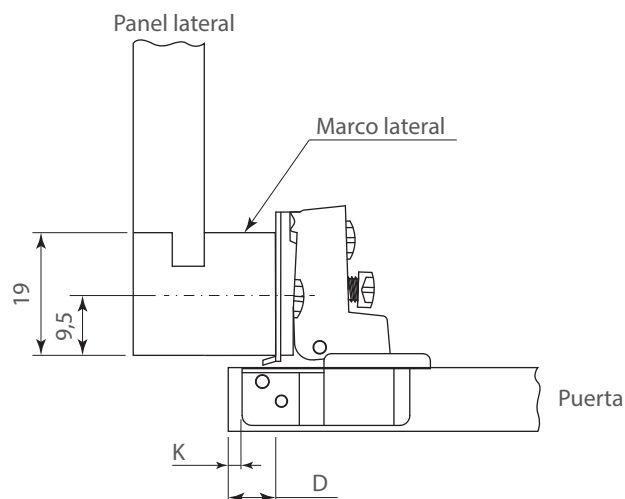

BIDIMENSIONAL

Bisagra para marco frontal Cerrajes "FaceFrame" Ø=35mm cuello 08

Código: 0601-375

Material: Acero

Acabado: Niquelado

Ángulo de apertura: 110°

Espesor de la puerta: 14 a 26

Espesor del marco frontal: 19

Ciclos de apertura: 50,000 ciclos

Distancia de la perforación de la cazoleta a la puerta: 4-7

Unidad de medida: juego

Diagrama de Instalación:

Diagrama de Producto:

Notas de Instalación

- K Distancia de perforación de la cazoleta a la puerta
- D Cobertura de la puerta

K	D
4	15
5	16
*6	17
7	18

*Para un mínimo de ajustes se recomienda K=6

Dimensiones generales

A	B	C	D	E	F	G	H	I	J
60	48	16	9,48	6	21	35	9,5	32	51

BIDIMENSIONAL

Bisagra para marco frontal Cerrajes "FaceFrame" Ø=35mm cuello 08

Sistema de montaje:

Ajuste: