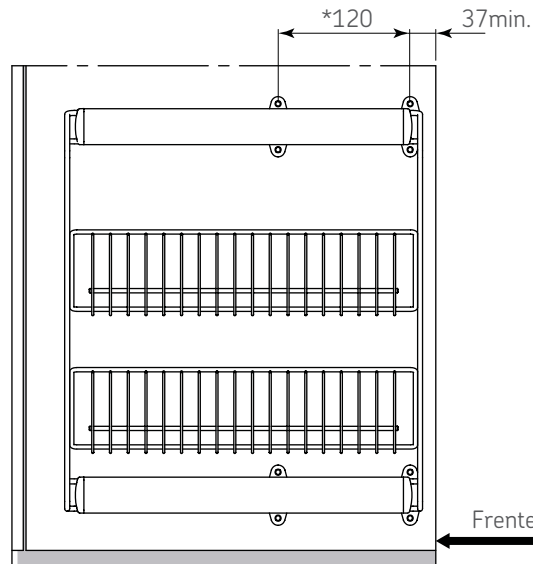

Código: 1101-027

Material: Acero

Acabado: Pintura epóxica gris

Capacidad de carga: 10kg

Unidad de medida: pieza

### Diagrama de instalación:

Vista lateral

Vista superior

#### Herraje complementario

Código	Descripción
1101-035	Bisagra de rotación p/accesorios
1101-036	Espaciador-27 mm ad27al

#### Dimensiones generales

A	*B	C	D	E
306	120	64	448	64

**\*NOTA:** Producto con dimensión de 120 hasta agotar existencia. Nueva versión en 186mm