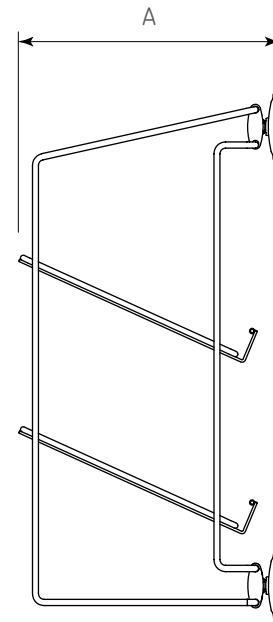

Código: 1101-027

Material: Acero

Acabado: Pintura epóxica gris

Capacidad de carga: 10kg

Unidad de medida: pieza

### Diagrama de instalación:

Vista lateral

Vista superior

#### Herraje complementario

Código	Descripción
1101-035	Bisagra de rotación p/accesorios
1101-036	Espaciador-27 mm ad27al

#### Dimensiones generales

A	*B	C	D	E
306	120	64	448	64

**\*NOTA:** Producto con dimensión de 120 hasta agotar existencia. Nueva versión en 186mm