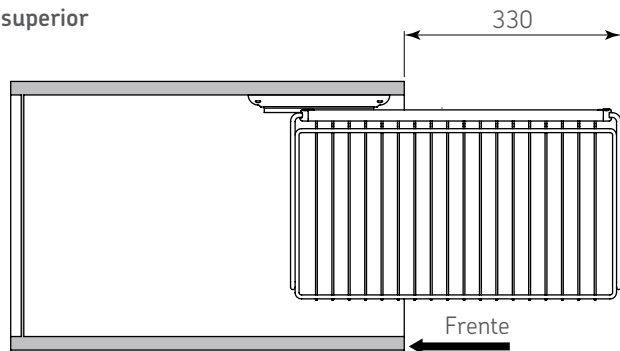

Código: 1101-027

Material: Acero

Acabado: Pintura epóxica gris

Capacidad de carga: 10kg

Unidad de medida: pieza

### Diagrama de instalación:

Vista lateral

Vista superior

#### Dimensiones generales

A	*B	C	D	E
306	120	64	448	64

**\*NOTA:** Producto con dimensión de 120 hasta agotar existencia. Nueva versión en 186mm