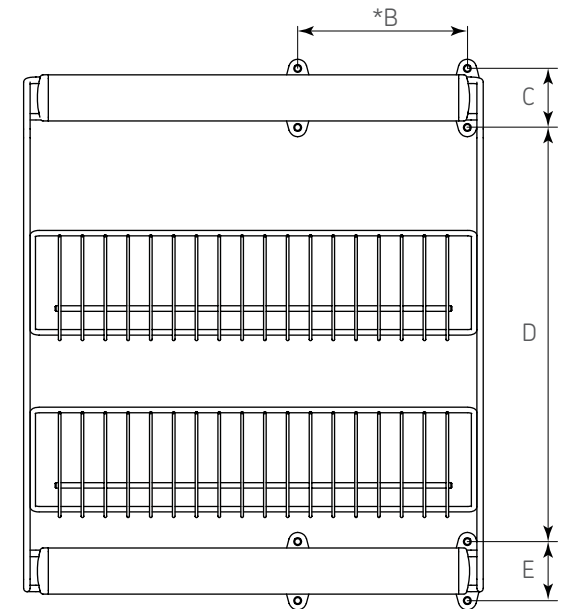

Código: 1101-027

Material: Acero

Acabado: Pintura epóxica gris

Capacidad de carga: 10kg

Unidad de medida: pieza

### Diagrama de instalación:

Vista lateral

Vista superior

#### Herraje complementario

Código	Descripción
1101-035	Bisagra de rotación p/accesorios
1101-036	Espaciador-27 mm ad27al

#### Dimensiones generales

A	*B	C	D	E
306	120	64	448	64

**\*NOTA:** Producto con dimensión de 120 hasta agotar existencia. Nueva versión en 186mm