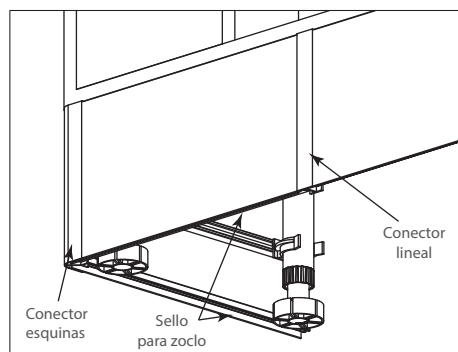

ZOCLOS

Zoclo aluminio y sello

Código: Ver tabla (dimensiones generales)

Material: Aluminio 6063

Temple: T5

Acabado: Ver tabla (dimensiones generales)

Unidad de medida: pieza

Diagrama de Producto:

ZOCLOS

Zoclo aluminio

Código: Ver tabla (dimensiones generales)

Material: Aluminio 6063

Temple: T5

Acabado: Ver tabla (dimensiones generales)

Unidad de medida: pieza

Diagrama de instalación:

Herraje complementario

Descripción	H 100	H 150
Conector lineal Anodizado mate	1208-018	1208-021
Conector lineal Negro Mate	1208-024	1208-027
Conector lineal Champagne mate	1208-030	1208-033
Conector lineal Gris Mate	1208-036	1208-039
Conector esquina Anodizado mate	1208-019	1208-022
Conector esquina Negro Mate	1208-025	1208-028
Conector esquina Champagne mate	1208-031	1208-034
Conector esquina Gris Mate	1208-037	1208-040
Pata plástica	1208-042	1208-003
Clip de enganche	0208-044	