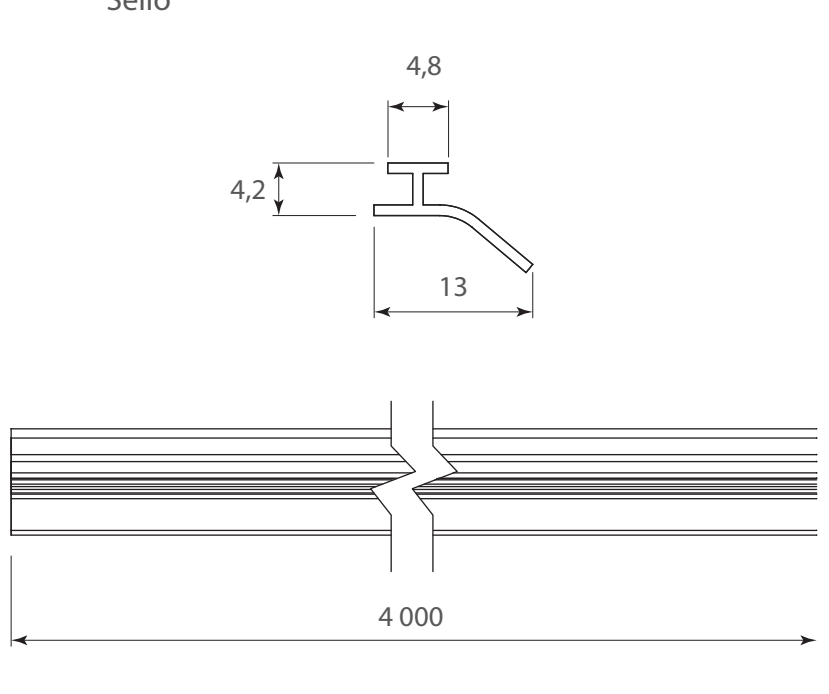

ZOCLOS

Zoclo aluminio y sello

Código: Ver tabla (dimensiones generales)

Material: Aluminio 6063

Temple: T5

Acabado: Ver tabla (dimensiones generales)

Unidad de medida: pieza

Diagrama de Producto:

Sello

Dimensiones generales

Código	Acabado	L	A	B	C	D	E
1208-058	Anodizado mate	4 000	100	12,5	9,4	5,8	3
1208-060	Negro mate	4 000	100	12,5	9,4	5,8	3
1208-062	Champagne mate	4 000	100	12,5	9,4	5,8	3
1208-064	Gris mate	4 000	100	12,5	9,4	5,8	3
1208-059	Anodizado mate	4 000	150	12,5	9,4	5,8	3
1208-061	Negro mate	4 000	150	12,5	9,4	5,8	3
1208-063	Champagne mate	4 000	150	12,5	9,4	5,8	3
1208-065	Gris mate	4 000	150	12,5	9,4	5,8	3

ZOCLOS

Zoclo aluminio

Código: Ver tabla (dimensiones generales)

Material: Aluminio 6063

Temple: T5

Acabado: Ver tabla (dimensiones generales)

Unidad de medida: pieza

Diagrama de instalación:

Herraje complementario

Descripción	H 100	H 150
Conector lineal Anodizado mate	1208-018	1208-021
Conector lineal Negro Mate	1208-024	1208-027
Conector lineal Champagne mate	1208-030	1208-033
Conector lineal Gris Mate	1208-036	1208-039
Conector esquina Anodizado mate	1208-019	1208-022
Conector esquina Negro Mate	1208-025	1208-028
Conector esquina Champagne mate	1208-031	1208-034
Conector esquina Gris Mate	1208-037	1208-040
Pata plástica	1208-042	1208-003
Clip de enganche	0208-044	