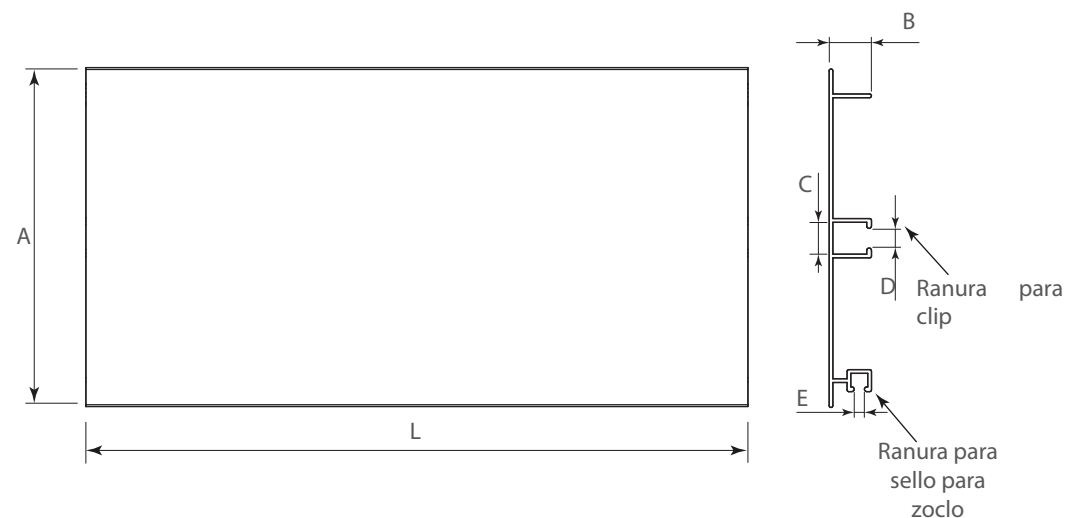

ZOCLOS

Zoclo aluminio y sello

Código: Ver tabla (dimensiones generales)

Material: Aluminio 6063

Temple: T5

Acabado: Ver tabla (dimensiones generales)

Unidad de medida: pieza

Diagrama de Producto:

Sello

Dimensiones generales

Código	Acabado	L	A	B	C	D	E
1208-058	Anodizado mate	4 000	100	12,5	9,4	5,8	3
1208-060	Negro mate	4 000	100	12,5	9,4	5,8	3
1208-062	Champagne mate	4 000	100	12,5	9,4	5,8	3
1208-064	Gris mate	4 000	100	12,5	9,4	5,8	3
1208-059	Anodizado mate	4 000	150	12,5	9,4	5,8	3
1208-061	Negro mate	4 000	150	12,5	9,4	5,8	3
1208-063	Champagne mate	4 000	150	12,5	9,4	5,8	3
1208-065	Gris mate	4 000	150	12,5	9,4	5,8	3

ZOCLOS

Zoclo aluminio

Código: Ver tabla (dimensiones generales)

Material: Aluminio 6063

Temple: T5

Acabado: Ver tabla (dimensiones generales)

Unidad de medida: pieza

Diagrama de instalación:

Herraje complementario

Descripción	H 100	H 150
Conector lineal Anodizado mate	1208-018	1208-021
Conector lineal Negro Mate	1208-024	1208-027
Conector lineal Champagne mate	1208-030	1208-033
Conector lineal Gris Mate	1208-036	1208-039
Conector esquina Anodizado mate	1208-019	1208-022
Conector esquina Negro Mate	1208-025	1208-028
Conector esquina Champagne mate	1208-031	1208-034
Conector esquina Gris Mate	1208-037	1208-040
Pata plástica	1208-042	1208-003
Clip de enganche	0208-044	