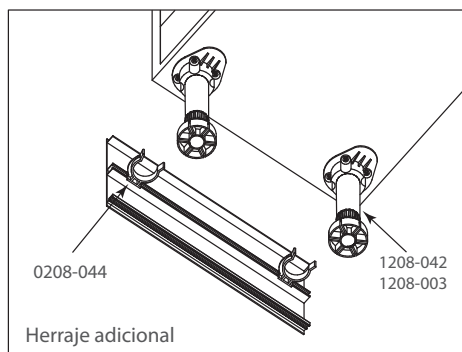

ZOCLOS

Zoclo aluminio y sello

Código: Ver tabla (dimensiones generales)

Material: Aluminio 6063

Temple: T5

Acabado: Ver tabla (dimensiones generales)

Unidad de medida: pieza

Diagrama de Producto:

Sello

Dimensiones generales

Código	Acabado	L	A	B	C	D	E
1208-058	Anodizado mate	4 000	100	12,5	9,4	5,8	3
1208-060	Negro mate	4 000	100	12,5	9,4	5,8	3
1208-062	Champagne mate	4 000	100	12,5	9,4	5,8	3
1208-064	Gris mate	4 000	100	12,5	9,4	5,8	3
1208-059	Anodizado mate	4 000	150	12,5	9,4	5,8	3
1208-061	Negro mate	4 000	150	12,5	9,4	5,8	3
1208-063	Champagne mate	4 000	150	12,5	9,4	5,8	3
1208-065	Gris mate	4 000	150	12,5	9,4	5,8	3

ZOCLOS

Zoclo aluminio

Código: Ver tabla (dimensiones generales)

Material: Aluminio 6063

Temple: T5

Acabado: Ver tabla (dimensiones generales)

Unidad de medida: pieza

Diagrama de instalación:

Herraje complementario

Descripción	H 100	H 150
Conector lineal Anodizado mate	1208-018	1208-021
Conector lineal Negro Mate	1208-024	1208-027
Conector lineal Champagne mate	1208-030	1208-033
Conector lineal Gris Mate	1208-036	1208-039
Conector esquina Anodizado mate	1208-019	1208-022
Conector esquina Negro Mate	1208-025	1208-028
Conector esquina Champagne mate	1208-031	1208-034
Conector esquina Gris Mate	1208-037	1208-040
Pata plástica	1208-042	1208-003
Clip de enganche	0208-044	