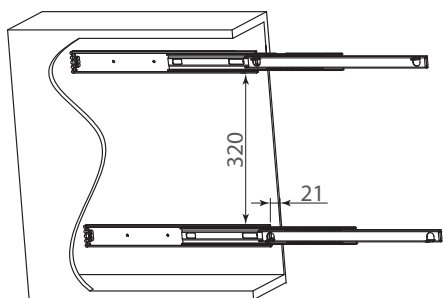

EXTRAÍBLES

Botellero "Roma" alambre grafito W=150

Codigo: 1201-359

Material: Acero

Ancho de gabinete: 150

Capacidad de carga: 6 kg (total)

Unidad de medida: pieza

Tipo de corredera: Extensión

Tipo de fijación: Lateral

Prueba de corrosión: 30 horas

Diagrama de instalación:

Diagrama de Producto:

Instalación de las correderas