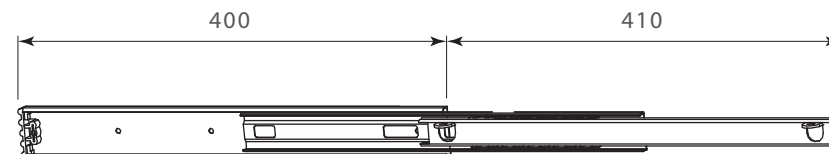

Instalación de las canastillas