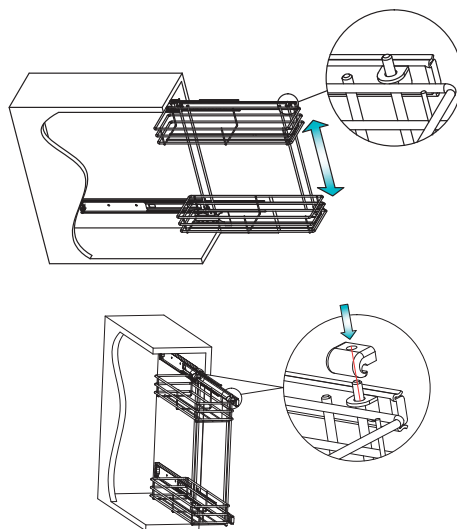

Instalación de las canastillas