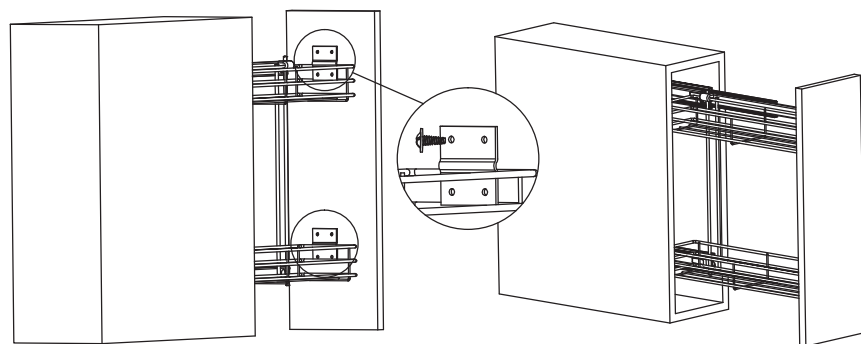

Instalación de la puerta

Dimensiones generales

		Canastillas			
Modelo	Lateral	Acabado	A	B	C
Roma	Alambre	Grafito	420	85	435