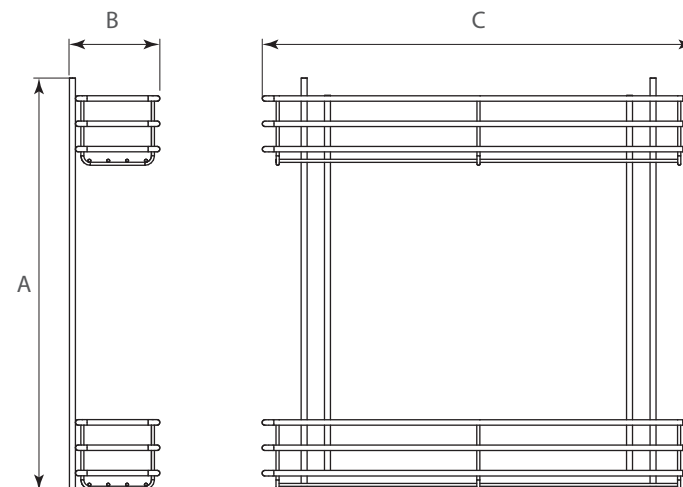

Instalación de las canastillas