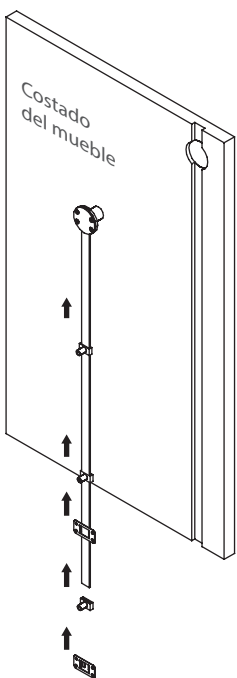

Código: Ver tabla (Dimensiones generales)

Material: Zamac Acabado:0201-079 Zincada
0201-080 Negra

Espesor de panel: 19-25mm

Carrera: 8mm

Unidad de medida: juego

Diagrama de instalación:

Perforación lateral del mueble

Diagrama de Producto:

Herraje adicional:

Contras
0201-083
0201-085

Dimensiones generales

Código	A	B	C	D	E	F	G	H	I	J	K	L	M	N	Ñ	O
0201-079	Ø39	600	8	5,5	20,5	Ø18,5	1,8	Ø4,5	8	10,5	18	5	11	20	38	5
0201-080	Ø39	600	8	5,5	20,5	Ø18,5	1,8	Ø4,5	8	10,5	18	5	11	20	38	5

CERRADURAS

Cerradura para archivero 3 cajones instalación lateral L=600mm

1

Deslizar el perno de retención y la guía sobre la varilla.

2

Colocar cerradura dentro del ranurado en el costado del mueble y fijar como se muestra a continuación.