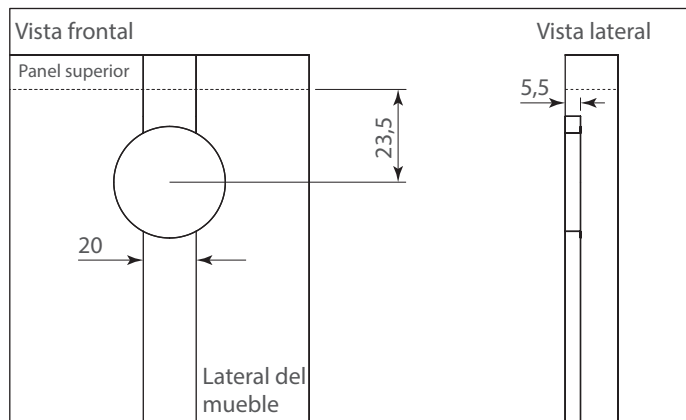

Código: Ver tabla (Dimensiones generales)

Material: Zamac Acabado:0201-079 Zincada
0201-080 Negra

Espesor de panel: 19-25mm

Carrera: 8mm

Unidad de medida: juego

Diagrama de instalación:

Perforación lateral del mueble

Diagrama de Producto:

Herraje adicional:

Contras
0201-083
0201-085

Dimensiones generales

Código	A	B	C	D	E	F	G	H	I	J	K	L	M	N	Ñ	O
0201-079	Ø39	600	8	5,5	20,5	Ø18,5	1,8	Ø4,5	8	10,5	18	5	11	20	38	5
0201-080	Ø39	600	8	5,5	20,5	Ø18,5	1,8	Ø4,5	8	10,5	18	5	11	20	38	5