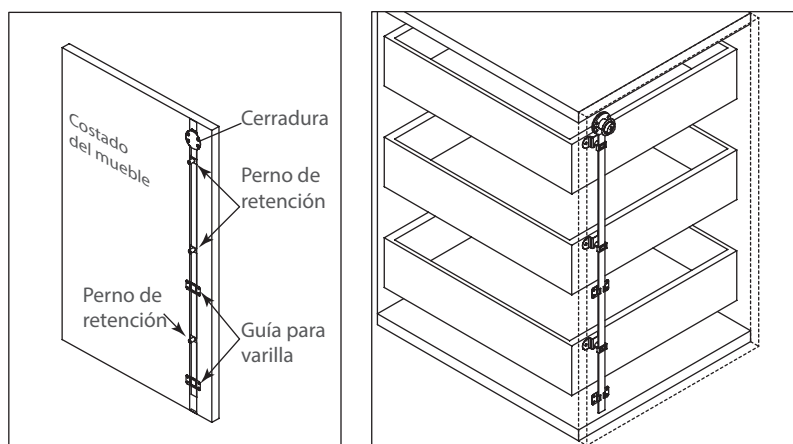

Código: Ver tabla (Dimensiones generales)

Material: Zamac Acabado:0201-079 Zincada
0201-080 Negra

Espesor de panel: 19-25mm

Carrera: 8mm

Unidad de medida: juego

Diagrama de instalación:

Perforación lateral del mueble

Diagrama de Producto:

Herraje adicional:

Contras
0201-083
0201-085

Dimensiones generales

Código	A	B	C	D	E	F	G	H	I	J	K	L	M	N	Ñ	O
0201-079	Ø39	600	8	5,5	20,5	Ø18,5	1,8	Ø4,5	8	10,5	18	5	11	20	38	5
0201-080	Ø39	600	8	5,5	20,5	Ø18,5	1,8	Ø4,5	8	10,5	18	5	11	20	38	5

CERRADURAS

Cerradura para archivero 3 cajones instalación lateral L=600mm

1

Deslizar el perno de retención y la guía sobre la varilla.

2

Colocar cerradura dentro del ranurado en el costado del mueble y fijar como se muestra a continuación.