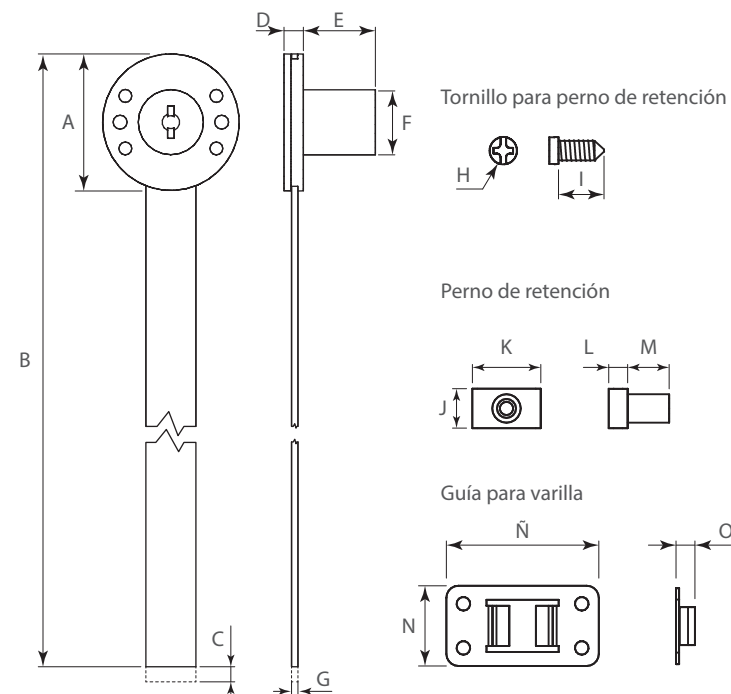

Código: Ver tabla (Dimensiones generales)

Material: Zamac Acabado:0201-079 Zincada
0201-080 Negra

Espesor de panel: 19-25mm

Carrera: 8mm

Unidad de medida: juego

Diagrama de instalación:

Perforación lateral del mueble

Diagrama de Producto:

Herraje adicional:

Contras
0201-083
0201-085

Dimensiones generales

Código	A	B	C	D	E	F	G	H	I	J	K	L	M	N	Ñ	O
0201-079	Ø39	600	8	5,5	20,5	Ø18,5	1,8	Ø4,5	8	10,5	18	5	11	20	38	5
0201-080	Ø39	600	8	5,5	20,5	Ø18,5	1,8	Ø4,5	8	10,5	18	5	11	20	38	5

CERRADURAS

Cerradura para archivero 3 cajones instalación lateral L=600mm

1

Deslizar el perno de retención y la guía sobre la varilla.

2

Colocar cerradura dentro del ranurado en el costado del mueble y fijar como se muestra a continuación.

3

Ajustar la altura de los pernos de retención para que coincida con las contras colocadas en los cajones y con el tornillo para perno (incluido).