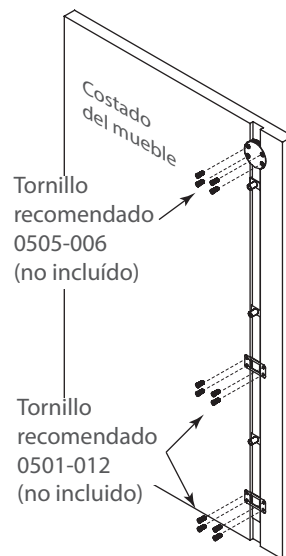

Diagrama de Producto:

Herraje adicional:

Contras
0201-083
0201-085

Dimensiones generales

Código	A	B	C	D	E	F	G	H	I	J	K	L	M	N	Ñ	O
0201-079	Ø39	600	8	5,5	20,5	Ø18,5	1,8	Ø4,5	8	10,5	18	5	11	20	38	5
0201-080	Ø39	600	8	5,5	20,5	Ø18,5	1,8	Ø4,5	8	10,5	18	5	11	20	38	5

CERRADURAS

Cerradura para archivero 3 cajones instalación lateral L=600mm

1

Deslizar el perno de retención y la guía sobre la varilla.

2

Colocar cerradura dentro del ranurado en el costado del mueble y fijar como se muestra a continuación.

3

Ajustar la altura de los pernos de retención para que coincida con las contras colocadas en los cajones y con el tornillo para perno (incluido).