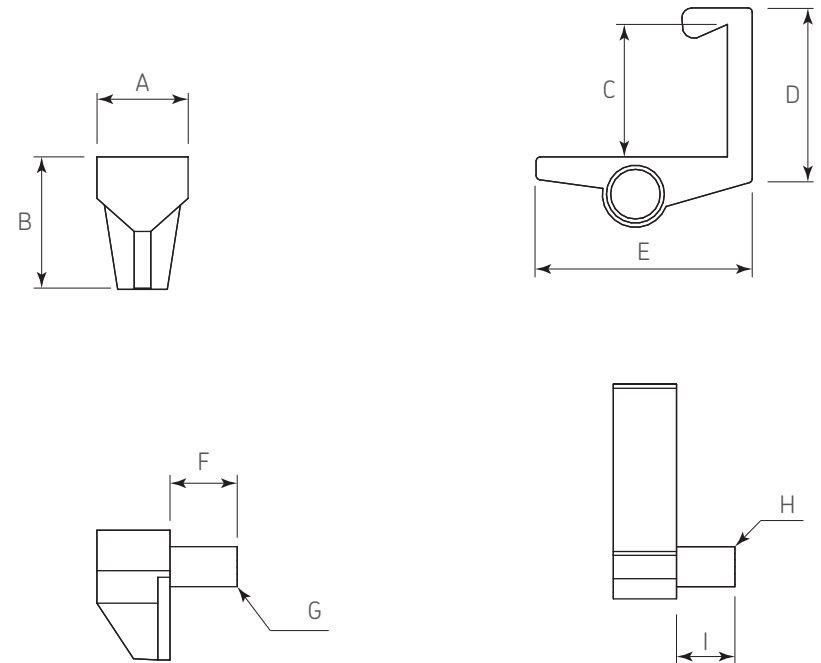

MENSULAS Y SOPORTES

Juego de mensulas plástico con bloqueo al frente

Código: 1205-079

Material: Acero / plástico

Color: Blanco

Espesor de cristal: 16

Unidad de medida: juego

Diagrama de instalación:

Diagrama de Producto :

Dimensiones generales

A	B	C	D	E	F	G	H	I
11	16	16	21	26	8	Ø5	6	Ø5