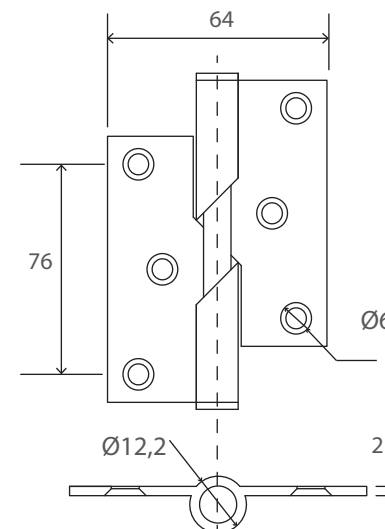

BISAGRA PARA PUERTA

BISAGRA DE GRAVEDAD 76mm X 64mm X 2,0mm

Código: Ver tabla (dimensiones generales)

Capacidad de Carga: 20 - 30 kg

Material: Acero Inoxidable

Unidad de medida: juego

Diagrama de instalación:

- 1) Colocar la parte de la bisagra con el vástago en el mueble y la parte de la bisagra sin vástago en la puerta.
- 2) Colocar la puerta sobre las bisagras colocadas en el mueble como se muestra en la siguiente imagen.
- 3) La bisagra cerrara automáticamente por la acción de gravedad.

Notas de Instalación

- 1) Para puertas de 2500-2850 se recomienda utilizar 4 bisagras.
- 2) Para puertas de 2200-2500 se recomienda utilizar 3 bisagras.
- 3) Para puertas de 1900-2200 se recomienda utilizar 2 bisagras.
- 4) Para puertas de 950 se recomienda utilizar 2 bisagras.

Diagrama de Producto:

0806-037
Izquierda

0806-033
Derecha