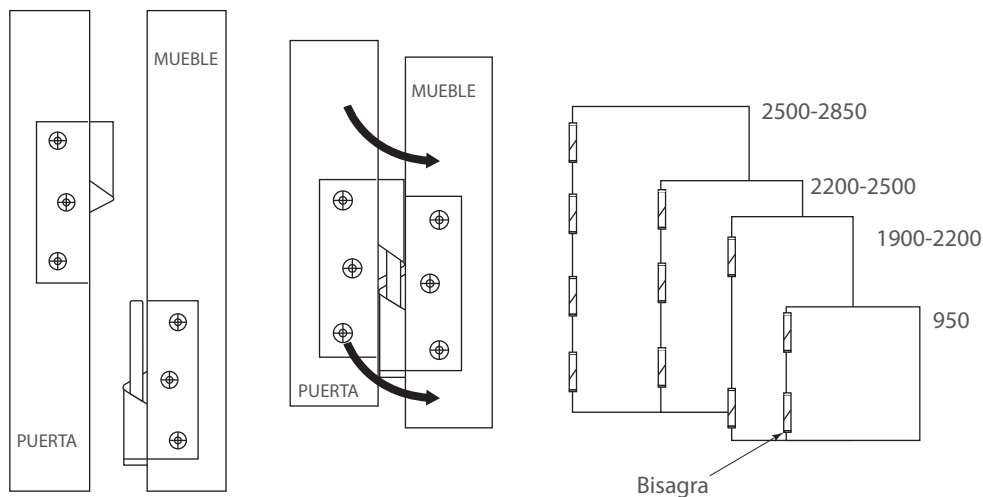

BISAGRA PARA PUERTA

BISAGRA DE GRAVEDAD 76mm X 64mm X 2,0mm

Código: Ver tabla (dimensiones generales)

Capacidad de Carga: 20 - 30 kg

Material: Acero Inoxidable

Unidad de medida: juego

Diagrama de instalación:

- 1) Colocar la parte de la bisagra con el vástago en el mueble y la parte de la bisagra sin vástago en la puerta.
- 2) Colocar la puerta sobre las bisagras colocadas en el mueble como se muestra en la siguiente imagen.
- 3) La bisagra cerrara automáticamente por la acción de gravedad.

Notas de Instalación

- 1) Para puertas de 2500-2850 se recomienda utilizar 4 bisagras.
- 2) Para puertas de 2200-2500 se recomienda utilizar 3 bisagras.
- 3) Para puertas de 1900-2200 se recomienda utilizar 2 bisagras.
- 4) Para puertas de 950 se recomienda utilizar 2 bisagras.

Diagrama de Producto:

0806-037
Izquierda

0806-033
Derecha