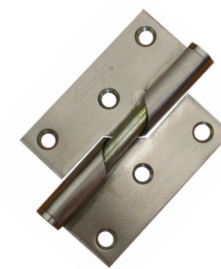

BISAGRA PARA PUERTA

BISAGRA DE GRAVEDAD 76mm X 64mm X 2,0mm

Código: Ver tabla (dimensiones generales)

Capacidad de Carga: 20 - 30 kg

Material: Acero Inoxidable

Unidad de medida: juego

Diagrama de instalación:

- 1) Colocar la parte de la bisagra con el vástago en el mueble y la parte de la bisagra sin vástago en la puerta.
- 2) Colocar la puerta sobre las bisagras colocadas en el mueble como se muestra en la siguiente imagen.
- 3) La bisagra cerrara automáticamente por la acción de gravedad.