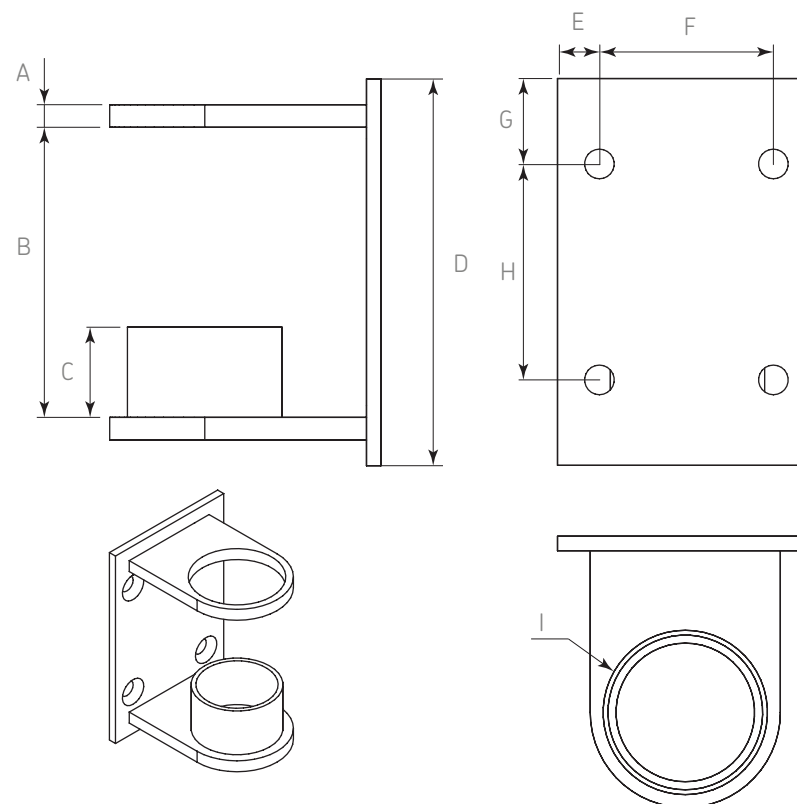

HOTELERIA Y RESTAURANT

Base lateral para barandilla

Código: 0807-190

Material: Acero Inoxidable 304

Acabado: Satinado

Uso y Aplicación de Producto:
Soporte para barandal a muro

Unidad de medida: pieza

Diagrama de instalación:

Diagrama de Producto:

Herraje adicional

Código	Descripción
0807-193	Soporte cristal 8-12 mm
0807-194	Soporte p/barandilla ajustable
0807-195	Soporte terminal p/cable
0807-196	Soporte intermedio p/cable
0807-197	Tensor p/cable 6mm
0807-198	Soporte p/cable diametro 6mm
0807-199	Tubo inox 50mm p/sist de pasamanos 5800mm de largo

Dimensiones Generales:

A	B	C	D	E	F	G	H	I
7	90	28	120	13	54	26,5	51	Ø51