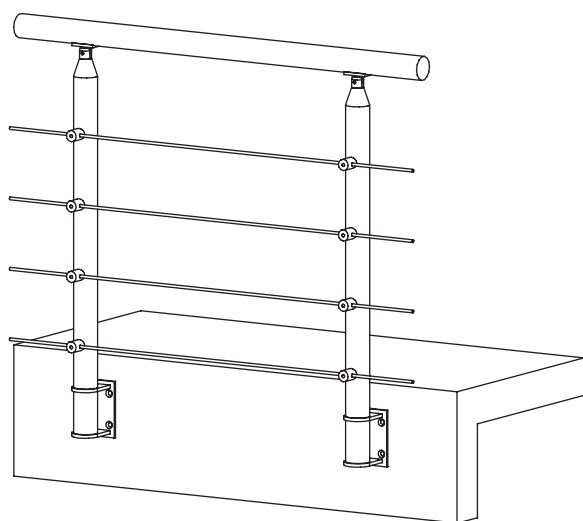

HOTELERIA Y RESTAURANT

Base lateral para barandilla

Código: 0807-190

Material: Acero Inoxidable 304

Acabado: Satinado

Uso y Aplicación de Producto:
Soporte para barandal a muro

Unidad de medida: pieza

Diagrama de instalación:

Diagrama de Producto:

Herraje adicional

Código	Descripción
0807-193	Soporte cristal 8-12 mm
0807-194	Soporte p/barandilla ajustable
0807-195	Soporte terminal p/cable
0807-196	Soporte intermedio p/cable
0807-197	Tensor p/cable 6mm
0807-198	Soporte p/cable diametro 6mm
0807-199	Tubo inox 50mm p/sist de pasamanos 5800mm de largo

Dimensiones Generales:

A	B	C	D	E	F	G	H	I
7	90	28	120	13	54	26,5	51	Ø51